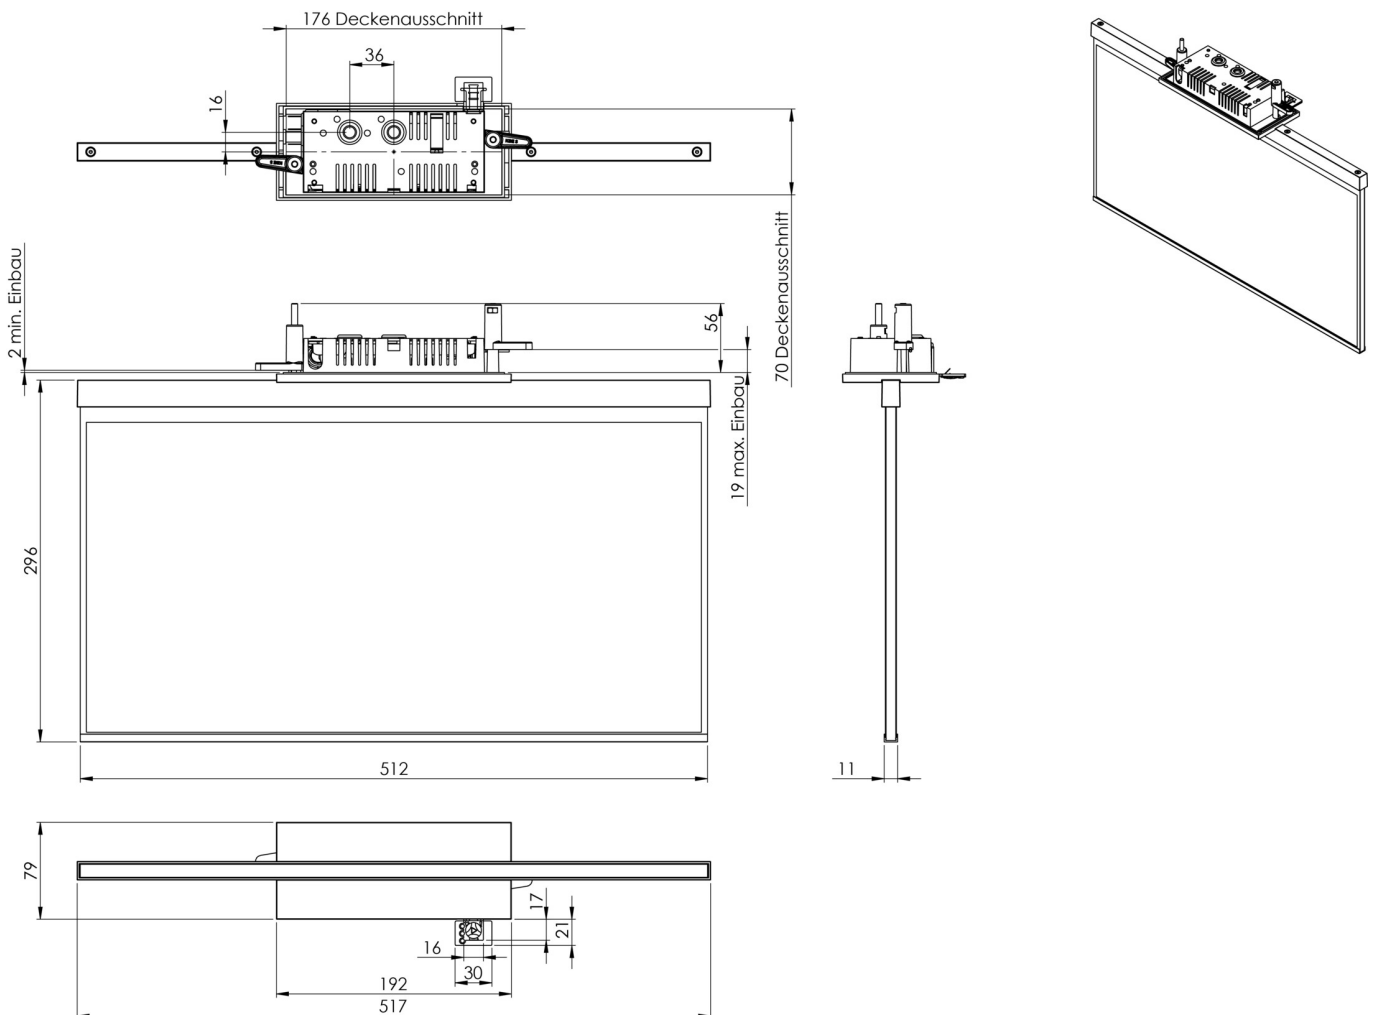

Art.-Nr: AGC403SC
Utgangsskilt lys
Takmontering, Selvkontroll, 3 timer, 50m, IP20, Sinkstøping, hvit

Mer informasjon

TEKNISKE DATA

Type armatur	Utgangsskilt lys
Monteringstype	Takmontering
Deteksjonsområde	50m
piktogram	Individuelt n.a
Lyspærer	LED
Koffertmateriale	Sinkstøping
Farge på huset	hvit
IP-beskyttelse)	IP20
Slagstyrke (IK)	≥ 3
Sertifisering	WEEE, CE
beskyttelses klasse	2
overvåkning	SelfControl
Brotid	3 timer
Batteri	LiFePO4 - 2 pcs - 3,2 V /1200mAh LiFePO4 - Lithium Iron Phosphate Battery
Maks effekt.	4,2 W
Ytelse DS	3,2 W
Ytelse BS	0,9 W
Omgivelsestemperatur DS	-5 °C - 40 °C
Omgivelsestemperatur BS	-5 °C - 40 °C
dybde	79 mm
Bredde	512 mm

Høyde	301 mm
Installasjonslengde	176 mm
Installasjonsbredde	68 mm
Installasjonshøyde	40 mm
Vekt	2.55
Vekt inkludert emballasje	3.2
Tolltariffnummer	94056180
EAN	4260766553882

TEKNISK TEGNING

Fra: 10.07.2024 - Det tas forbehold om tekniske endringer og feil.