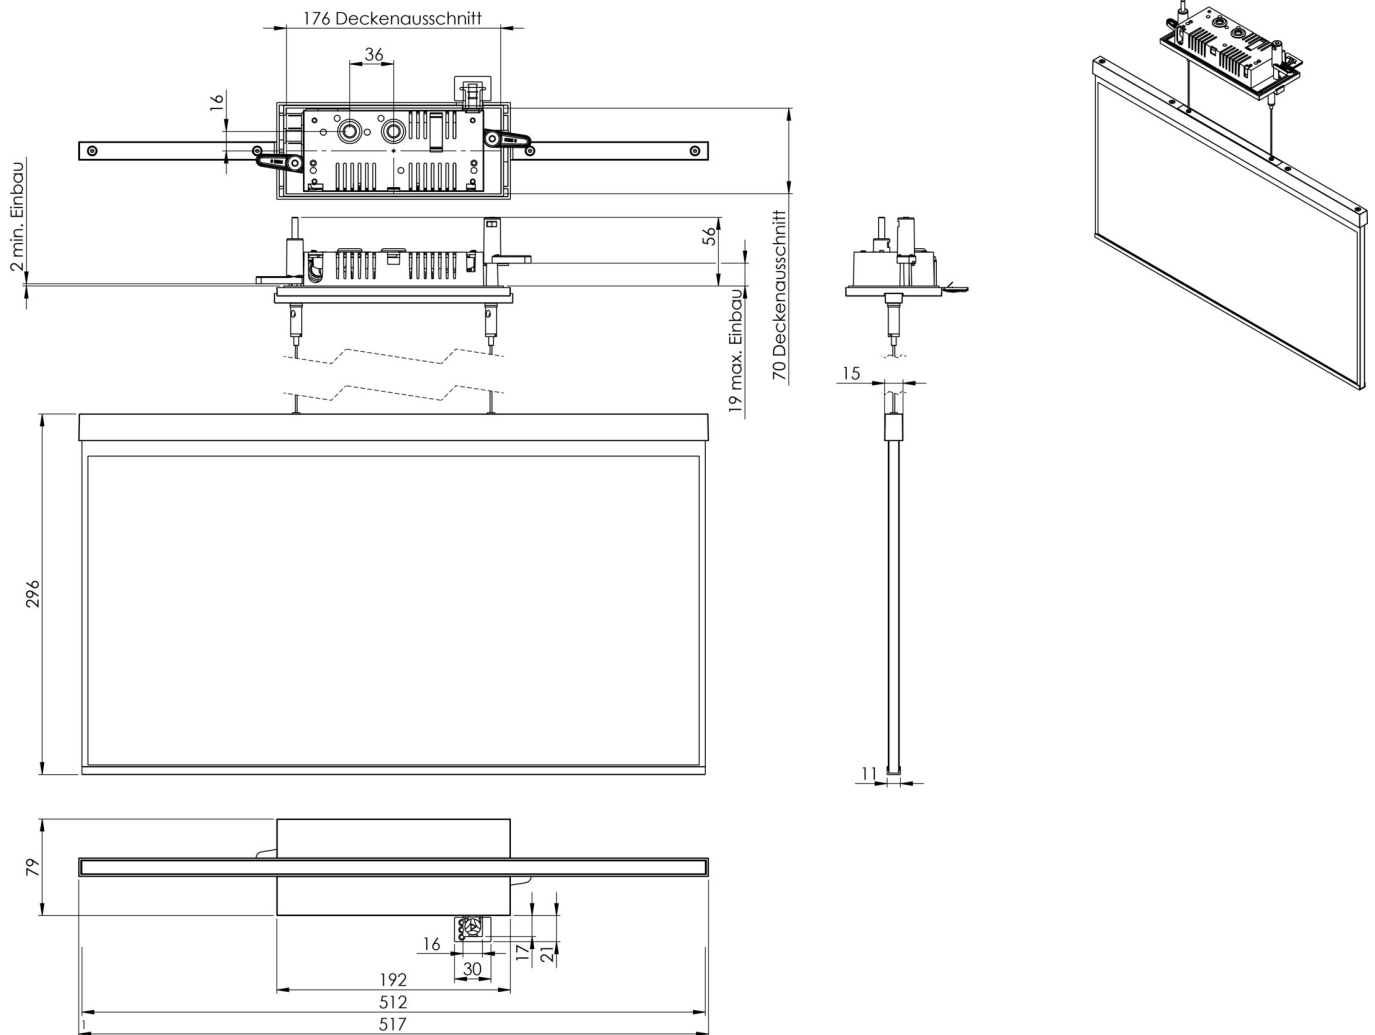

**Art.-Nr: AGCC009ML-AZ**  
**Utgangsskilt lys <https://www.deepl.com/de/translator#de/nb/zentrale%20Stromversorgungssysteme>**  
**Takmontering, ML, CPS, 50m, IP20, Sinkstøping, antrasitt**

Mer informasjon

## TEKNISKE DATA

Type armatur	Utgangsskilt lys
Monteringstype	Takmontering
Deteksjonsområde	50m
piktogram	Individuelt n.a
Lyspærer	LED
Koffertmateriale	Sinkstøping
Farge på huset	antrasitt
IP-beskyttelse)	IP20
Slagstyrke (IK)	≥ 3
Sertifisering	WEEE, CE
beskyttelses klasse	2
omsorg	<a href="https://www.deepl.com/de/translator#de/nb/zentrale%20Stromversorgungssysteme">https://www.deepl.com/de/translator#de/nb/zentrale%20Stromversorgungssysteme</a>
overvåkning	ML
Brotid	CPS
Driftsmodus	Individuell lysveksling
Inngangsspenning AC	230 V
Inngangsfrekvens	50/60 Hz
Inngangsspenning DC	216 V
Maks effekt.	6,1 W
Ytelse DS	6,1 W
Ytelse BS	1,1 W
~pim_attribute~zulaessigeUmgebungstemperaturInDS	-5 °C - 40 °C

~pim_attribute~zulaessigeUmgebungstemperaturInBS	-5 °C - 40 °C
dybde	79 mm
Bredde	512 mm
Høyde	309 mm
Installasjonslengde	176 mm
Installasjonsbredde	68 mm
Installasjonshøyde	40 mm
Vekt	2.47
Vekt inkludert emballasje	3.12
Tverrsnitt for tilkobling	2.5 mm <sup>2</sup>
Koblingsinngang	Ja
Blokkering av nødlys	Nei
Batteritilkobling	Nei
Dimmefunksjon	Ja
Tolltariffnummer	94056180
EAN	4260659565091

## TEKNISK TEGNING