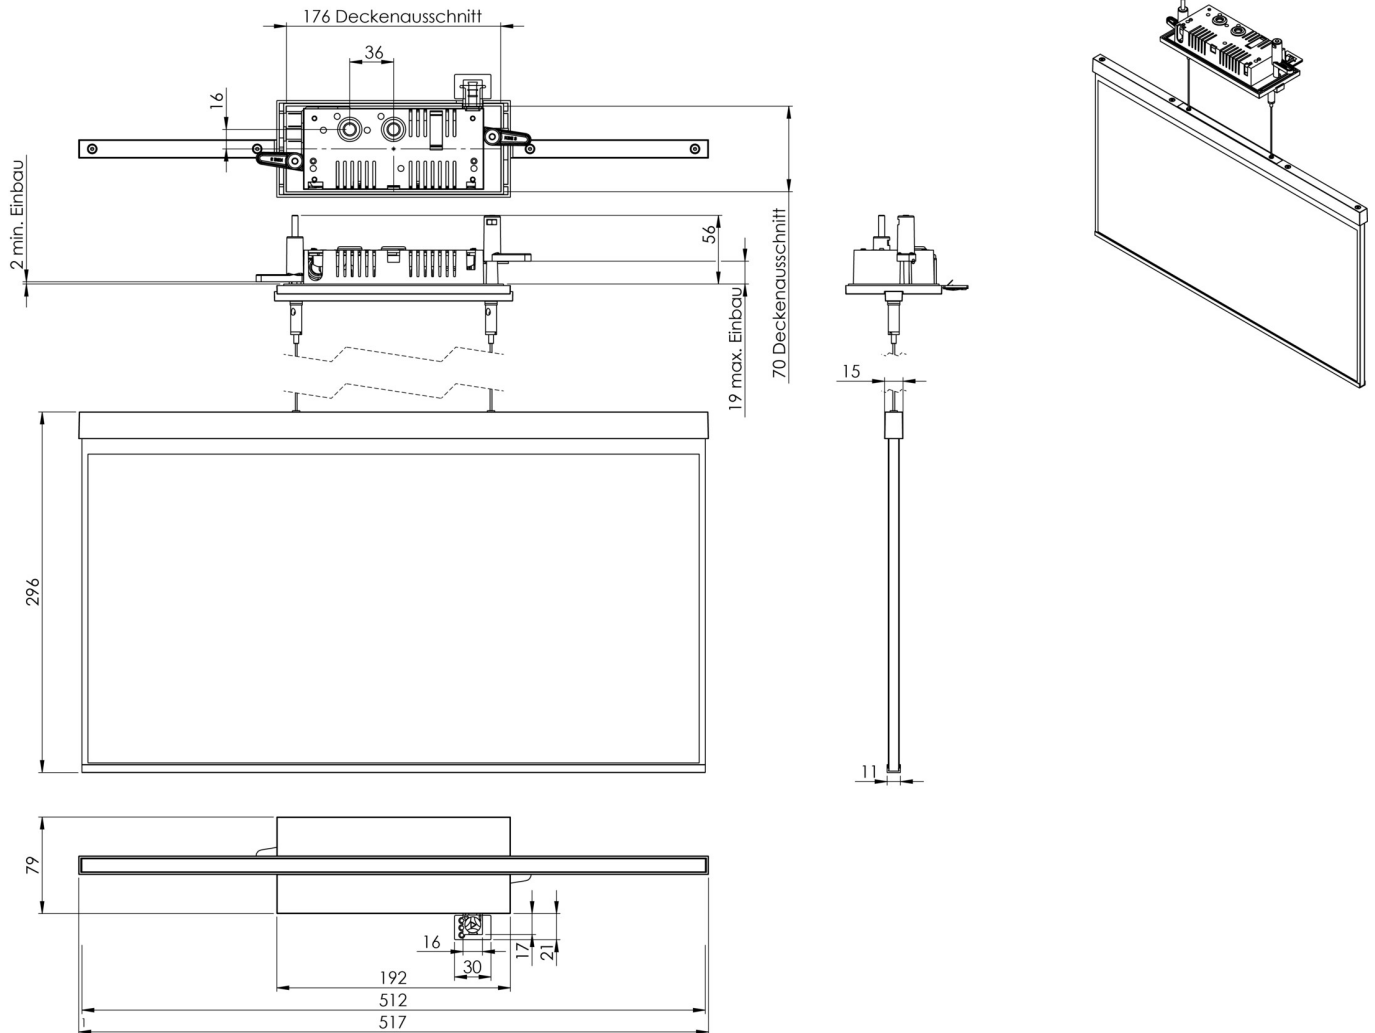

TEKNISK TEGNING