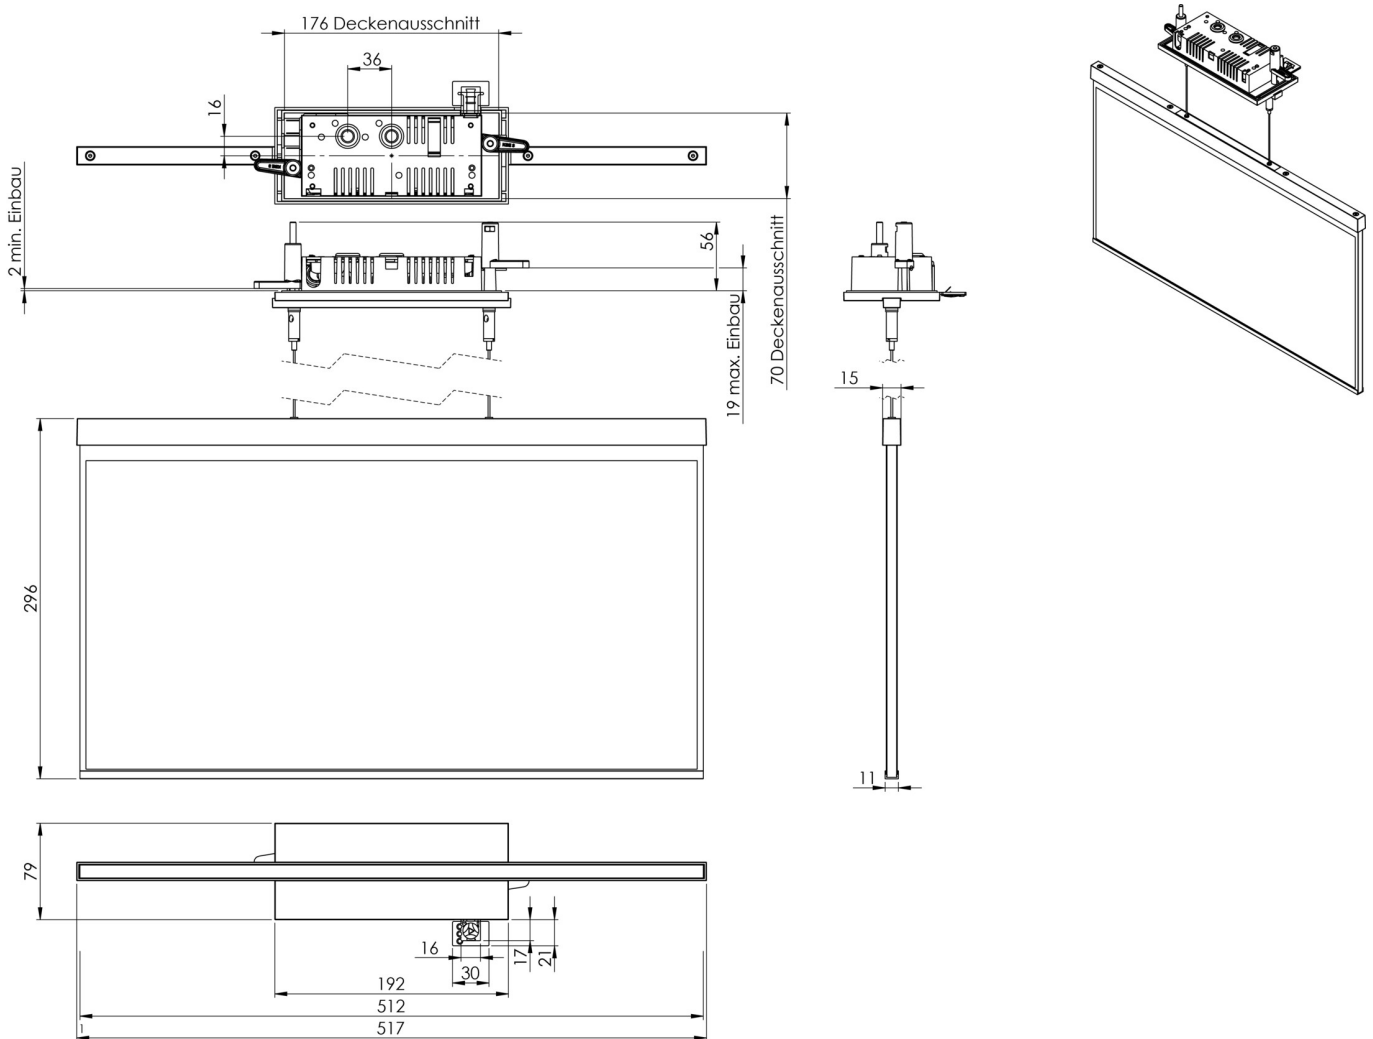

Art.-Nr: AGCC401SC-E
Utgangsskilt lys
Takmontering, Selvkontroll, 1 time, 50m, IP20, Sinkstøping,
rustfritt stål

Automatisk overvåking av nødlyset med SelfControl.

Mer informasjon

www.rp-group.com/nb_NO/item/AGCC401SC-E

TEKNISKE DATA

Type armatur	Utgangsskilt lys
Monteringstype	Takmontering
Deteksjonsområde	50m
piktogram	Individuelt n.a
Lyspærer	LED
Koffertmateriale	Sinkstøping
Farge på huset	rustfritt stål
IP-beskyttelse)	IP20
Slagstyrke (IK)	≥ 3
Sertifisering	WEEE, CE
beskyttelses klasse	2
overvåkning	SelfControl
Brotid	1 time
Batteri	6,4 V 1,2 Ah/
Maks effekt.	4,2 W
Ytelse DS	3,2 W
Ytelse BS	0,9 W
Omgivelsestemperatur DS	-5 °C - 40 °C
Omgivelsestemperatur BS	-5 °C - 40 °C
dybde	79 mm
Bredde	512 mm

Høyde	309 mm
Installasjonslengde	176 mm
Installasjonsbredde	68 mm
Installasjonshøyde	40 mm
Vekt	2.55
Vekt inkludert emballasje	3.2
Tolltariffnummer	94056180
EAN	4260766553936

TEKNISK TEGNING

Fra: 04.09.2024 - Det tas forbehold om tekniske endringer og feil.