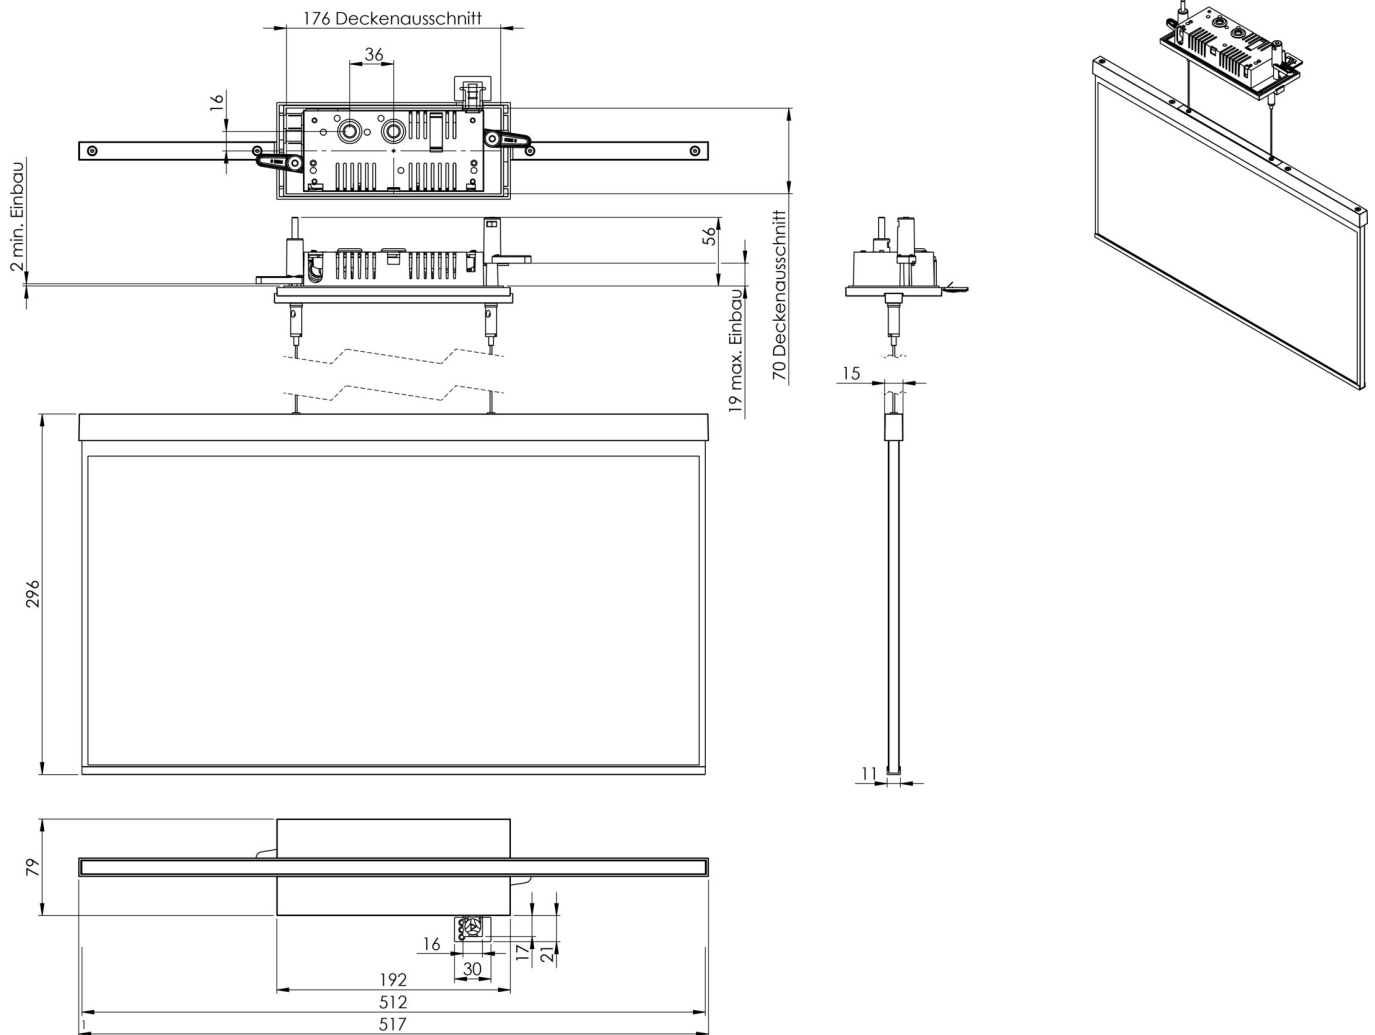

Art.-Nr: AGCC401WL-E
Utgangsskilt lys Enkelt batteri
Takmontering, Trådløs profesjonell, 1 time, 50m, IP20,
Sinkstøping, rustfritt stål

Mer informasjon

TEKNISKE DATA

Type armatur	Utgangsskilt lys
Monteringstype	Takmontering
Deteksjonsområde	50m
piktogram	Individuelt n.a
Lyspærer	LED
Koffertmateriale	Sinkstøping
Farge på huset	rustfritt stål
IP-beskyttelse)	IP20
Slagstyrke (IK)	≥ 3
Sertifisering	WEEE, CE
beskyttelses klasse	2
omsorg	Enkelt batteri
overvåkning	Wireless Professional
Brotid	1 time
Batteri	LiFePO4 - 2 pcs - 3,2 V /1200mAh LiFePO4 - Lithium Iron Phosphate Battery
Driftsmodus	Standby kobling / permanent kobling
Inngangsspenning AC	230 V
Inngangsfrekvens	50 Hz
Maks effekt.	7 W
Ytelse DS	5,6 W
Ytelse BS	0,8 W

~pim_attribute~zulaessigeUmgebungstemperaturInDS	-5 °C - 40 °C
~pim_attribute~zulaessigeUmgebungstemperaturInBS	-5 °C - 40 °C
dybde	79 mm
Bredde	512 mm
Høyde	309 mm
Installasjonslengde	176 mm
Installasjonsbredde	68 mm
Installasjonshøyde	40 mm
Vekt	2.62
Vekt inkludert emballasje	3.27
Tverrsnitt for tilkobling	2.5 mm ²
Koblingsinngang	Ja
Blokkering av nødlys	Ja
Batteritilkobling	Støpsel
Dimmefunksjon	Ja
Tolltariffnummer	94056180
EAN	4260682155221

TEKNISK TEGNING

Fra: 09.07.2024 - Det tas forbehold om tekniske endringer og feil.