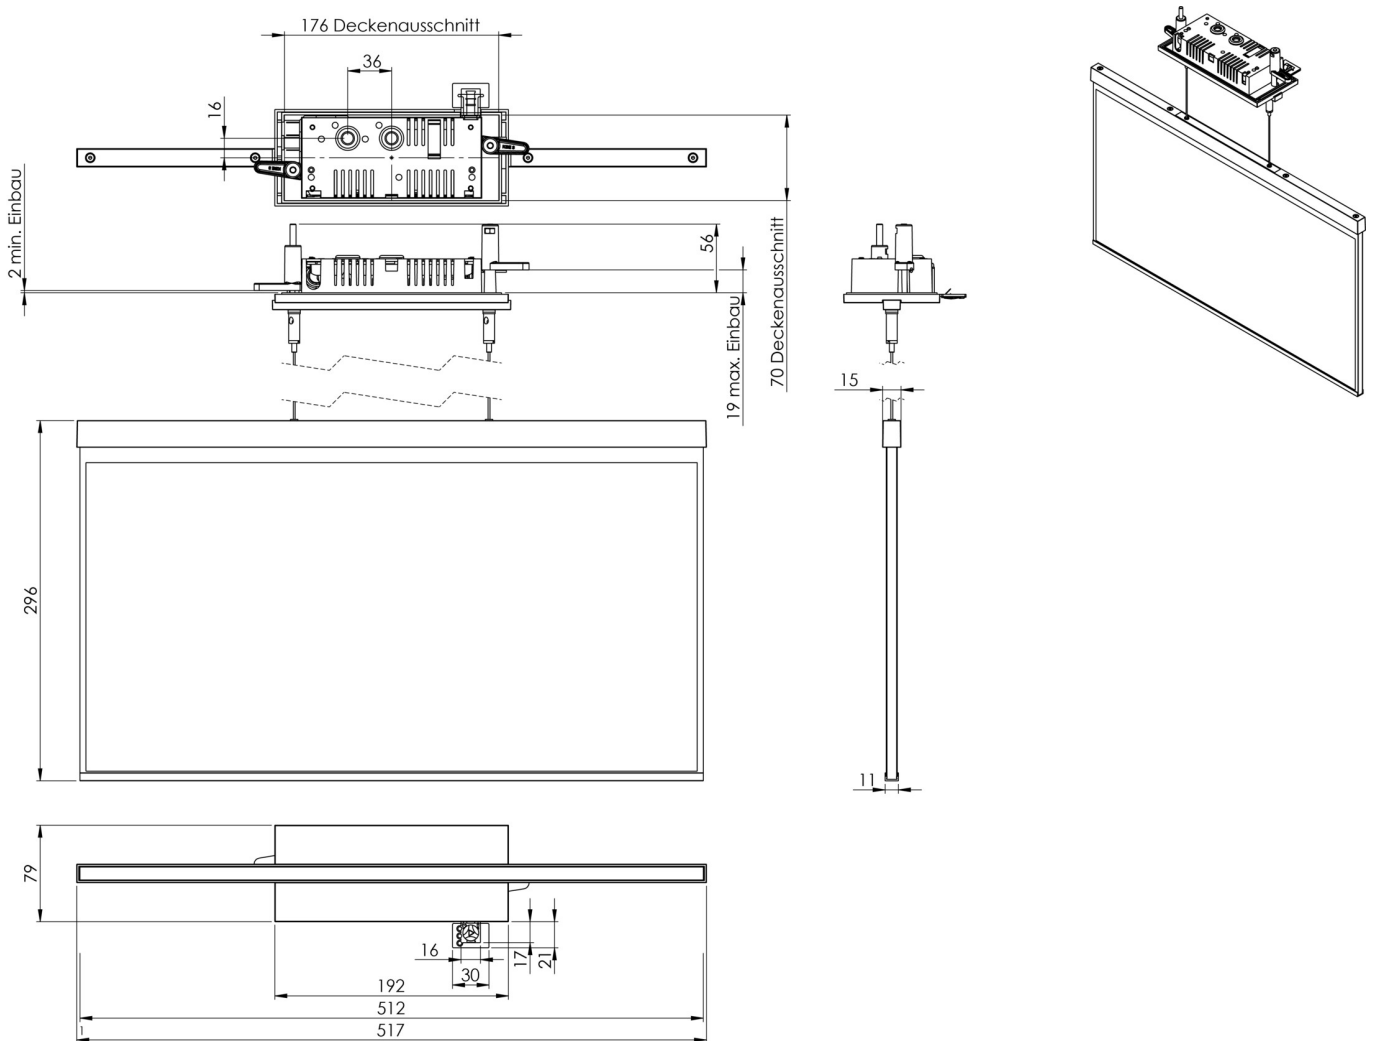

Art.-Nr: AGCC403SC-AZ
Utgangsskilt lys
Takmontering, Selvkontroll, 3 timer, 50m, IP20, Sinkstøping, antrasitt

Mer informasjon

TEKNISKE DATA

Type armatur	Utgangsskilt lys
Monteringstype	Takmontering
Deteksjonsområde	50m
piktogram	Individuelt n.a
Lyspærer	LED
Koffertmateriale	Sinkstøping
Farge på huset	antrasitt
IP-beskyttelse)	IP20
Slagstyrke (IK)	≥ 3
Sertifisering	WEEE, CE
beskyttelses klasse	2
overvåkning	SelfControl
Brotid	3 timer
Batteri	LiFePO4 - 2 pcs - 3,2 V /1200mAh LiFePO4 - Lithium Iron Phosphate Battery
Maks effekt.	4,2 W
Ytelse DS	3,2 W
Ytelse BS	0,9 W
Omgivelsestemperatur DS	-5 °C - 40 °C
Omgivelsestemperatur BS	-5 °C - 40 °C
dybde	79 mm
Bredde	512 mm

Høyde	309 mm
Installasjonslengde	176 mm
Installasjonsbredde	68 mm
Installasjonshøyde	40 mm
Vekt	2.55
Vekt inkludert emballasje	3.2
Tolltariffnummer	94056180
EAN	4260766553950

TEKNISK TEGNING

Fra: 10.07.2024 - Det tas forbehold om tekniske endringer og feil.