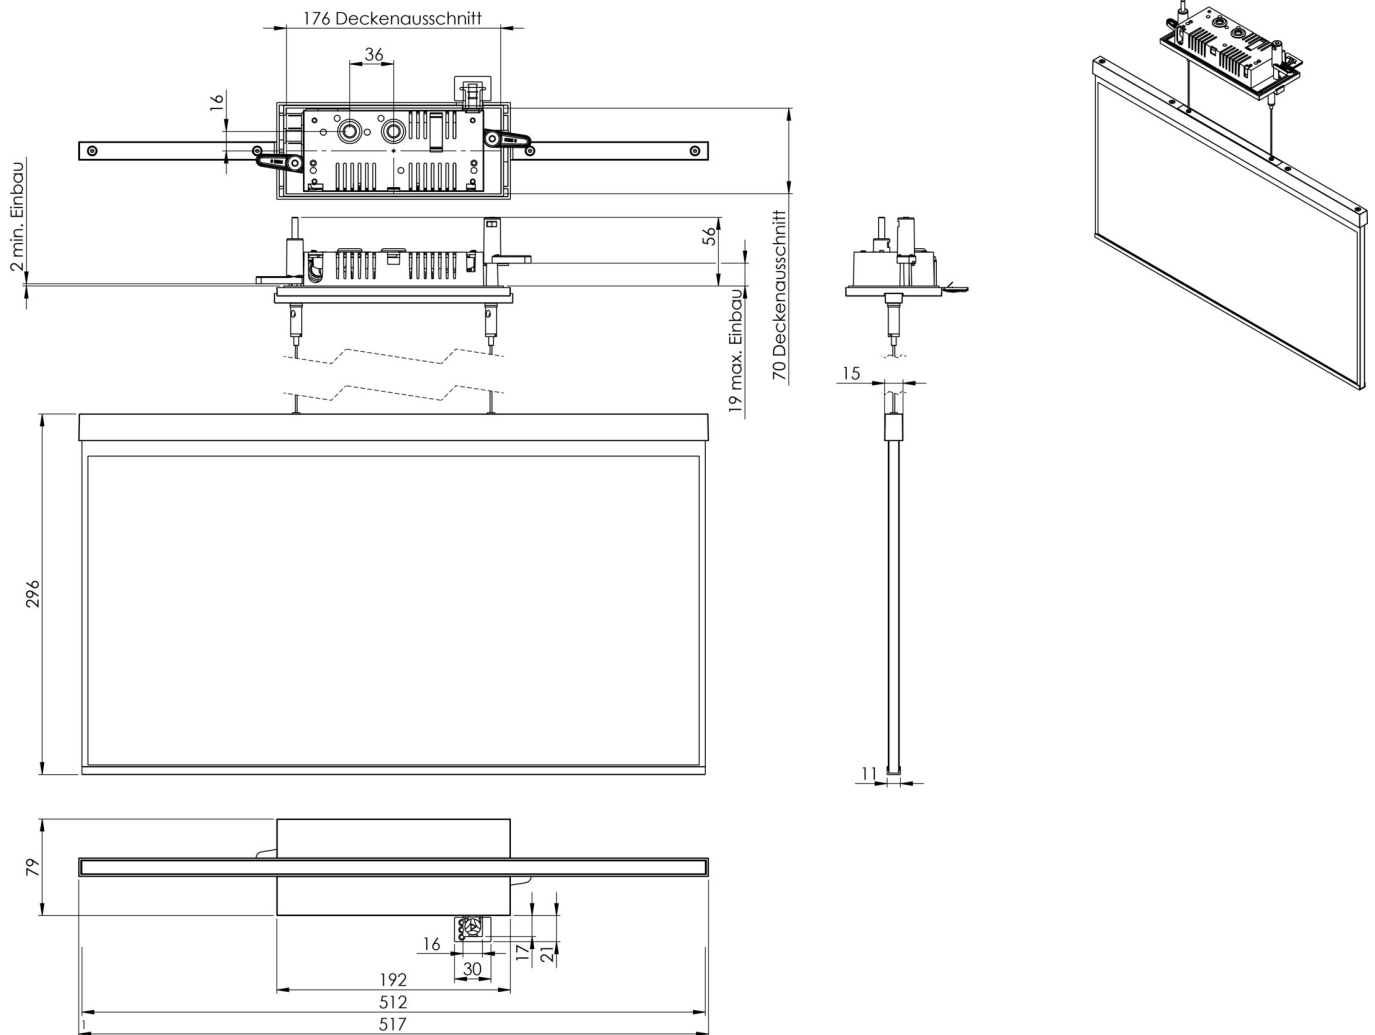

Art.-Nr: AGCC408WL-E
Utgangsskilt lys Enkelt batteri
Takmontering, Trådløs profesjonell, 8 timer, 50m, IP20,
Sinkstøping, rustfritt stål

Mer informasjon

TEKNISKE DATA

Type armatur	Utgangsskilt lys
Monteringstype	Takmontering
Deteksjonsområde	50m
piktogram	Individuelt n.a
Lyspærer	LED
Koffertmateriale	Sinkstøping
Farge på huset	rustfritt stål
IP-beskyttelse)	IP20
Slagstyrke (IK)	≥ 3
Sertifisering	WEEE, CE
beskyttelses klasse	2
omsorg	Enkelt batteri
overvåkning	Wireless Professional
Brotid	8 timer
Batteri	LiFePO4 - 2 pcs - 3,2 V /1200mAh LiFePO4 - Lithium Iron Phosphate Battery
Driftsmodus	Standby kobling / permanent kobling
Inngangsspenning AC	230 V
Inngangsfrekvens	50 Hz
Maks effekt.	7 W
Ytelse DS	5,6 W
Ytelse BS	0,8 W

~pim_attribute~zulaessigeUmgebungstemperaturInDS	-5 °C - 40 °C
~pim_attribute~zulaessigeUmgebungstemperaturInBS	-5 °C - 40 °C
dybde	79 mm
Bredde	512 mm
Høyde	309 mm
Installasjonslengde	176 mm
Installasjonsbredde	68 mm
Installasjonshøyde	40 mm
Vekt	2.62
Vekt inkludert emballasje	3.27
Tverrsnitt for tilkobling	2.5 mm ²
Koblingsinngang	Ja
Blokkering av nødlys	Ja
Batteritilkobling	Støpsel
Dimmefunksjon	Ja
Tolltariffnummer	94056180
EAN	4260682155245

TEKNISK TEGNING

Fra: 09.07.2024 - Det tas forbehold om tekniske endringer og feil.