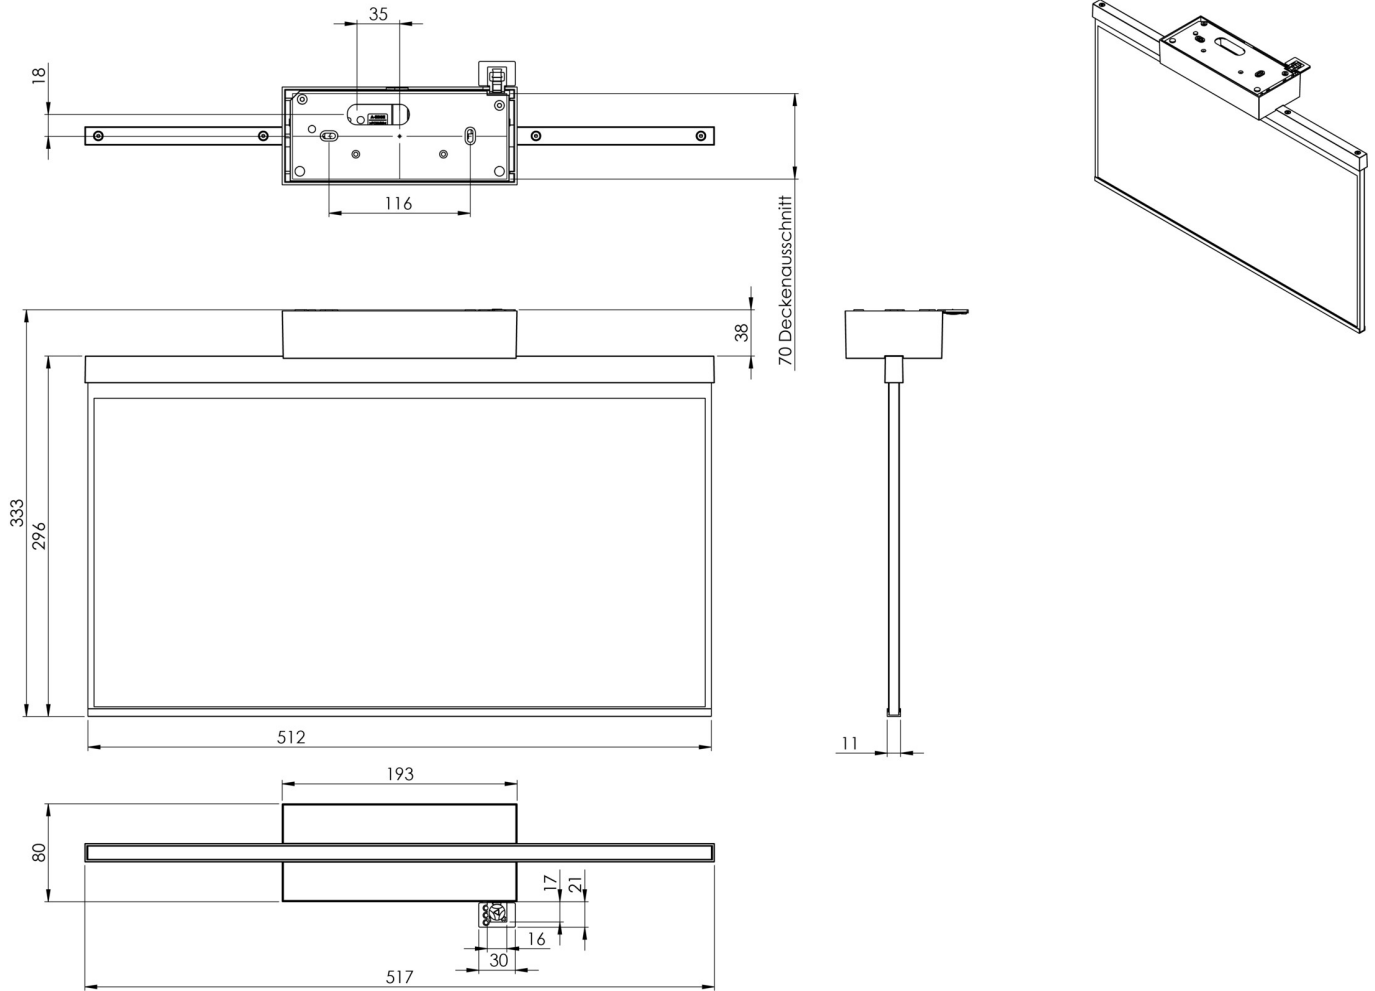

TEKNISK TEGNING

TILBEHØRSLISTE

AM-X-APA-E -

Fra: 11.10.2024 - Det tas forbehold om tekniske endringer og feil.