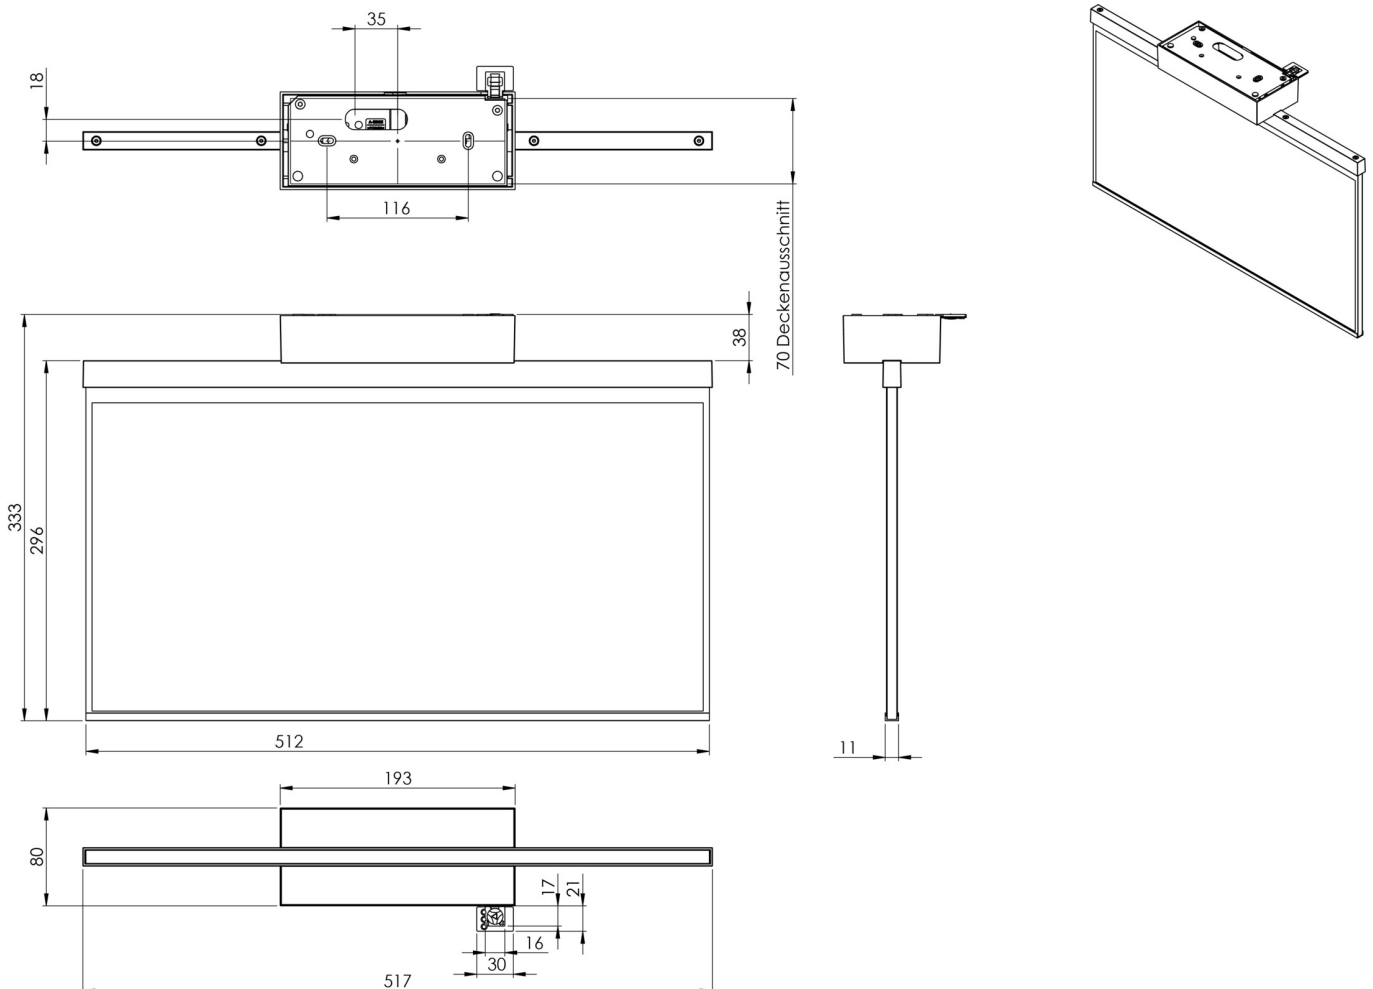

Omgivelsestemperatur BS	-5 °C - 40 °C
dybde	80 mm
Bredde	517 mm
Høyde	330 mm
Vekt	2.75
Vekt inkludert emballasje	3.4
Tolltariffnummer	94056180
EAN	4260766553981

TEKNISK TEGNING

Fra: 11.10.2024 - Det tas forbehold om tekniske endringer og feil.