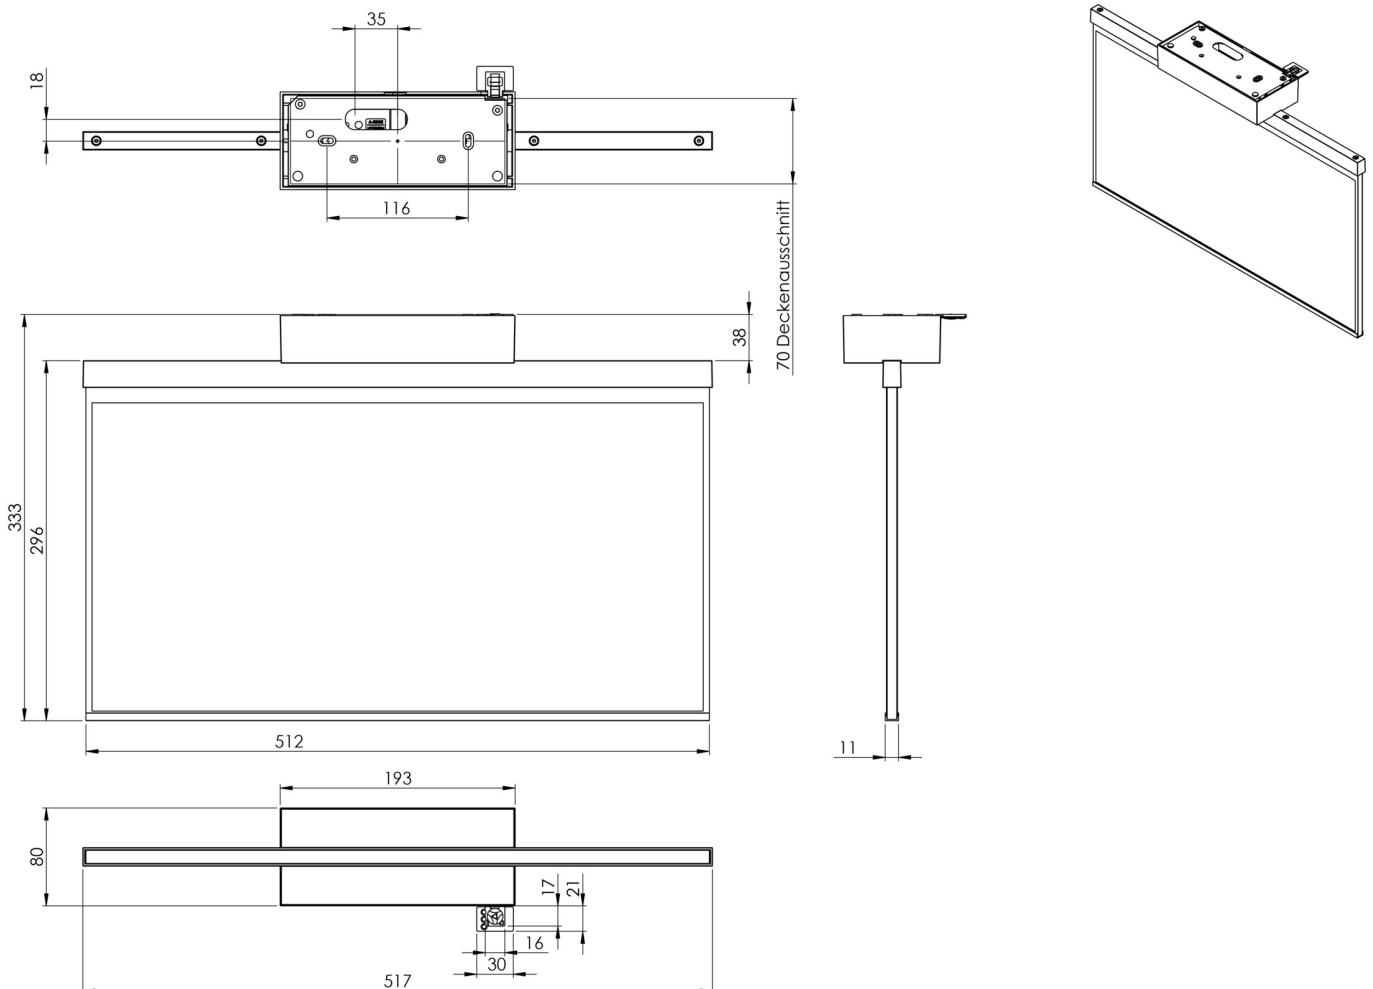

Omgivelsestemperatur BS	-5 °C - 40 °C
dybde	80 mm
Bredde	517 mm
Høyde	330 mm
Vekt	2.75
Vekt inkludert emballasje	3.4
Tolltariffnummer	94056180
EAN	4260766554018

TEKNISK TEGNING

Fra: 11.10.2024 - Det tas forbehold om tekniske endringer og feil.