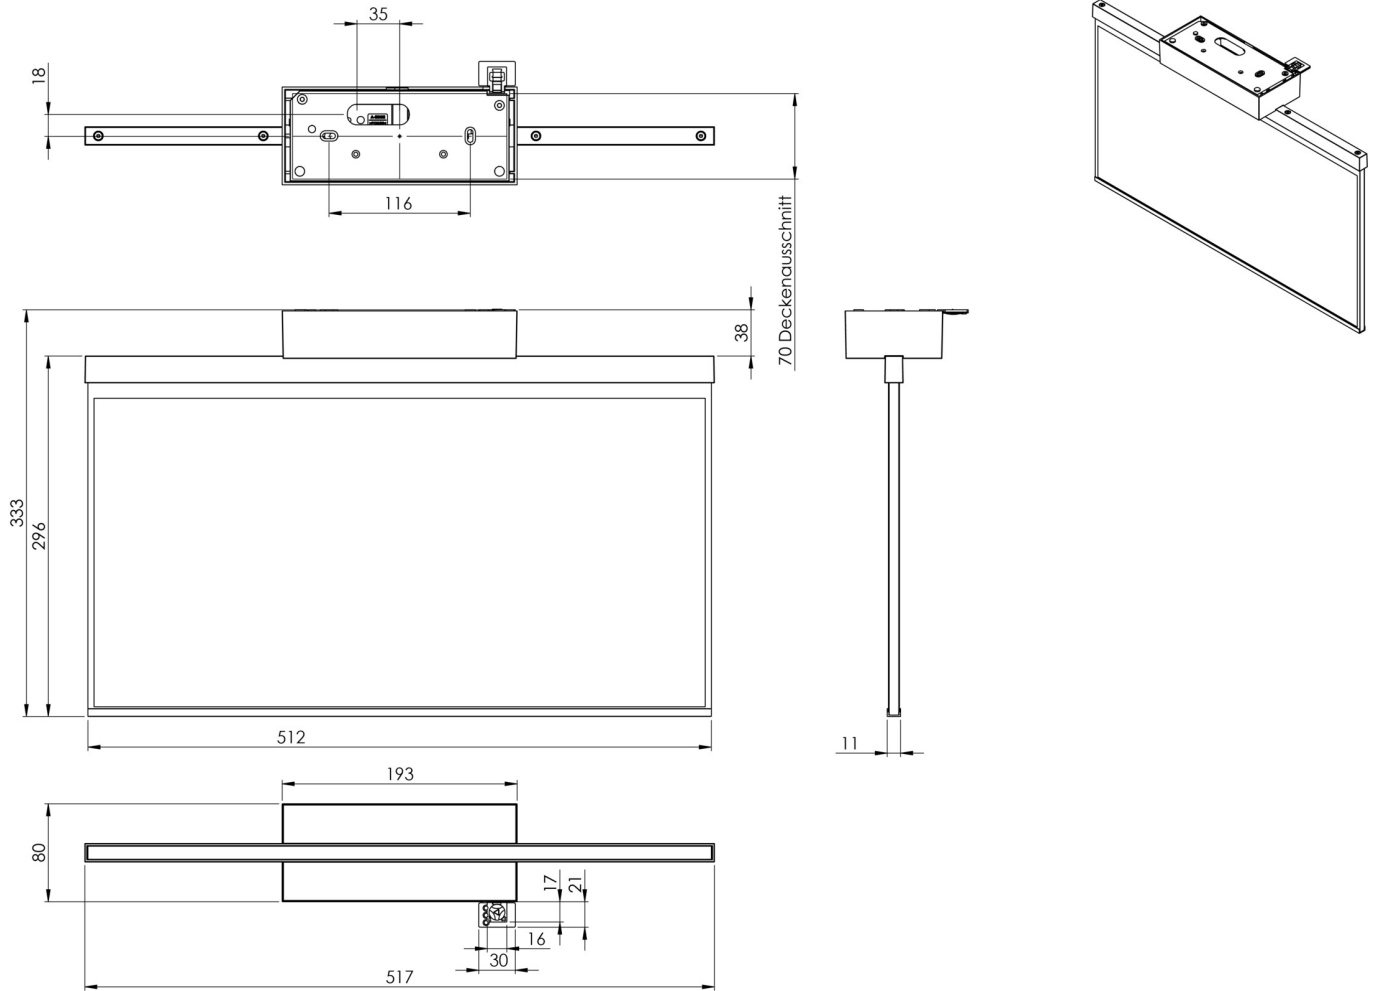

TEKNISK TEGNING

Fra: 11.10.2024 - Det tas forbehold om tekniske endringer og feil.