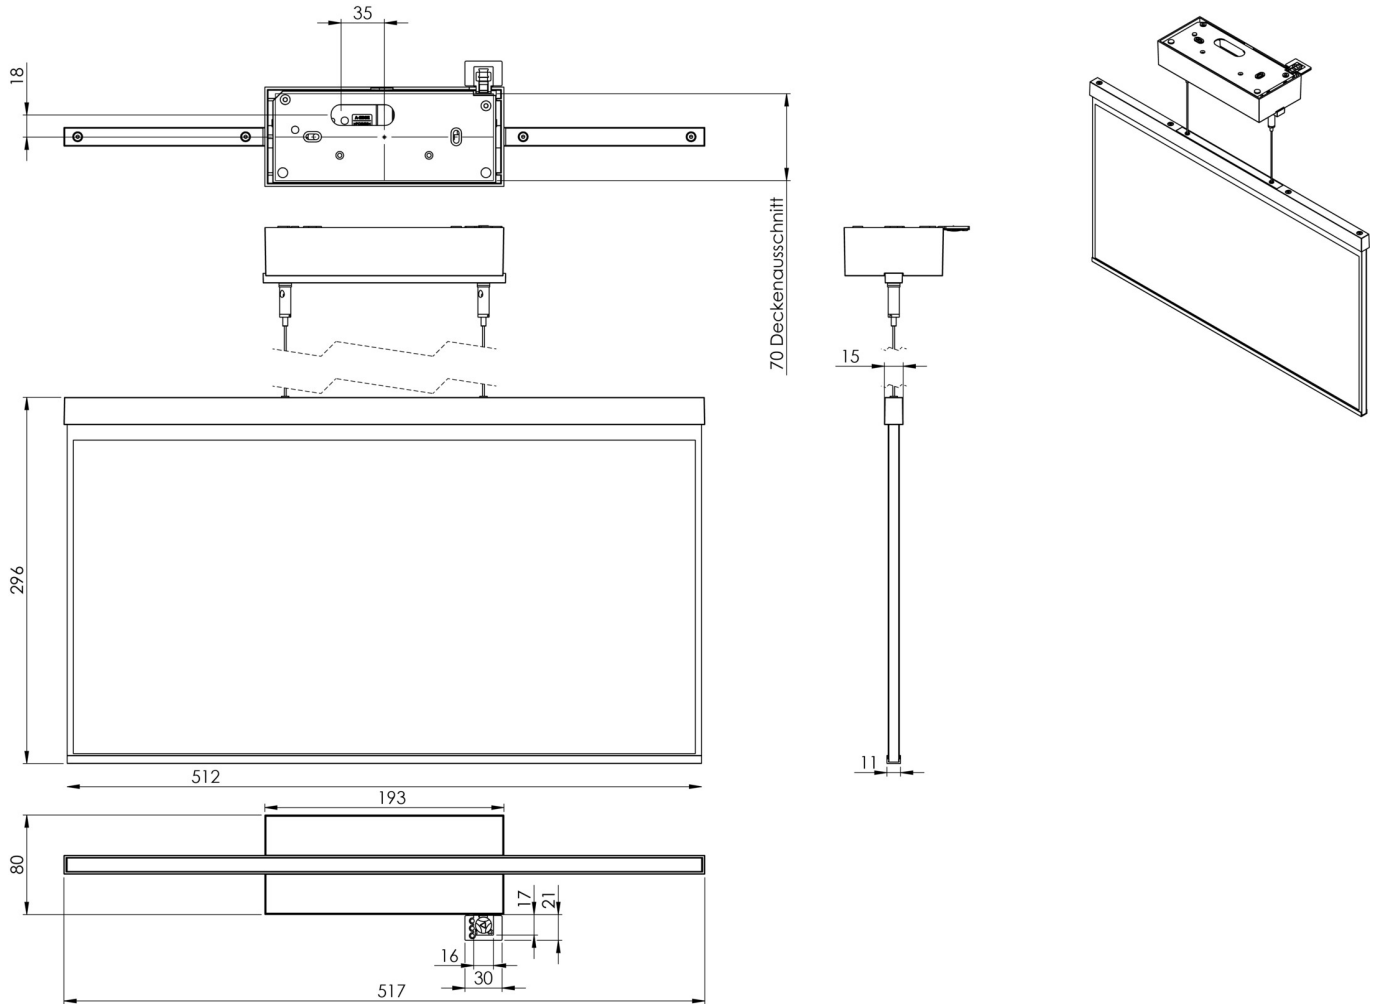

TEKNISK TEGNING

Fra: 11.10.2024 - Det tas forbehold om tekniske endringer og feil.