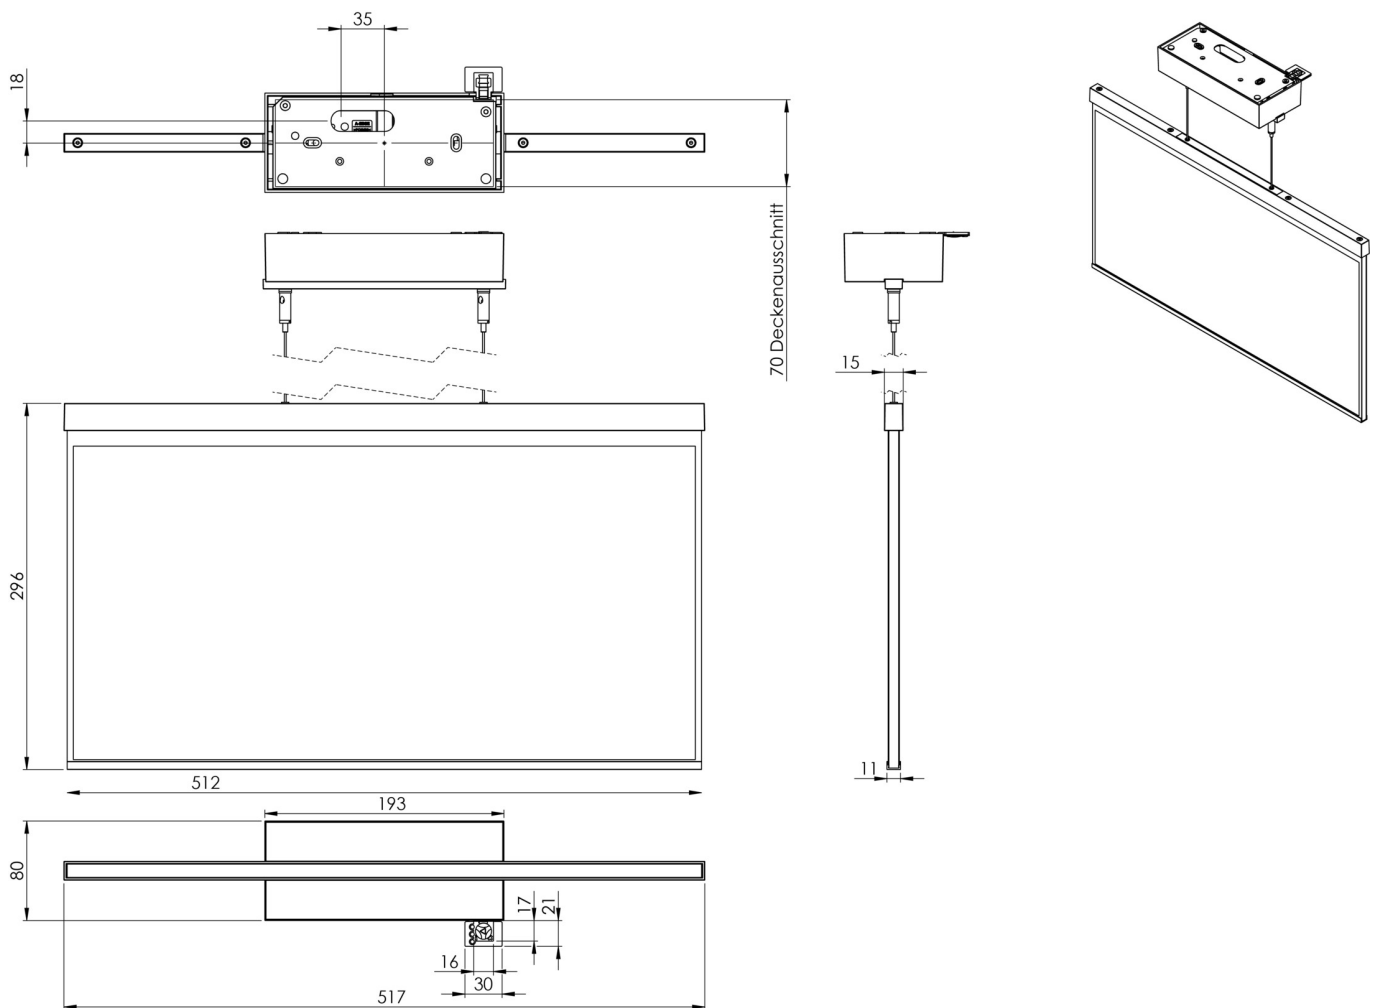

Omgivelsestemperatur DS	-5 °C - 40 °C
Omgivelsestemperatur BS	-5 °C - 40 °C
dybde	80 mm
Bredde	512 mm
Høyde	338 mm
Vekt	2.75
Vekt inkludert emballasje	3.4
Tolltariffnummer	94056180
EAN	4260766554049

TEKNISK TEGNING

Fra: 11.10.2024 - Det tas forbehold om tekniske endringer og feil.