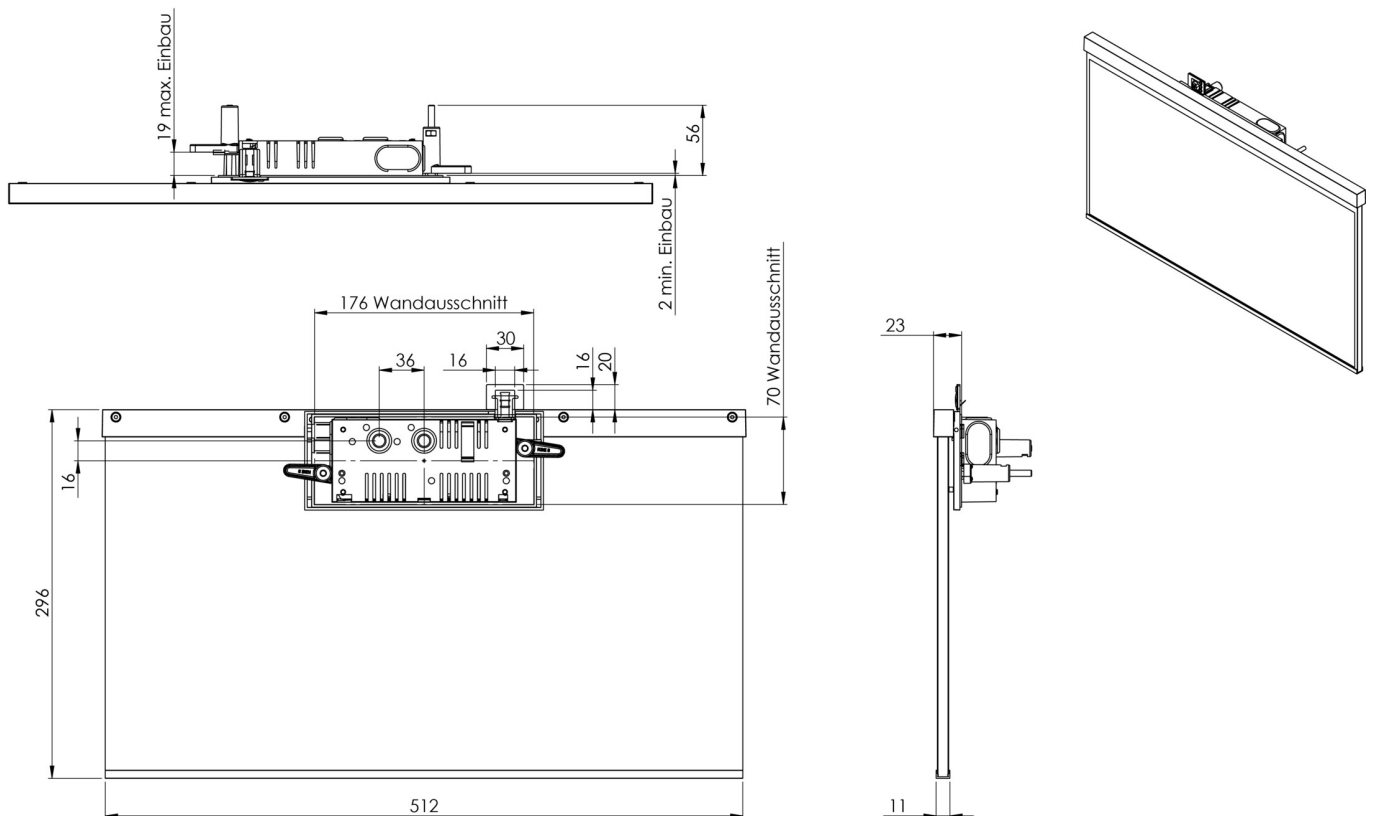

Bredde	517 mm
Høyde	296 mm
Installasjonslengde	176 mm
Installasjonsbredde	68 mm
Installasjonshøyde	40 mm
Vekt	2.49
Vekt inkludert emballasje	3.14
Tverrsnitt for tilkobling	1.5 mm²
Koblingsinngang	Nei
Blokkering av nødlys	Nei
Batteritilkobling	Nei
Dimmefunksjon	Nei
Tolltariffnummer	94056180
Opprinnelsesland	DEUTSCHLAND
EAN	4260659565763

TEKNISK TEGNING

Fra: 09.07.2024 - Det tas forbehold om tekniske endringer og feil.