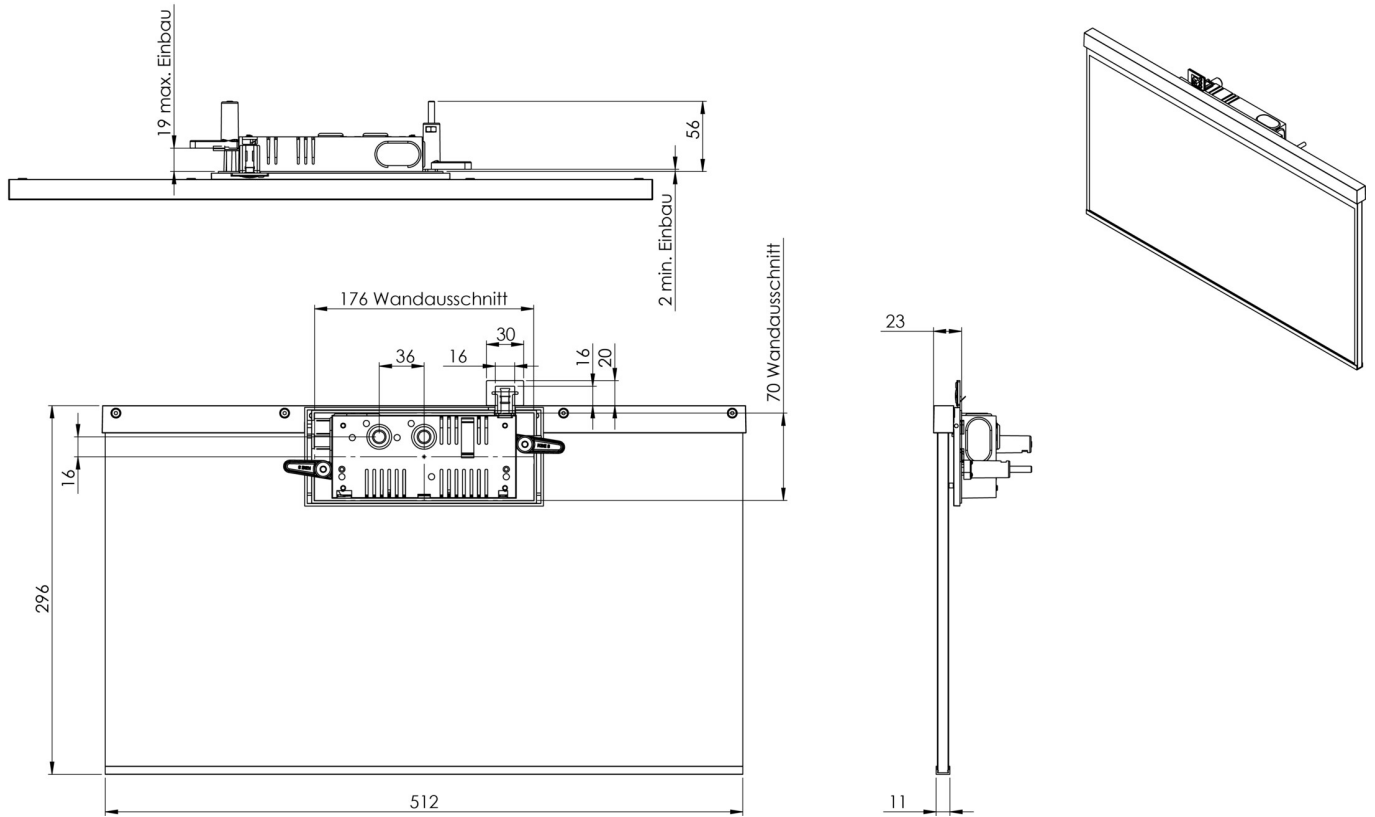

DESSIN TECHNIQUE