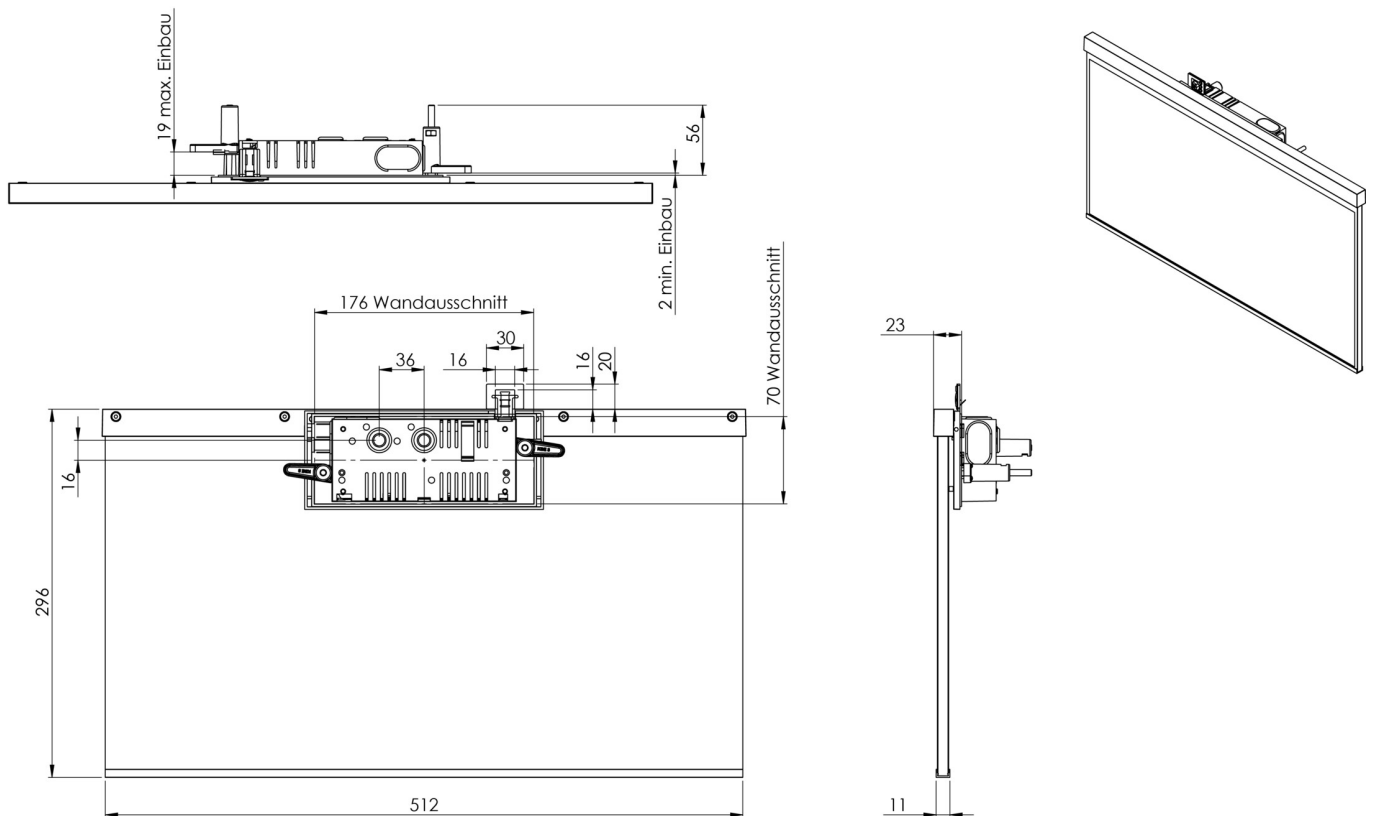

Art.-Nr: AGR401SC-AZ

Utgangsskilt lys

Veggmontering, Selvkontroll, 1 time, 50m, IP40, Sinkstøping, antrasitt

Automatisk overvåking av nødlyset med SelfControl.

Mer informasjon

www.rp-group.com/nb_NO/item/AGR401SC-AZ

TEKNISKE DATA

Type armatur	Utgangsskilt lys
Monteringstype	Veggmontering
Deteksjonsområde	50m
piktogram	Individuelt n.a
Lyspærer	LED
Koffertmateriale	Sinkstøping
Farge på huset	antrasitt
IP-beskyttelse)	IP40
Slagstyrke (IK)	≥ 3
Sertifisering	WEEE, CE
beskyttelses klasse	2
overvåkning	SelfControl
Brotid	1 time
Batteri	6,4 V 1,2 Ah/
Maks effekt.	4,2 W
Ytelse DS	3,2 W
Ytelse BS	0,9 W
Omgivelsestemperatur DS	-5 °C - 40 °C
Omgivelsestemperatur BS	-5 °C - 40 °C
dybde	73 mm
Bredde	517 mm

Høyde	296 mm
Installasjonslengde	176 mm
Installasjonsbredde	68 mm
Installasjonshøyde	40 mm
Vekt	2.6
Vekt inkludert emballasje	3.25
Tolltariffnummer	94056180
EAN	4260766554100

TEKNISK TEGNING

Fra: 04.09.2024 - Det tas forbehold om tekniske endringer og feil.