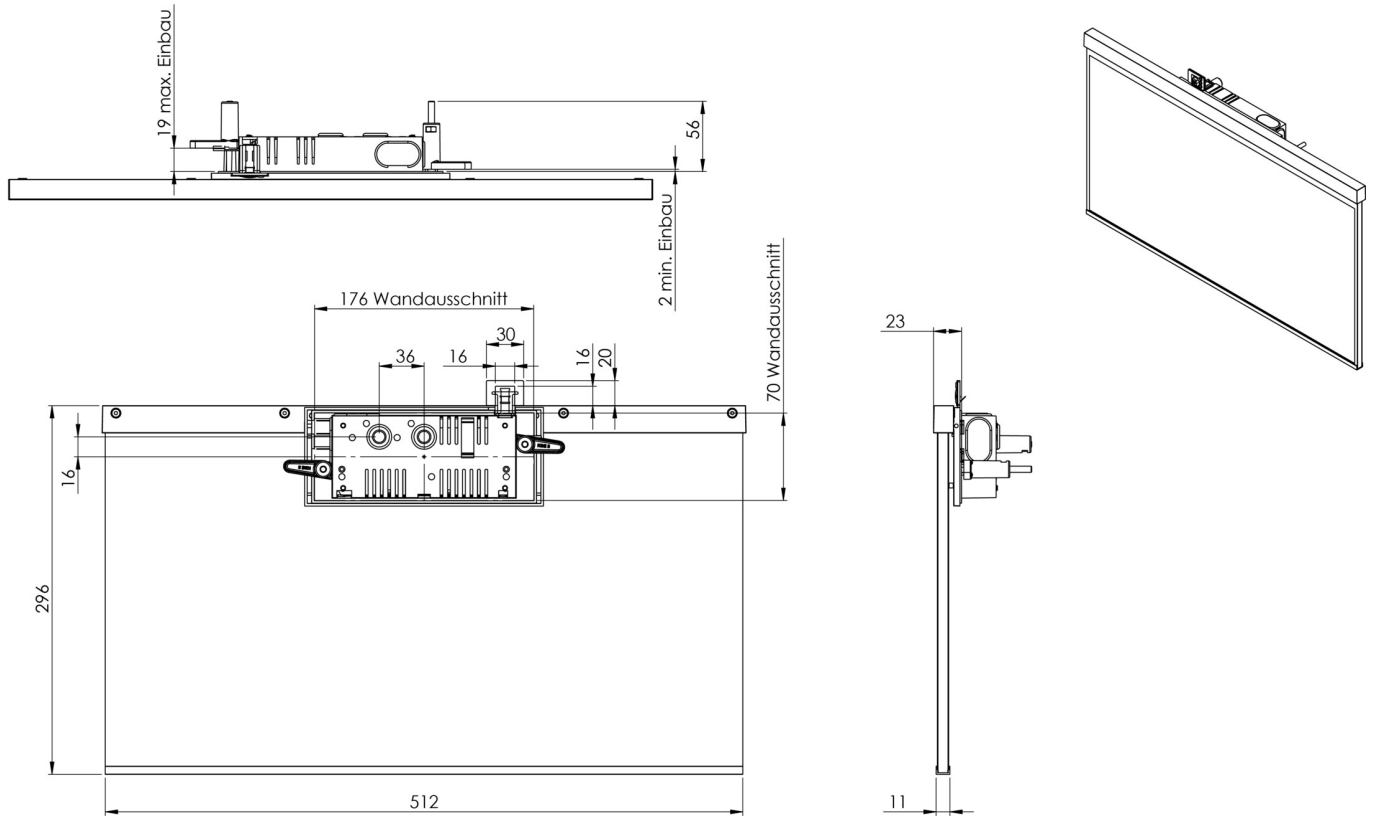

TEKNISK TEGNING

Fra: 08.07.2024 - Det tas forbehold om tekniske endringer og feil.