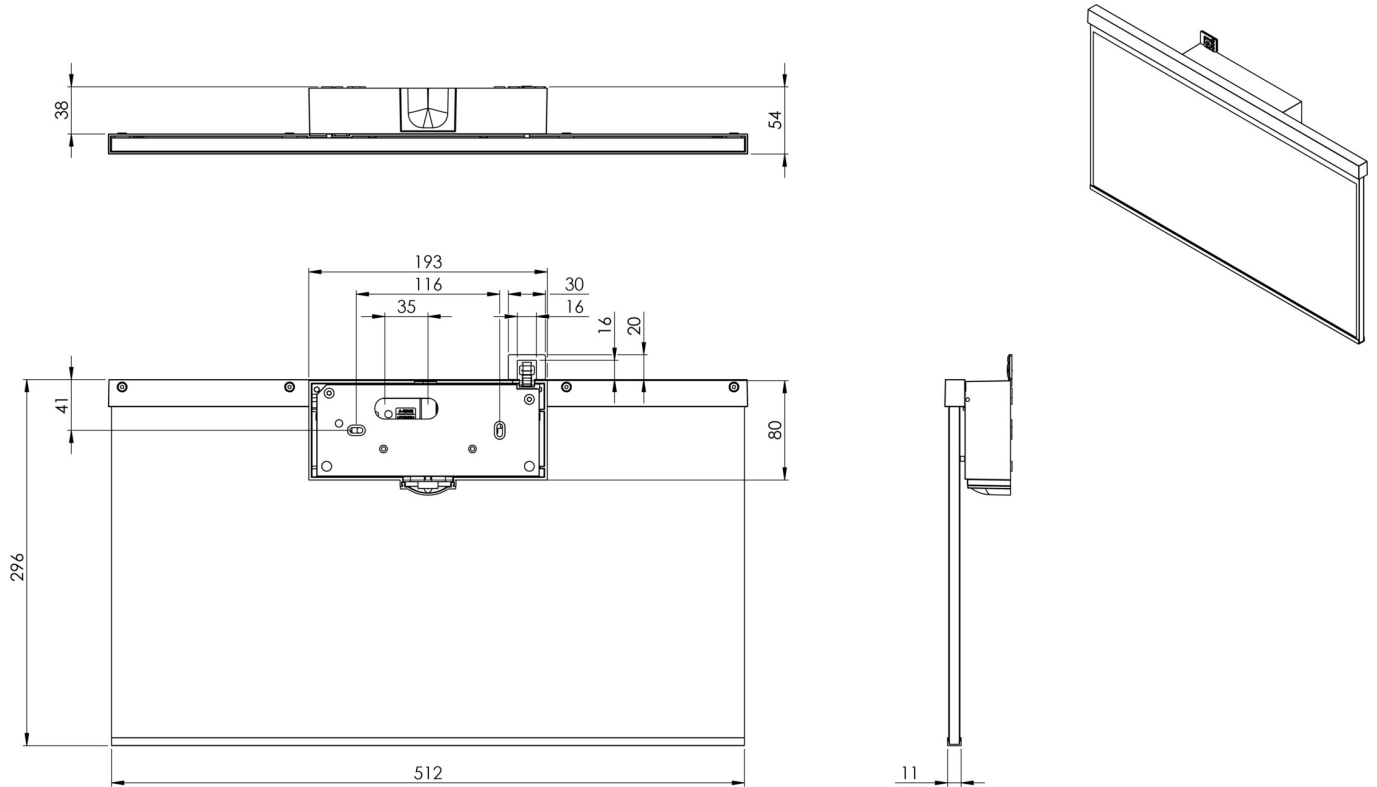

TEKNISK TEGNING

Fra: 11.10.2024 - Det tas forbehold om tekniske endringer og feil.