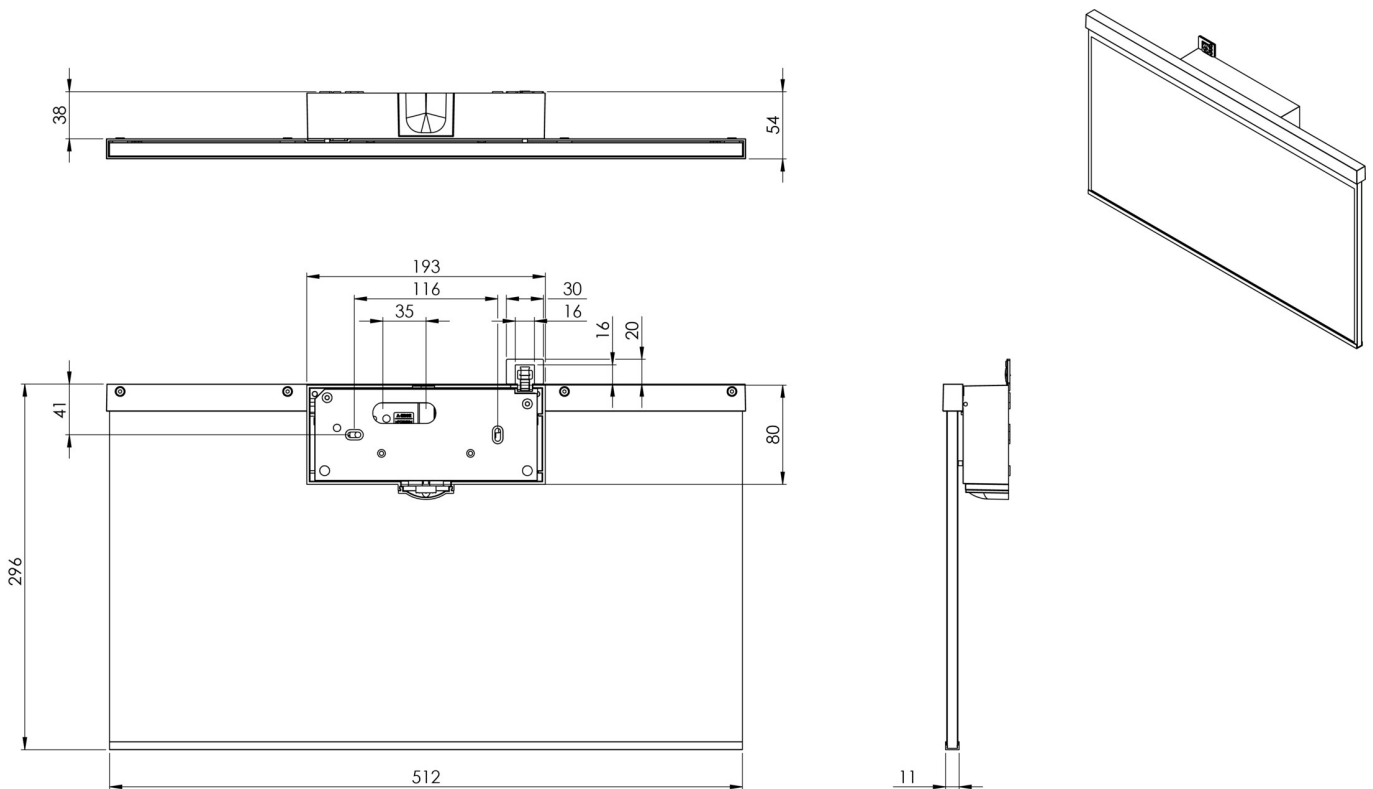

Art.-Nr: AGW401SC-AZ
Utgangsskilt lys
Veggkonstruksjon, Selvkontroll (SC), 1 time, 50m, IP40,
Sinkstøping, antrasitt

Moderne sink-trykkstøpt redningstegnlampe for veggmontering, for merking av rednings- og rømningsveier.

Mer informasjon

www.rp-group.com/nb_NO/item/AGW401SC-AZ

TEKNISKE DATA

Type armatur	Utgangsskilt lys
Monteringstype	Veggkonstruksjon
Deteksjonsområde	50m
piktogram	Individuelt n.a
Lyspærer	LED
Koffertmateriale	Sinkstøping
Farge på huset	antrasitt
IP-beskyttelse)	IP40
Slagstyrke (IK)	≥ 3
Sertifisering	WEEE, CE
beskyttelses klasse	2
overvåkning	SelfControl (SC)
Brotid	1 time
Batteri	LiFePO4 6,4 V/1,2 Ah
Maks effekt.	4,2 W
Ytelse DS	3,2 W
Ytelse BS	0,9 W
Omgivelsestemperatur DS	-5 °C - 40 °C
Omgivelsestemperatur BS	-5 °C - 40 °C

dybde	51 mm
Bredde	517 mm
Høyde	296 mm
Vekt	2.95
Vekt inkludert emballasje	3.6
Tolltariffnummer	94056180
EAN	4260766554162

TEKNISK TEGNING

Fra: 11.10.2024 - Det tas forbehold om tekniske endringer og feil.