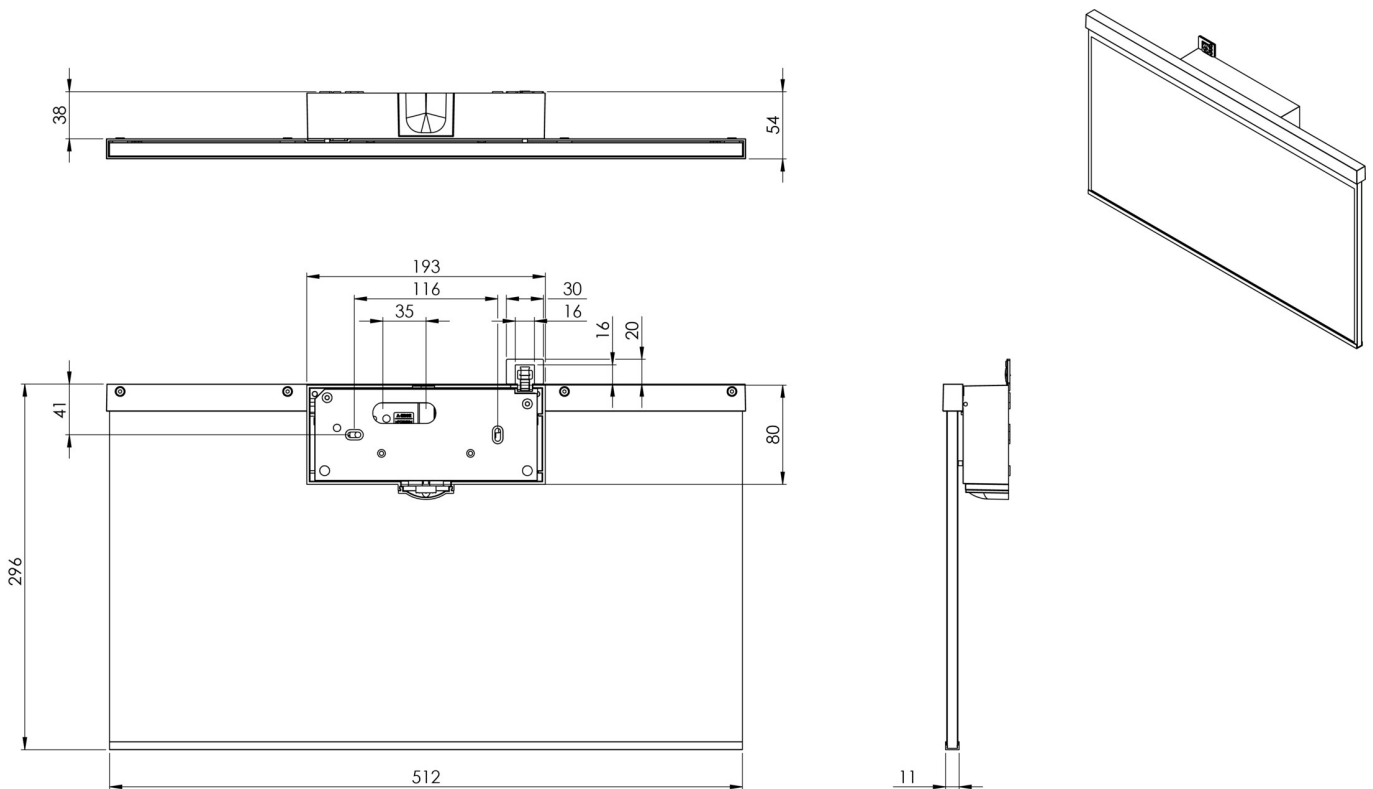

Art.-Nr: AGW401SC
Utgangsskilt lys
Veggkonstruksjon, Selvkontroll (SC), 1 time, 50m, IP40,
Sinkstøping, hvit

Moderne sink-trykkstøpt redningstegnlampe for veggmontering, for merking av rednings- og rømningsveier.

Mer informasjon

www.rp-group.com/nb_NO/item/AGW401SC

TEKNISKE DATA

Type armatur	Utgangsskilt lys
Monteringstype	Veggkonstruksjon
Deteksjonsområde	50m
piktogram	Individuelt n.a
Lyspærer	LED
Koffertmateriale	Sinkstøping
Farge på huset	hvit
IP-beskyttelse)	IP40
Slagstyrke (IK)	≥ 3
Sertifisering	WEEE, CE
beskyttelses klasse	2
overvåkning	SelfControl (SC)
Brotid	1 time
Batteri	LiFePO4 6,4 V/1,2 Ah
Maks effekt.	4,2 W
Ytelse DS	3,2 W
Ytelse BS	0,9 W
Omgivelsestemperatur DS	-5 °C - 40 °C
Omgivelsestemperatur BS	-5 °C - 40 °C

dybde	51 mm
Bredde	517 mm
Høyde	296 mm
Vekt	2.95
Vekt inkludert emballasje	3.6
Tolltariffnummer	94056180
EAN	4260766554155

TEKNISK TEGNING

Fra: 11.10.2024 - Det tas forbehold om tekniske endringer og feil.