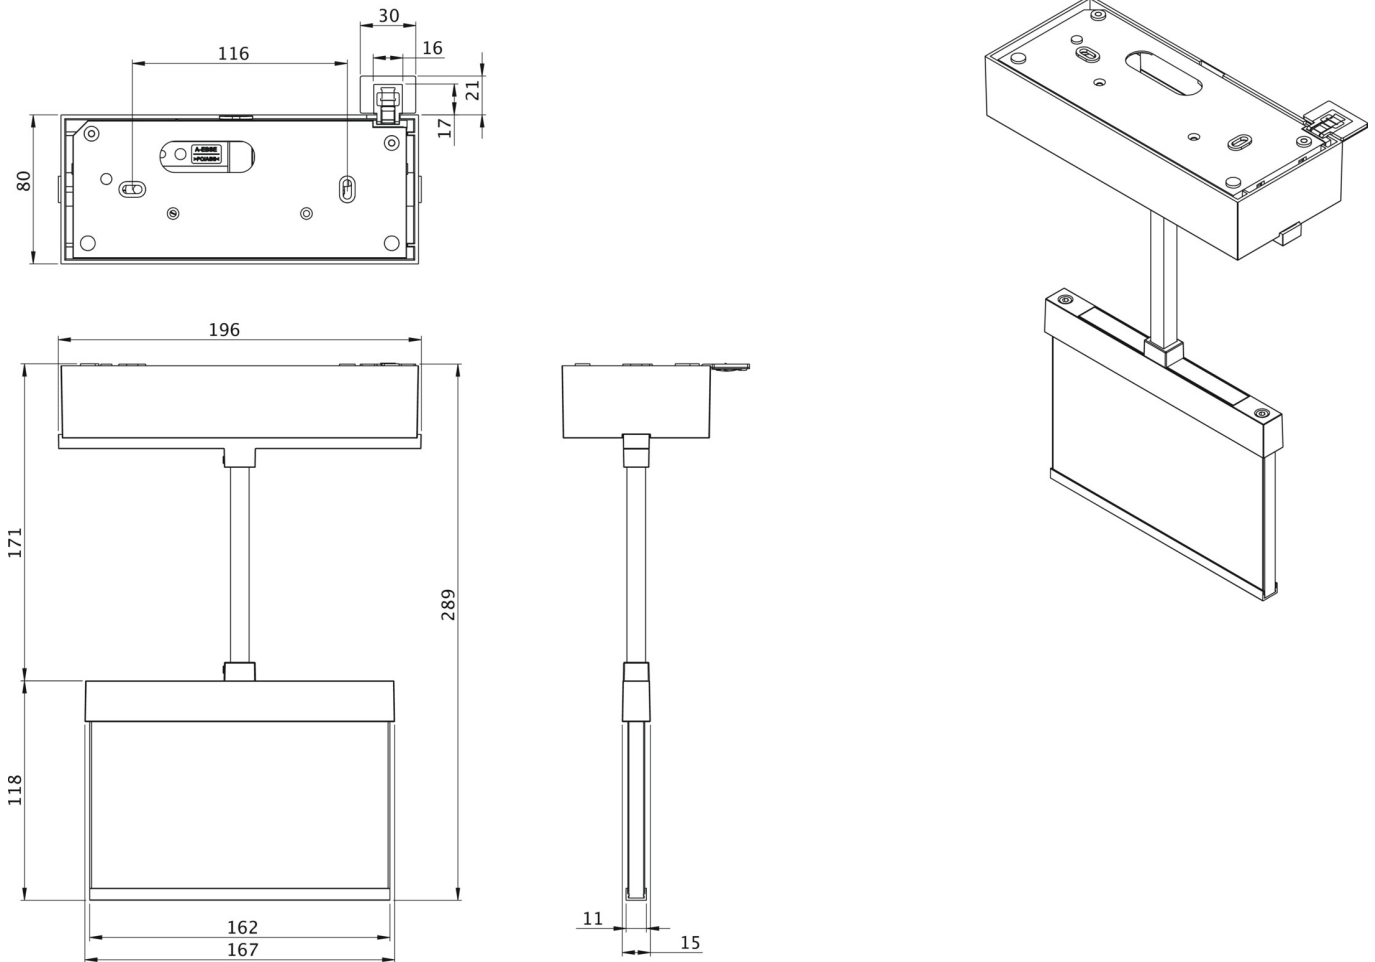

TEKNISK TEGNING

TILBEHØRSLISTE

AM-X-APA-E -

AM-X-PKG -

Fra: 11.10.2024 - Det tas forbehold om tekniske endringer og feil.