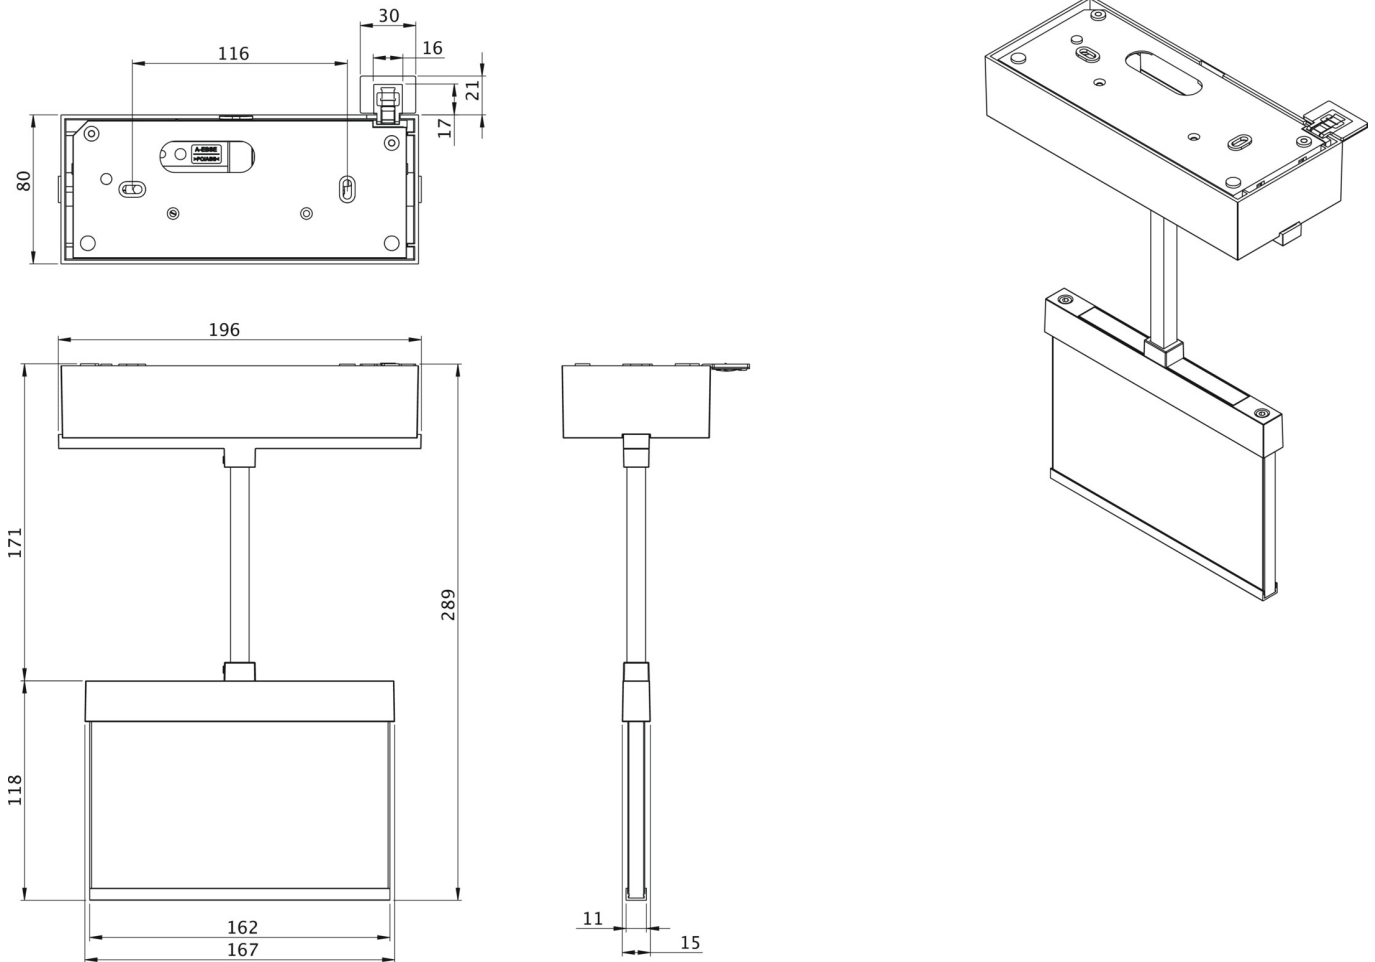

**Art.-Nr: AIDP401WL**  
**Rettungszeichenleuchte Einzelbatterie**  
**Deckenaufbau, Wireless Professional (WL), 1 h, 15 m, IP40, Zink-Druckguss, weiß**

Moderne Zink-Druckguss Rettungszeichenleuchte mit Pendel zur Deckenaufbaumontage. Die Kennzeichnung der Rettungs- und Fluchtwege kann wahlweise ein- oder beidseitig erfolgen.

#### TECHNISCHE DATEN

Leuchtentyp	Rettungszeichenleuchte
Montageart	Deckenaufbau
Erkennungsweite	15 m
Piktogramm	Set
Leuchtmittel	LED
Gehäusematerial	Zink-Druckguss
Gehäusefarbe	weiß
Schutzart (IP)	IP40
Schlagfestigkeit (IK)	≥ 3
Zertifizierung	WEEE, CE
Schutzklasse	2
Versorgung	Einzelbatterie
Überwachung	Wireless Professional (WL)
Überbrückungszeit	1 h
Batterie	LiFePO4 6,4 V/1,2 Ah
Betriebsart	Bereitschaftsschaltung / Dauerschaltung
Eingangsspannung AC	230 V
Eingangsfrequenz	50 Hz
Leistung max.	3,7 W

Leistung DS	2,5 W
Leistung BS	0,8 W
Umgebungstemperatur DS	-5 °C - 40 °C
Umgebungstemperatur BS	-5 °C - 40 °C
Tiefe	80 mm
Breite	196 mm
Höhe	289 mm
Gewicht	0.92
Gewicht inkl. Verpackung	1.17
Anschlussquerschnitt	2.5 mm <sup>2</sup>
Schalteingang	Ja
Notlichtblockierung	Ja
Batterieanschluss	Stecker
Dimmfunktion	Ja
Zolltarifnummer	94056180
EAN	4260766553158

## TECHNISCHE ZEICHNUNG