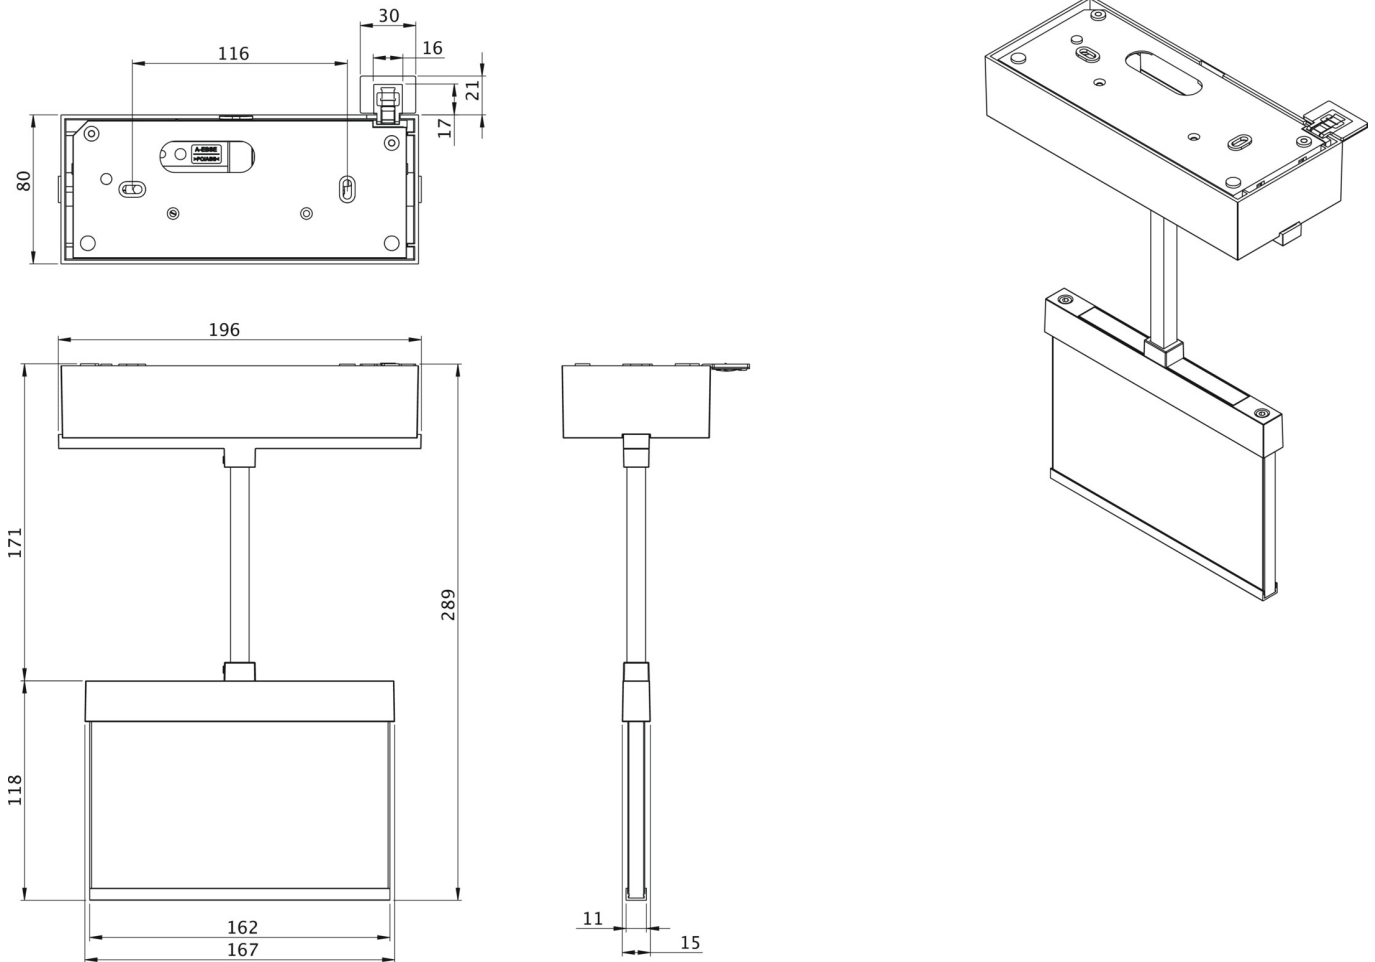

TEKNISK TEGNING

TILBEHØRSLISTE

- AM-X-PKG -
- AM-X-APA-E -

Fra: 11.10.2024 - Det tas forbehold om tekniske endringer og feil.