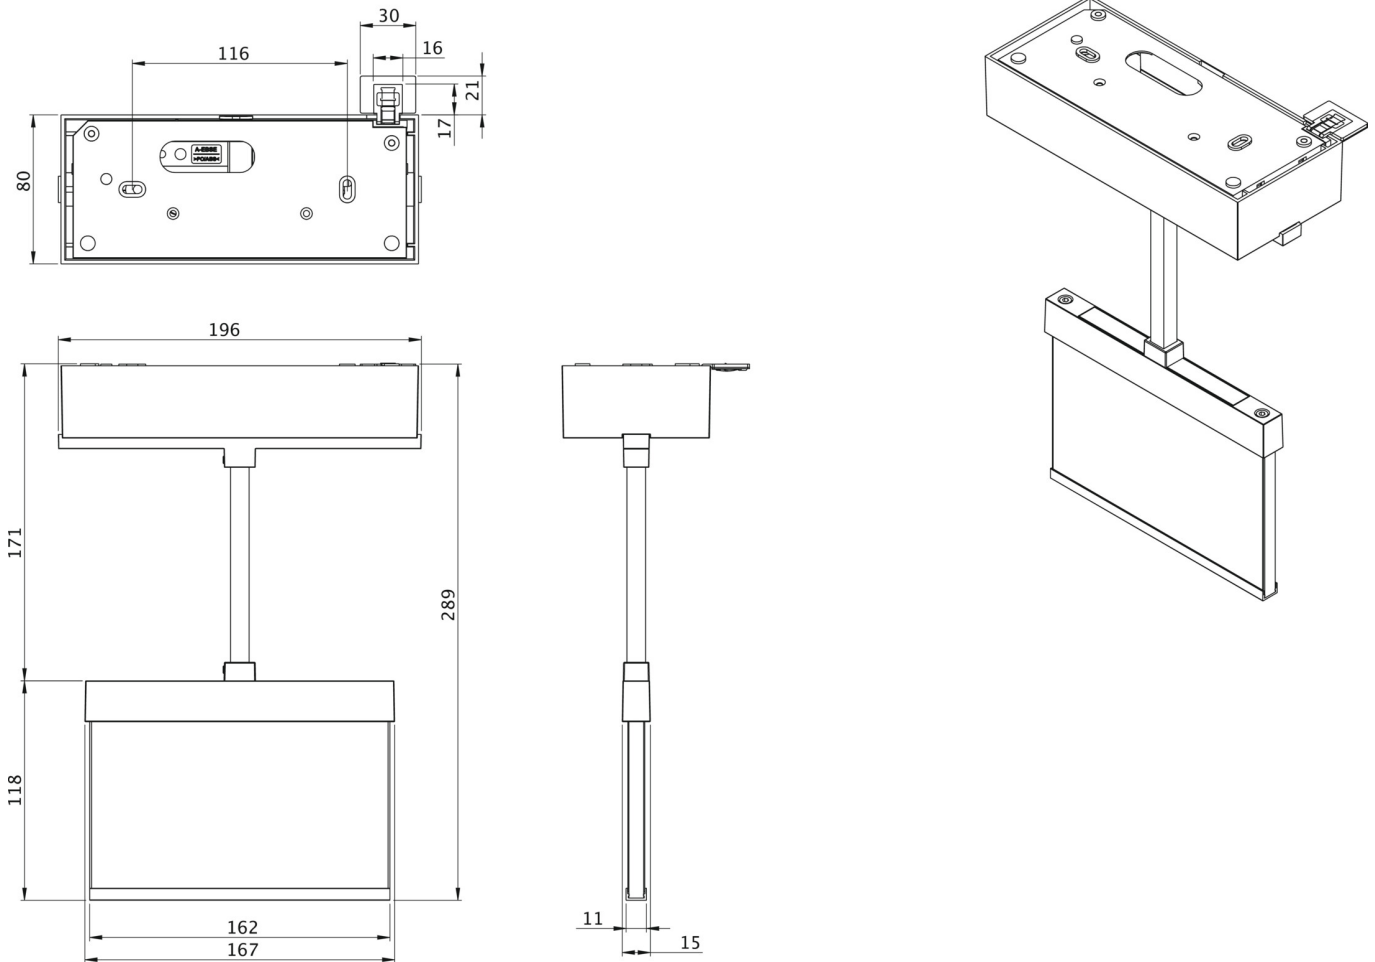

TEKNISK TEGNING

TILBEHØRSLISTE

AM-X-PKG-AZ -

AM-X-APA-AZ -

Fra: 11.10.2024 - Det tas forbehold om tekniske endringer og feil.