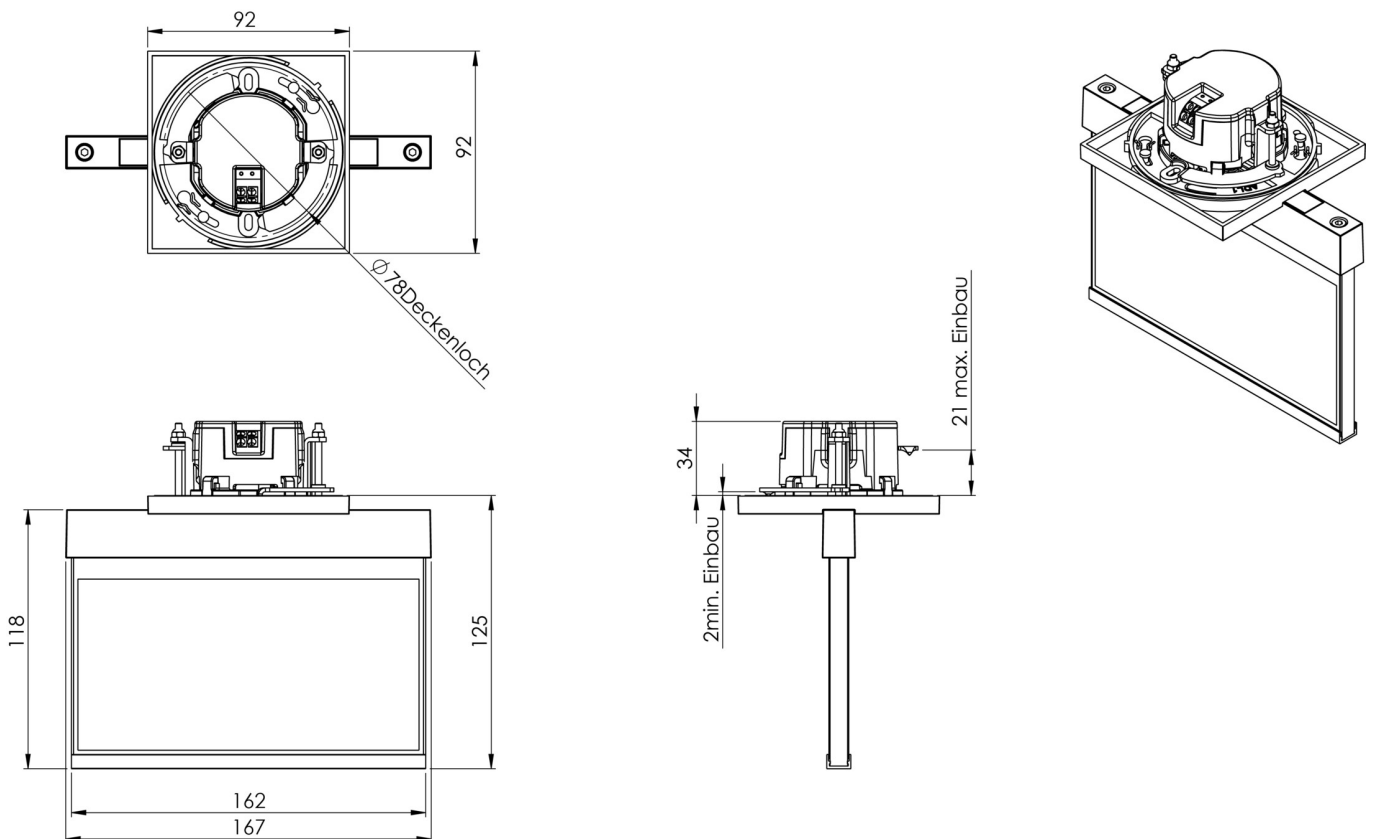

Omgivelsestemperatur BS	-35 °C - 40 °C
dybde	92 mm
Bredde	167 mm
Høyde	159 mm
Installasjonsdiameter	68 mm
Vekt	0.54
Vekt inkludert emballasje	0.79
Tverrsnitt for tilkobling	2.5 mm²
Koblingsinngang	Nei
Blokkering av nødlys	Nei
Batteritilkobling	Nei
Dimmefunksjon	Nei
Tolltariffnummer	94056180
EAN	4260581713355

TEKNISK TEGNING