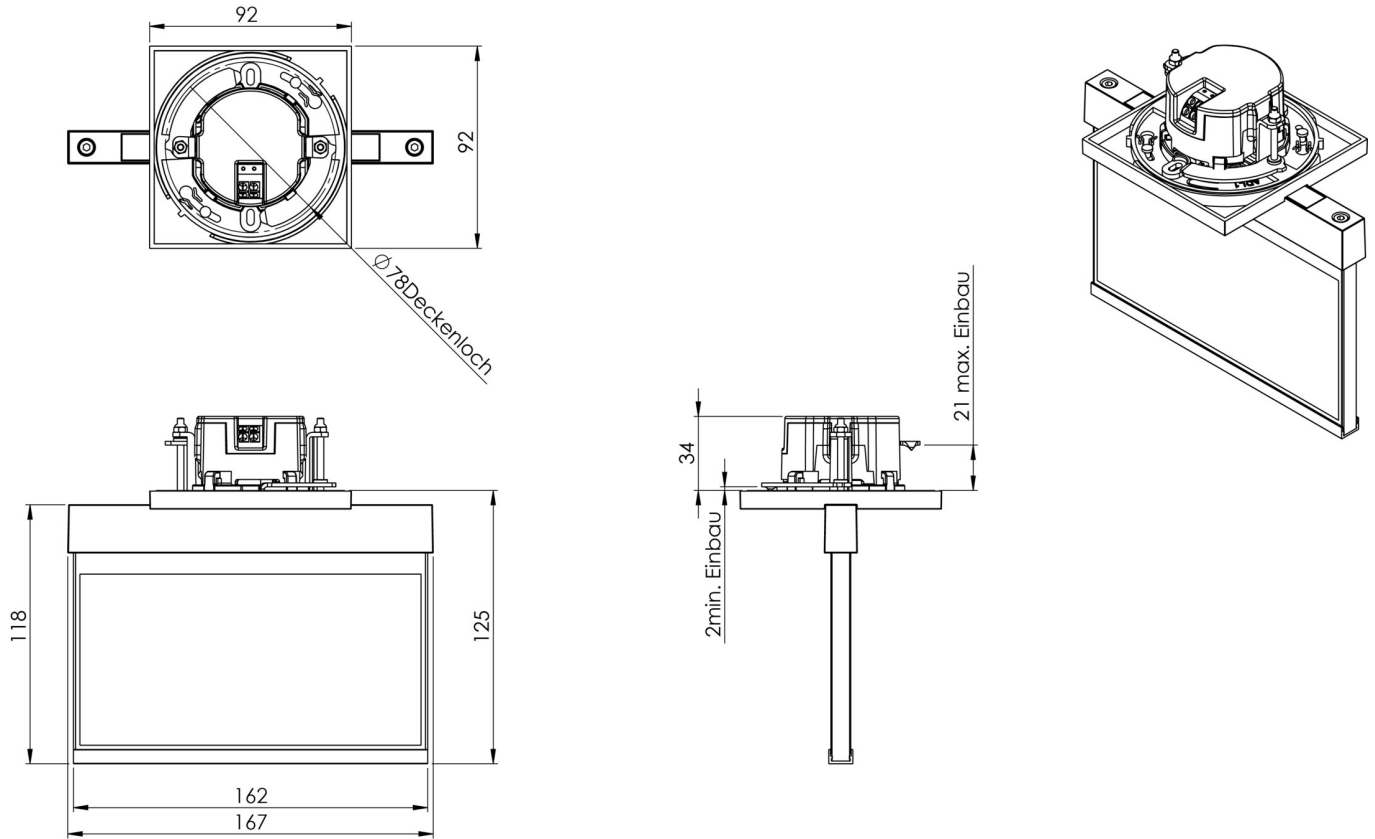

TECHNISCHE ZEICHNUNG