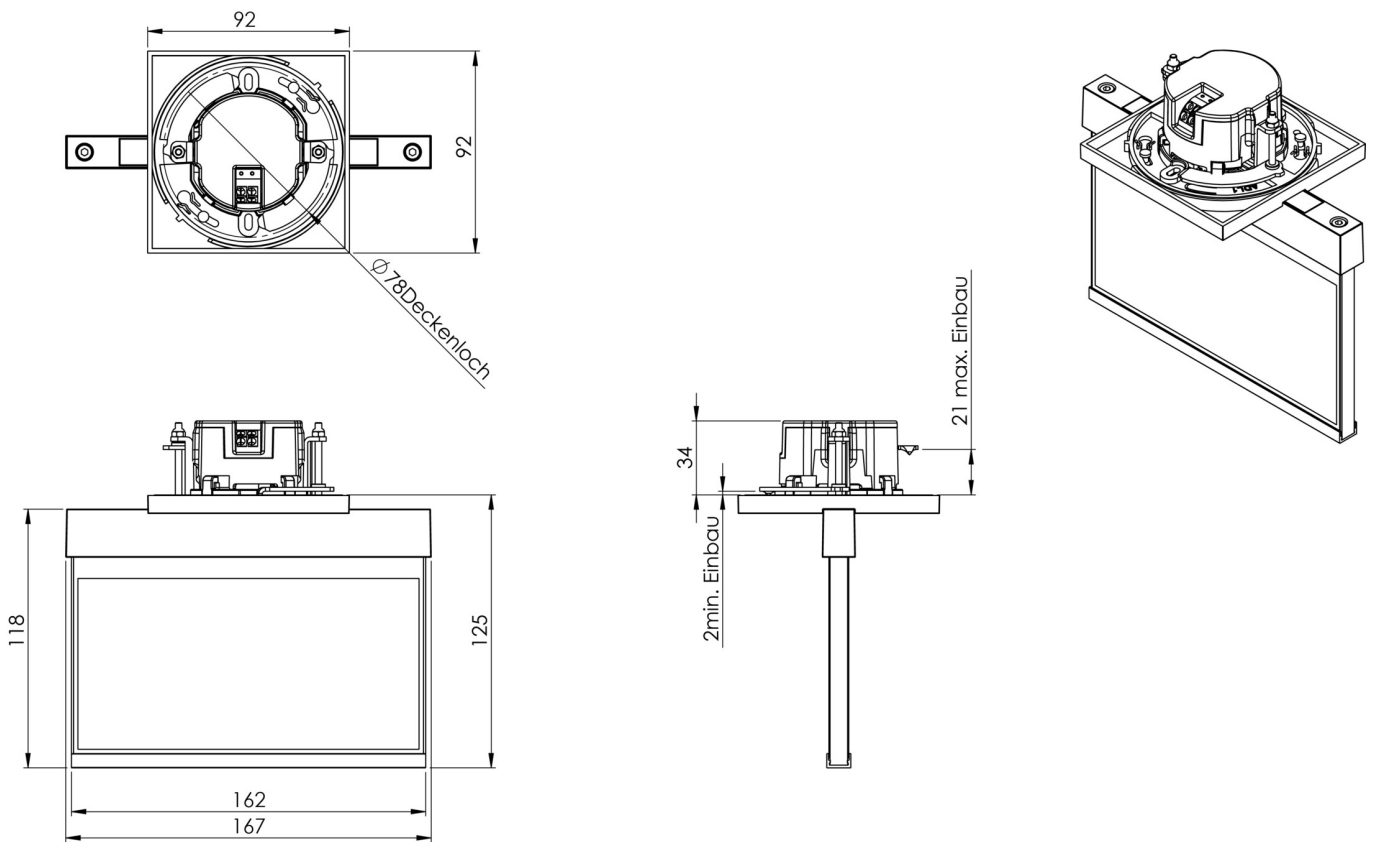

Installasjonsdiameter	68 mm
Vekt	0.65
Vekt inkludert emballasje	0.9
Tolltariffnummer	94056180
EAN	4260766554223

TEKNISK TEGNING

Fra: 04.09.2024 - Det tas forbehold om tekniske endringer og feil.