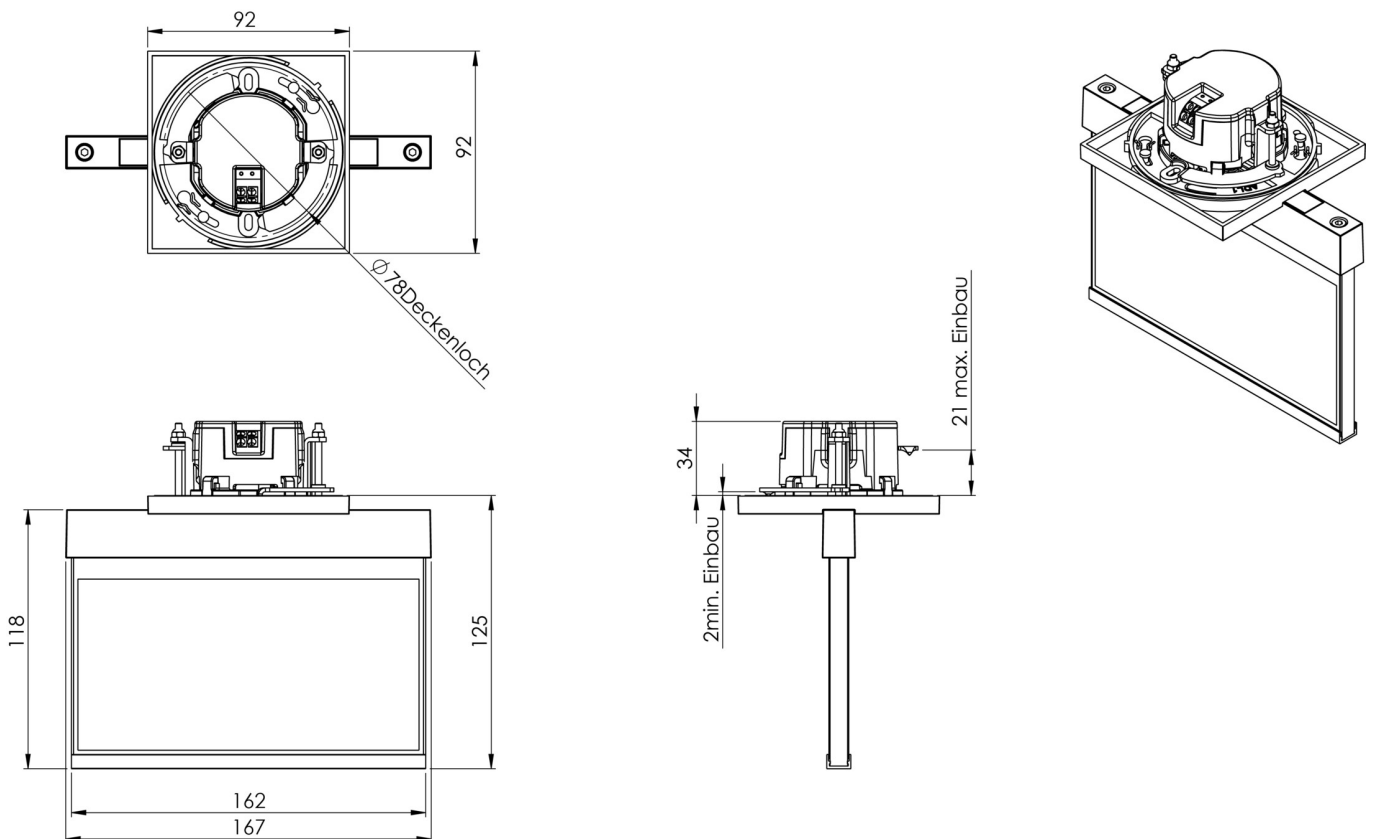

Omgivelsestemperatur BS	-5 °C - 40 °C
dybde	92 mm
Bredde	167 mm
Høyde	159 mm
Installasjonsdiameter	68 mm
Vekt	0.72
Vekt inkludert emballasje	0.97
Tverrsnitt for tilkobling	2.5 mm²
Koblingsinngang	Ja
Blokkering av nødlys	Ja
Batteritilkobling	Støpsel
Dimmefunksjon	Ja
Tolltariffnummer	94056180
EAN	4260766553073

TEKNISK TEGNING

Fra: 10.07.2024 - Det tas forbehold om tekniske endringer og feil.