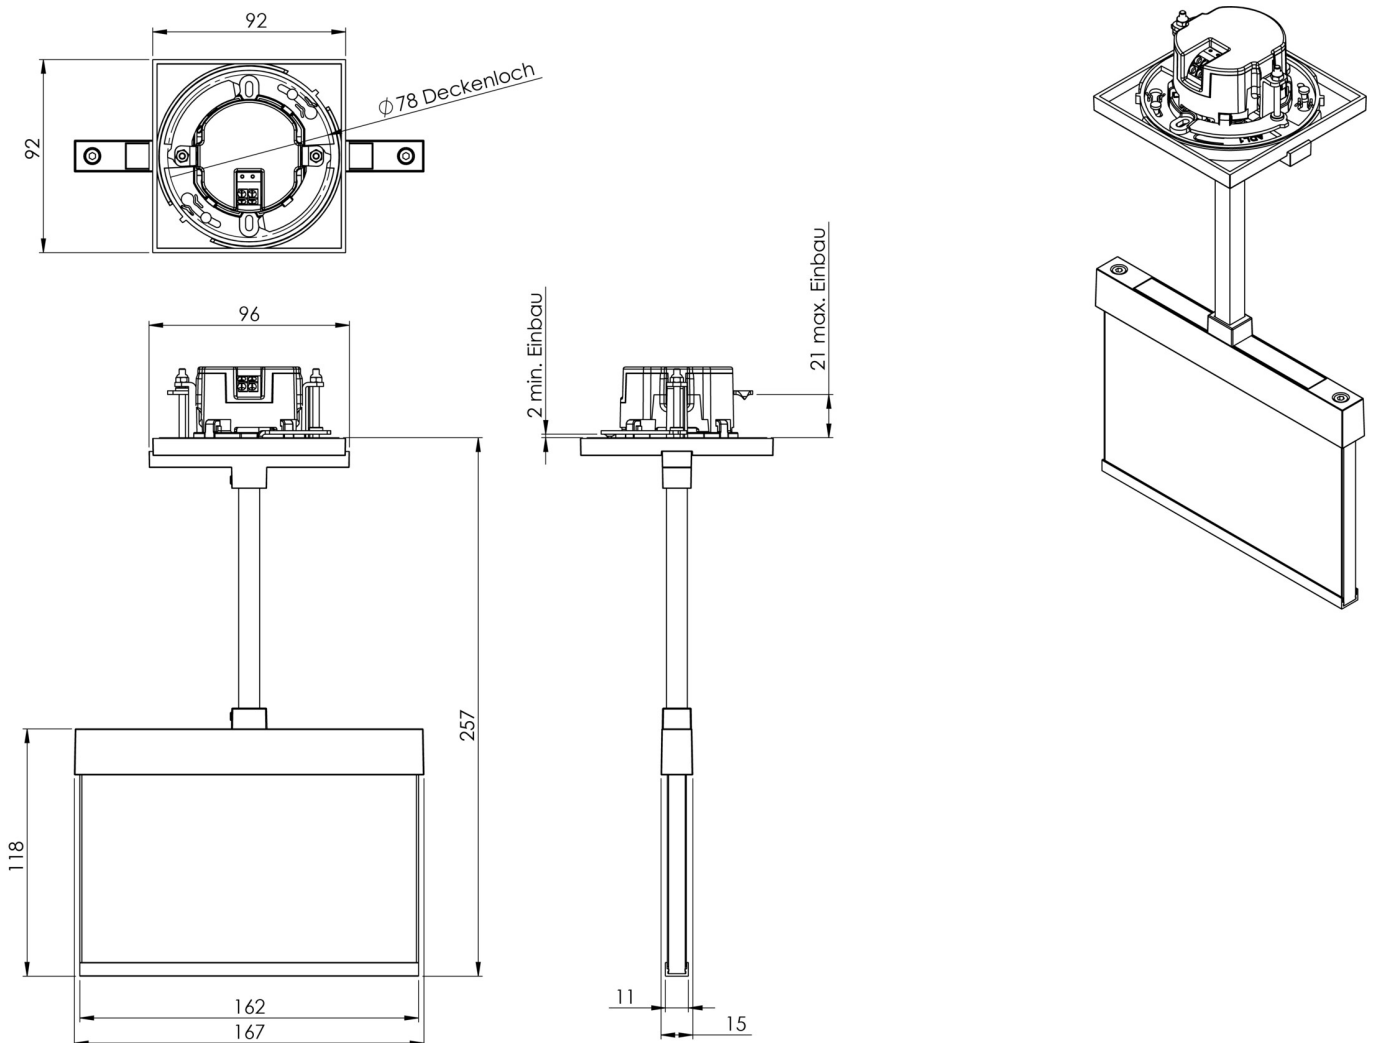

Art.-Nr: AIEP401SC-AZ
Utgangsskilt lys
Takmontering, Selvkontroll, 1 time, 15 m, IP20, Sinkstøping, antrasitt

Automatisk overvåking av nødlyset med SelfControl.

Mer informasjon

www.rp-group.com/nb_NO/item/AIEP401SC-AZ

TEKNISKE DATA

Type armatur	Utgangsskilt lys
Monteringstype	Takmontering
Deteksjonsområde	15 m
piktogram	sett
Lyspærer	LED
Koffertmateriale	Sinkstøping
Farge på huset	antrasitt
IP-beskyttelse)	IP20
Slagstyrke (IK)	≥ 3
Sertifisering	WEEE, CE
beskyttelses klasse	2
overvåkning	SelfControl
Brotid	1 time
Batteri	6,4 V 1,2 Ah/
Maks effekt.	3,5 W
Ytelse DS	2,6 W
Ytelse BS	0,9 W
Omgivelsestemperatur DS	-5 °C - 40 °C
Omgivelsestemperatur BS	-5 °C - 40 °C
dybde	92 mm
Bredde	167 mm
Høyde	259 mm

Installasjonsdiameter	68 mm
Vekt	0.85
Vekt inkludert emballasje	1.1
Tolltariffnummer	94056180
EAN	4260766554285

TEKNISK TEGNING

TILBEHØRSLISTE

AM-X-PKG -

Fra: 04.09.2024 - Det tas forbehold om tekniske endringer og feil.