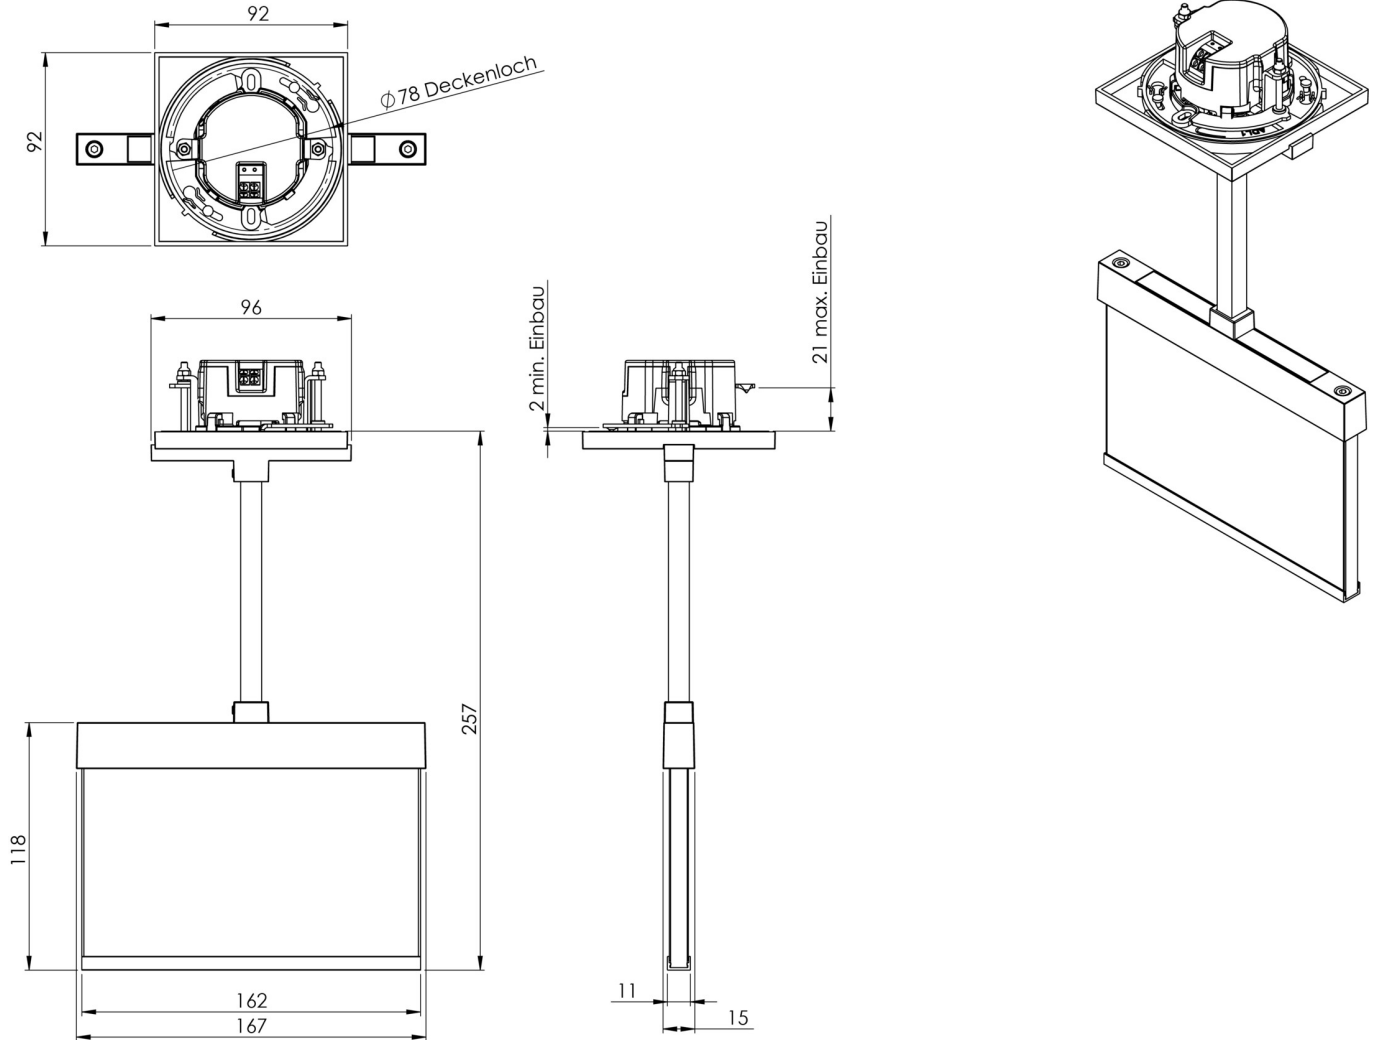

TEKNISK TEGNING

TILBEHØRSLISTE

AM-X-PKG -

Fra: 10.07.2024 - Det tas forbehold om tekniske endringer og feil.