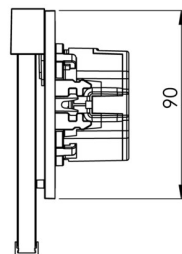

TEKNISKE DATA

Type armatur	Utgangsskilt lys
Monteringstype	Veggmontering
Deteksjonsområde	15 m
piktogram	sett
Lyspærer	LED
Koffertmateriale	Sinkstøping
Farge på huset	antrasitt
IP-beskyttelse)	IP40
Slagstyrke (IK)	≥ 3
Sertifisering	WEEE, CE
beskyttelses klasse	2
overvåkning	SelfControl
Brotid	1 time
Batteri	6,4 V 1,2 Ah/
Maks effekt.	3,5 W
Ytelse DS	2,6 W
Ytelse BS	0,9 W
Omgivelsestemperatur DS	-5 °C - 40 °C
Omgivelsestemperatur BS	-5 °C - 40 °C
dybde	58 mm
Bredde	167 mm
Høyde	118 mm

Installasjonsdiameter	68 mm
Vekt	0.65
Vekt inkludert emballasje	0.9
Tolltariffnummer	94056180
EAN	4260766554346

TEKNISK TEGNING

Fra: 04.09.2024 - Det tas forbehold om tekniske endringer og feil.