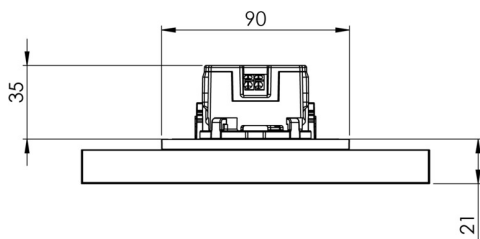

Art.-Nr: AIR401SC-AZ
Utgangsskilt lys
Veggmontering, Selvkontroll, 1 time, 15 m, IP40, Sinkstøping, antrasitt

Automatisk overvåking av nødlyset med SelfControl.

Mer informasjon

www.rp-group.com/nb_NO/item/AIR401SC-AZ

TEKNISKE DATA

Type armatur	Utgangsskilt lys
Monteringstype	Veggmontering
Deteksjonsområde	15 m
piktogram	sett
Lyspærer	LED
Koffertmateriale	Sinkstøping
Farge på huset	antrasitt
IP-beskyttelse)	IP40
Slagstyrke (IK)	≥ 3
Sertifisering	WEEE, CE
beskyttelses klasse	2
overvåkning	SelfControl
Brotid	1 time
Batteri	6,4 V 1,2 Ah/
Maks effekt.	3,5 W
Ytelse DS	2,6 W
Ytelse BS	0,9 W
Omgivelsestemperatur DS	-5 °C - 40 °C
Omgivelsestemperatur BS	-5 °C - 40 °C
dybde	58 mm
Bredde	167 mm
Høyde	118 mm

Installasjonsdiameter	68 mm
Vekt	0.65
Vekt inkludert emballasje	0.9
Tolltariffnummer	94056180
EAN	4260766554346

TEKNISK TEGNING

Fra: 04.09.2024 - Det tas forbehold om tekniske endringer og feil.