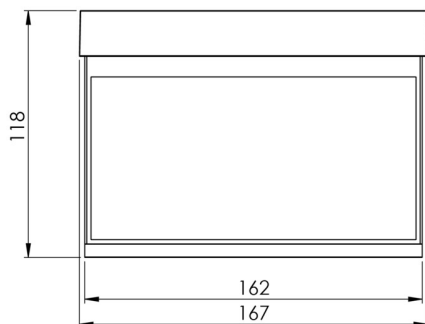

Art.-Nr: AIR401SC-AZ
Utgangsskilt lys
Veggmontering, Selvkontroll, 1 time, 15 m, IP40, Sinkstøping, antrasitt

Automatisk overvåking av nødlyset med SelfControl.

Mer informasjon

www.rp-group.com/nb_NO/item/AIR401SC-AZ

TEKNISKE DATA

Type armatur	Utgangsskilt lys
Monteringstype	Veggmontering
Deteksjonsområde	15 m
piktogram	sett
Lyspærer	LED
Koffertmateriale	Sinkstøping
Farge på huset	antrasitt
IP-beskyttelse)	IP40
Slagstyrke (IK)	≥ 3
Sertifisering	WEEE, CE
beskyttelses klasse	2
overvåkning	SelfControl
Brotid	1 time
Batteri	6,4 V 1,2 Ah/
Maks effekt.	3,5 W
Ytelse DS	2,6 W
Ytelse BS	0,9 W
Omgivelsestemperatur DS	-5 °C - 40 °C
Omgivelsestemperatur BS	-5 °C - 40 °C
dybde	58 mm
Bredde	167 mm
Høyde	118 mm

Installasjonsdiameter	68 mm
Vekt	0.65
Vekt inkludert emballasje	0.9
Tolltariffnummer	94056180
EAN	4260766554346

TEKNISK TEGNING

Fra: 04.09.2024 - Det tas forbehold om tekniske endringer og feil.