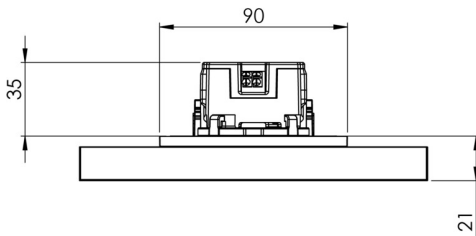

Bredde	167 mm
Høyde	118 mm
Installasjonsdiameter	68 mm
Vekt	0.9
Vekt inkludert emballasje	1.15
Tverrsnitt for tilkobling	2.5 mm²
Koblingsinngang	Nei
Blokkering av nødlys	Nei
Batteritilkobling	Nei
Dimmefunksjon	Ja
Tolltariffnummer	94056180
EAN	4260682156136

TEKNISK TEGNING