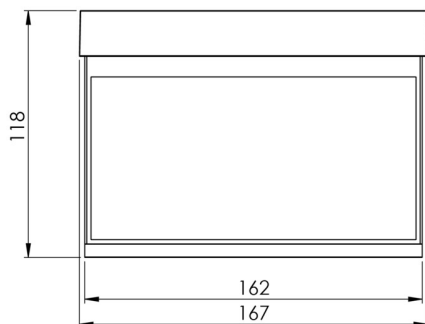

Bredde	167 mm
Høyde	118 mm
Installasjonsdiameter	68 mm
Vekt	0.9
Vekt inkludert emballasje	1.15
Tverrsnitt for tilkobling	2.5 mm²
Koblingsinngang	Nei
Blokkering av nødlys	Nei
Batteritilkobling	Nei
Dimmefunksjon	Ja
Tolltariffnummer	94056180
EAN	4260682156136

TEKNISK TEGNING