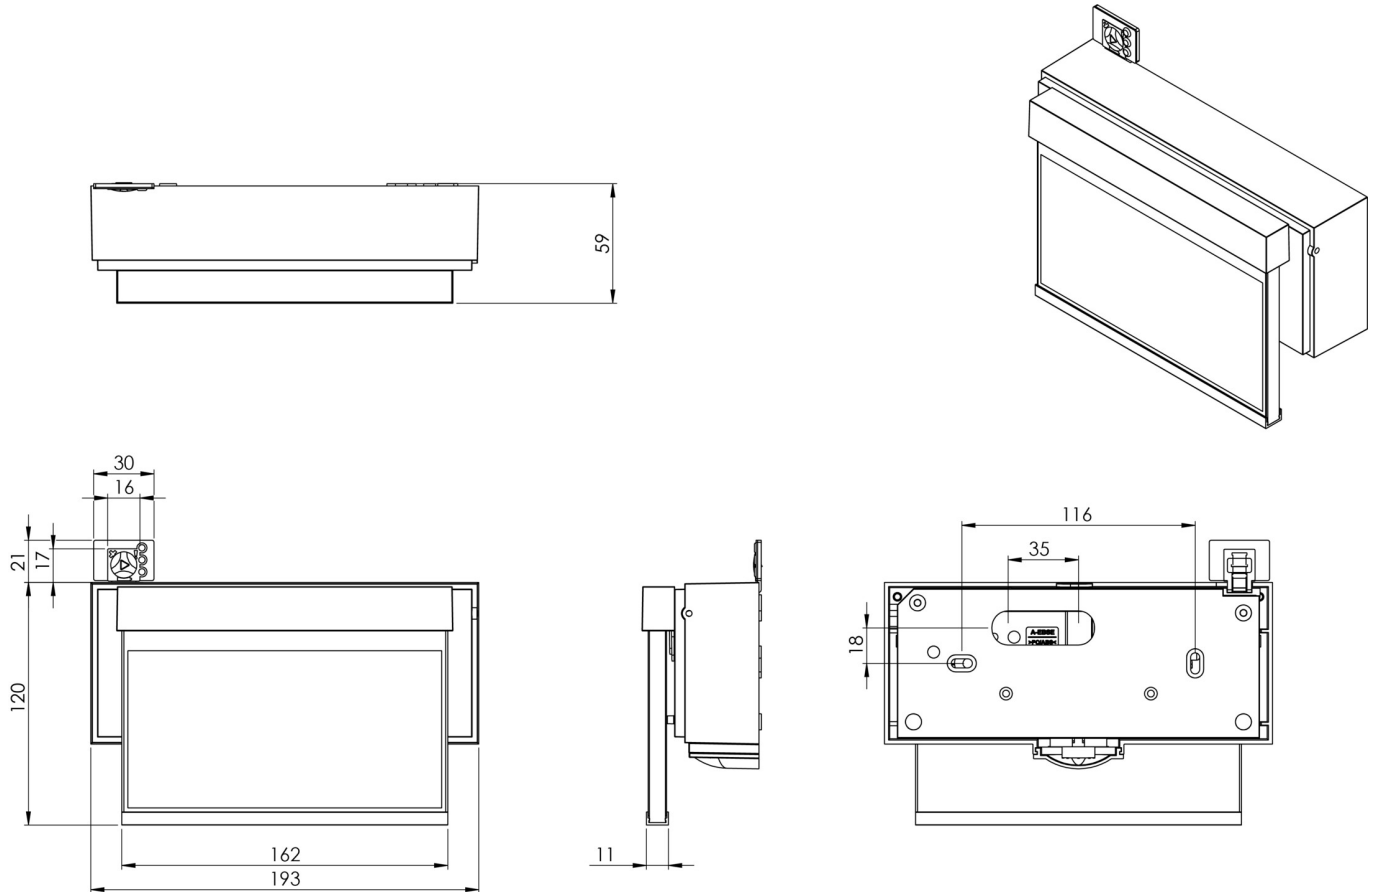

TEKNISK TEGNING

LIGNENDE PRODUKTER

Varenr.	Bilde	overvåking	omsorg	Farge	investering	Automatisk inspeksjonsbok	Vedlikehold-sinnsats	fjernvedlikehold	maks. lys	Individuell lys-overvåking
AIW009ML		Sentral strømforsyning (ML)	Sentral strømforsyning	RAL 9003	€€€	Ja	lav	Ja	1920 kroner per system	sentralt
AIW009ML-E		Sentral strømforsyning (ML)	Sentral strømforsyning	Edelstahl	€€€	Ja	lav	Ja	1920 kroner per system	sentralt

Fra: 11.10.2024 - Det tas forbehold om tekniske endringer og feil.