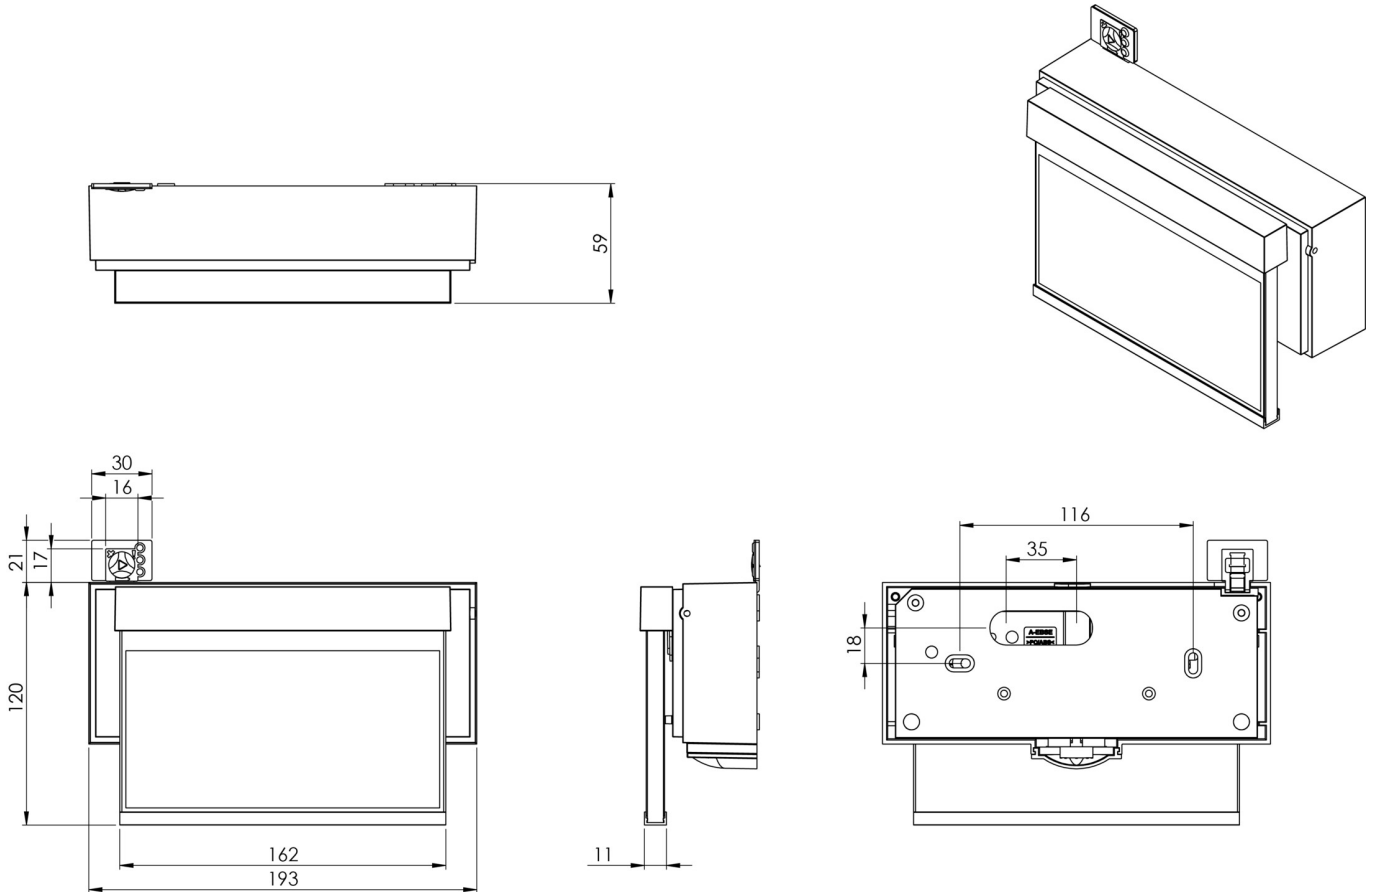

TEKNISK TEGNING

Fra: 11.10.2024 - Det tas forbehold om tekniske endringer og feil.