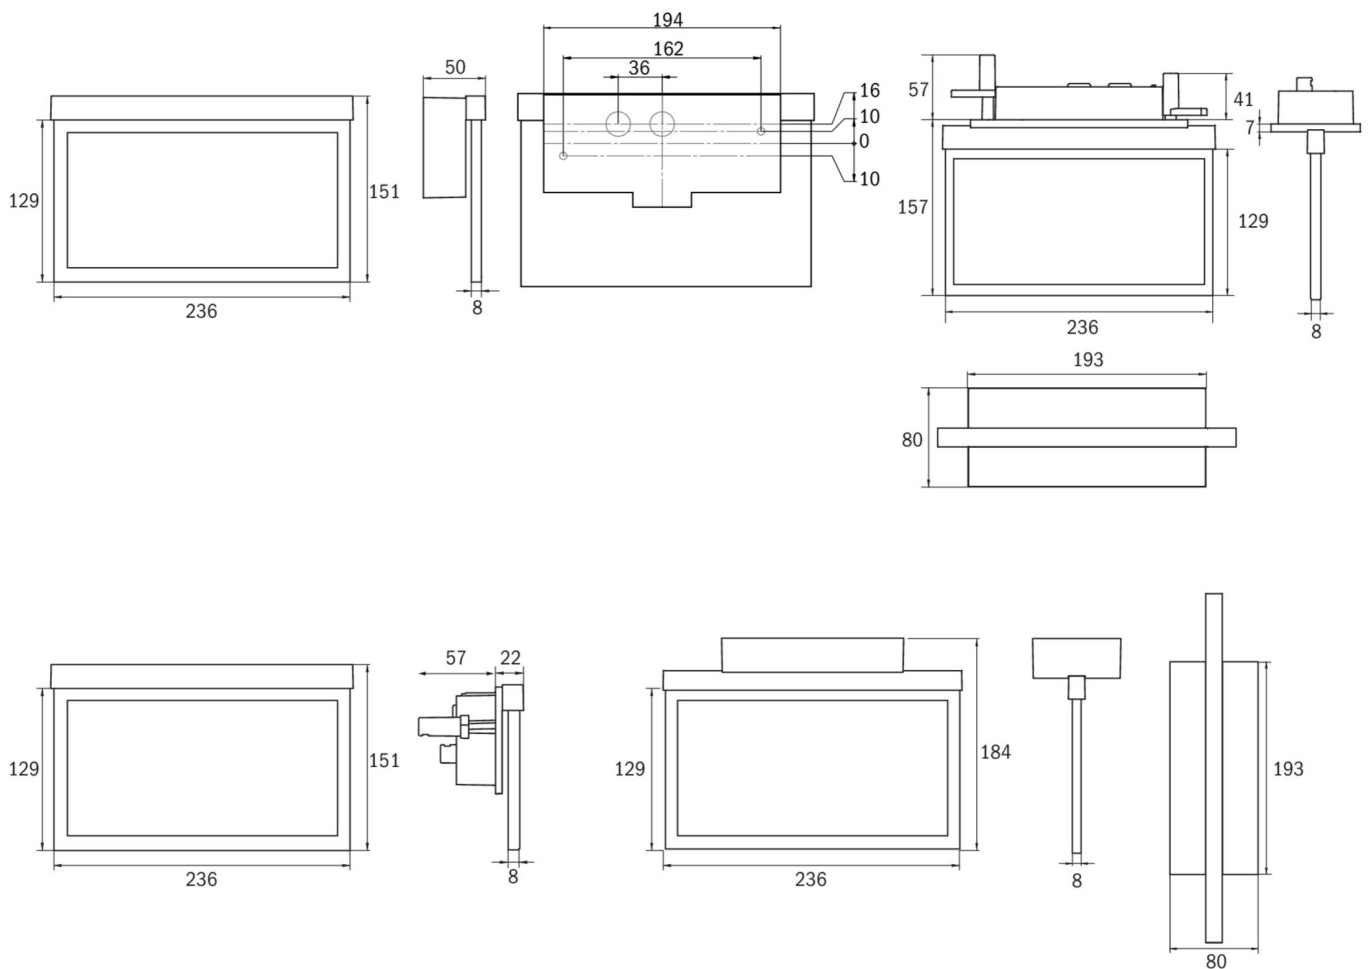

Art.-Nr: AMC401SC-E
Utgangsskilt lys
Takmontering, Selvkontroll, 1 time, 22 m, IP20, Sinkstøping, rustfritt stål

Automatisk overvåking av nødlyset med SelfControl.

Mer informasjon
www.rp-group.com/nb_NO/item/AMC401SC-E

TEKNISKE DATA

Type armatur	Utgangsskilt lys
Monteringstype	Takmontering
Deteksjonsområde	22 m
piktogram	sett
Lyspærer	LED
Koffertmateriale	Sinkstøping
Farge på huset	rustfritt stål
IP-beskyttelse)	IP20
Slagstyrke (IK)	≥ 3
Sertifisering	WEEE, CE, ENEC
beskyttelses klasse	2
overvåkning	SelfControl
Brotid	1 time
Batteri	6,4 V 1,2 Ah/
Maks effekt.	4,3 W
Ytelse DS	3,5 W
Ytelse BS	0,9 W
Omgivelsestemperatur DS	-5 °C - 40 °C
Omgivelsestemperatur BS	-5 °C - 40 °C
dybde	80 mm
Bredde	236 mm
Høyde	214 mm

Installasjonslengde	176 mm
Installasjonsbredde	68 mm
Installasjonshøyde	40 mm
Vekt	1.18
Vekt inkludert emballasje	1.54
Tolltariffnummer	94056180
EAN	4260766554414

TEKNISK TEGNING

TILBEHØRSLISTE

AM-XBE -

Fra: 04.09.2024 - Det tas forbehold om tekniske endringer og feil.