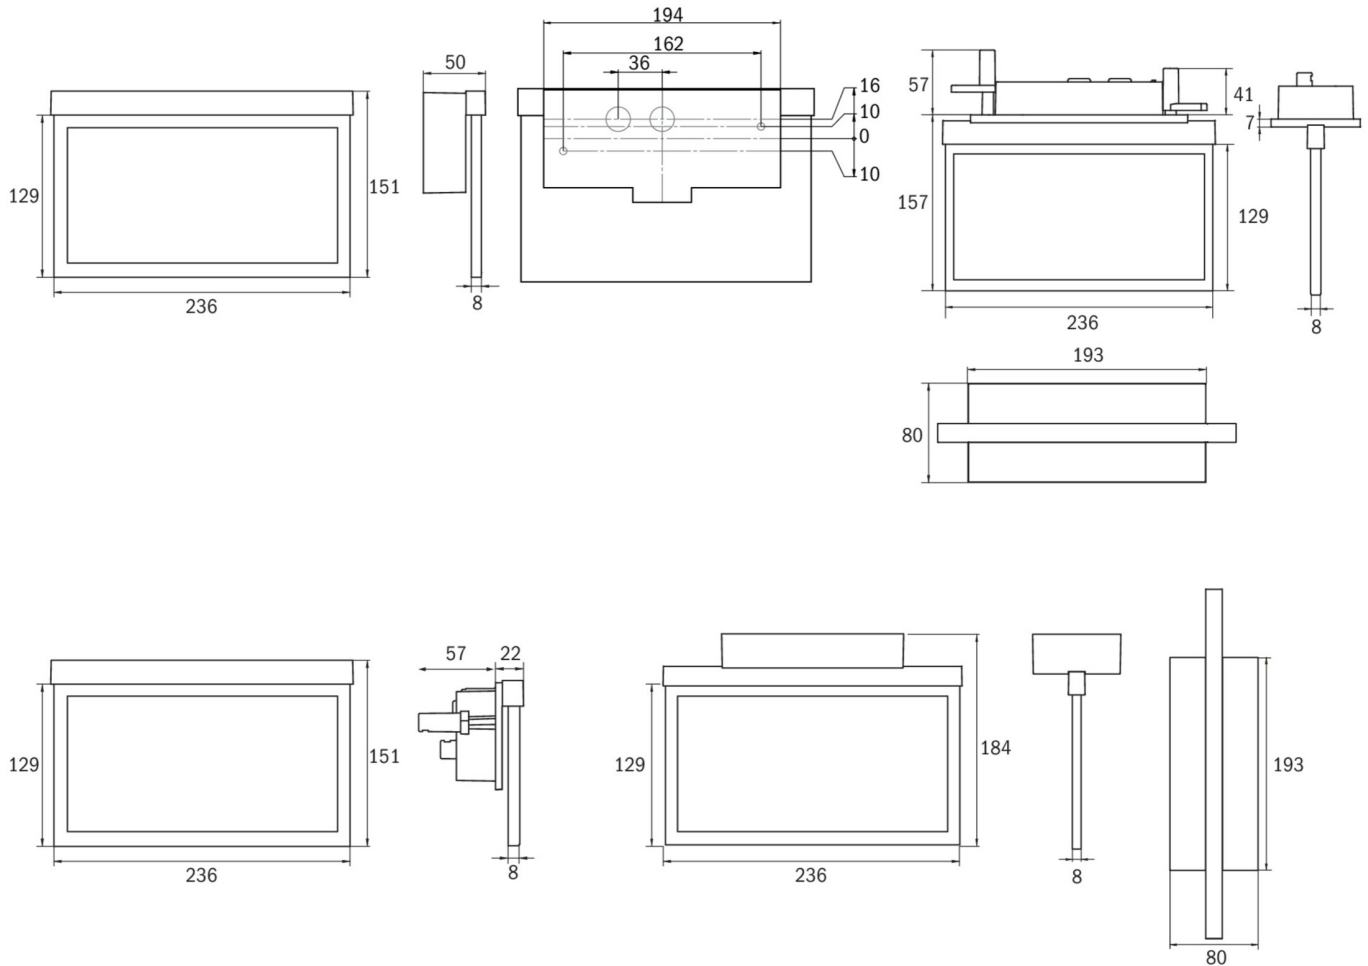

DESSIN TECHNIQUE

Liste des accessoires

AM-XBE -

LFP3212-LEO - Technologie Batterie