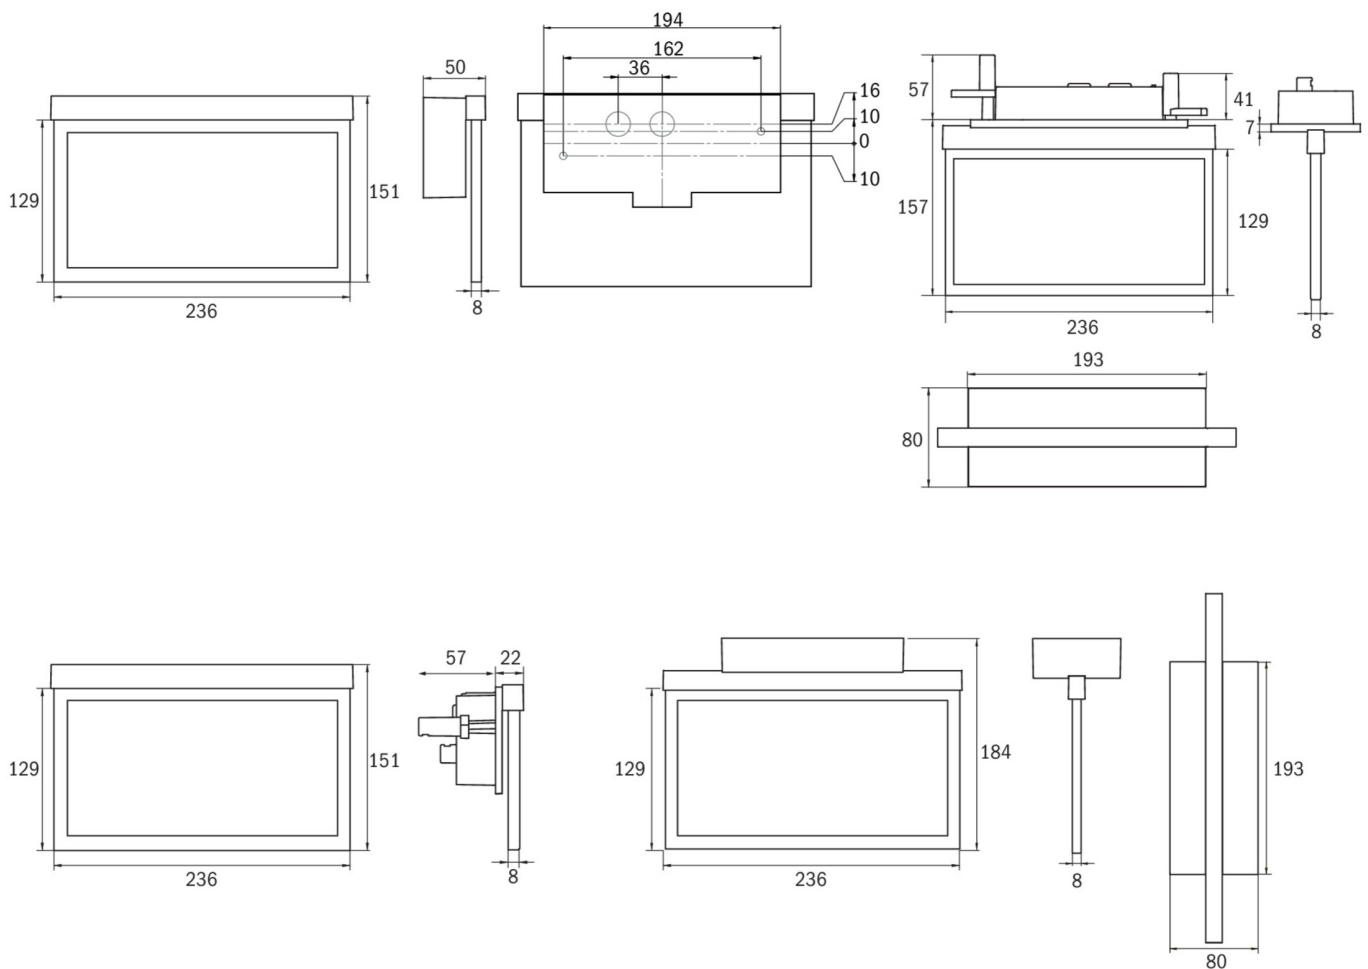

Installasjonslengde	176 mm
Installasjonsbredde	68 mm
Installasjonshøyde	40 mm
Vekt	1.18
Vekt inkludert emballasje	1.54
Tolltariffnummer	94056180
EAN	4260766554438

TEKNISK TEGNING

TILBEHØRSLISTE

AM-XBE -

Fra: 10.07.2024 - Det tas forbehold om tekniske endringer og feil.