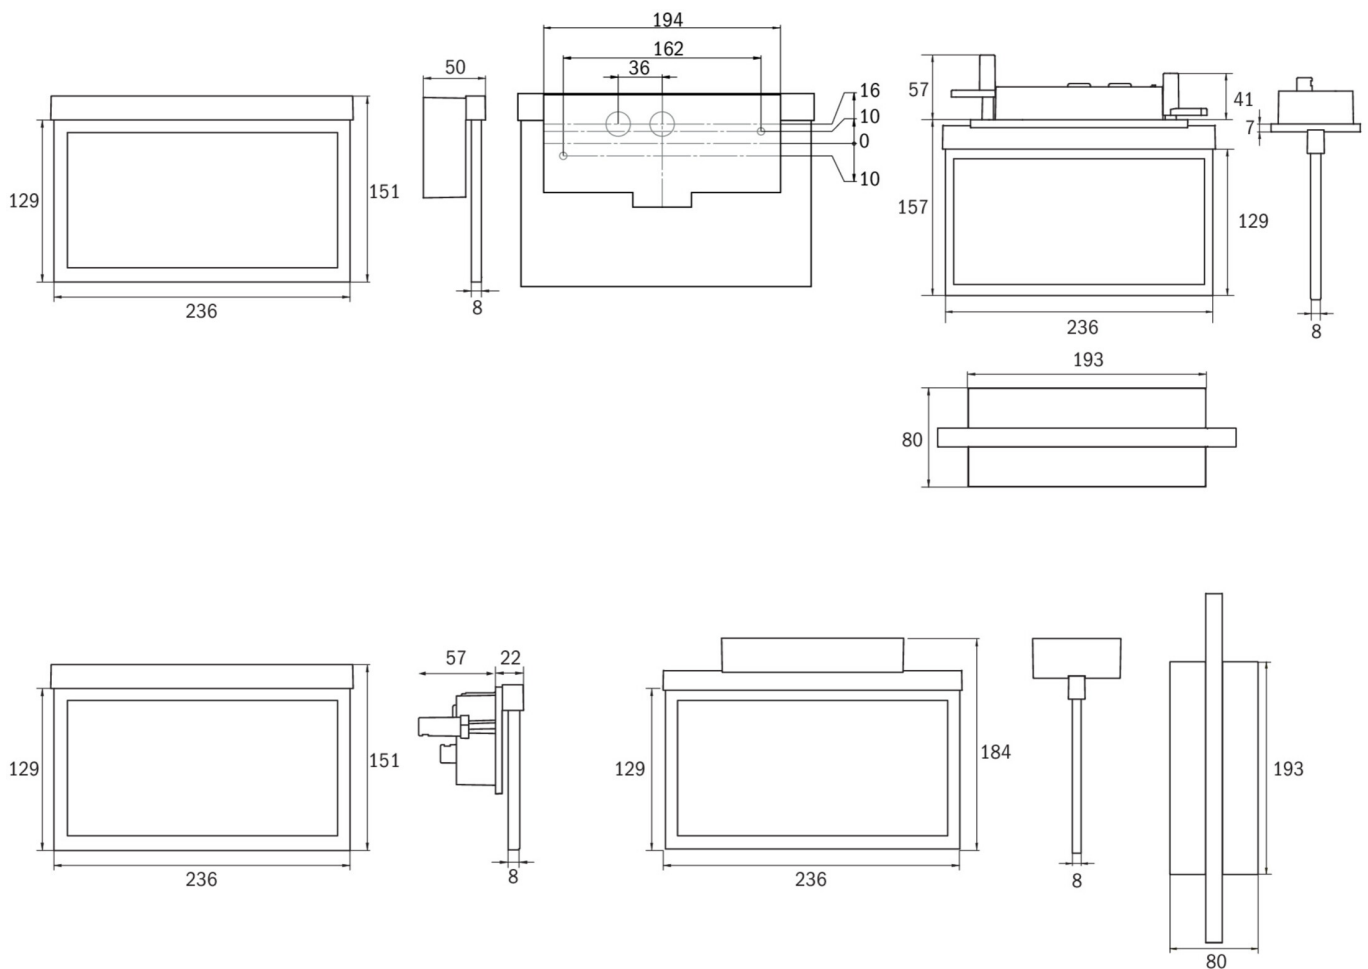

Art.-Nr: AMC403SC-E
Utgangsskilt lys
Takmontering, Selvkontroll, 3 timer, 22 m, IP20, Sinkstøping, rustfritt stål

Mer informasjon

TEKNISKE DATA

Type armatur	Utgangsskilt lys
Monteringstype	Takmontering
Deteksjonsområde	22 m
piktogram	sett
Lyspærer	LED
Koffertmateriale	Sinkstøping
Farge på huset	rustfritt stål
IP-beskyttelse)	IP20
Slagstyrke (IK)	≥ 3
Sertifisering	WEEE, CE, ENEC
beskyttelses klasse	2
overvåkning	SelfControl
Brotid	3 timer
Batteri	LiFePO4 - 2 pcs - 3,2 V /1200mAh LiFePO4 - Lithium Iron Phosphate Battery
Maks effekt.	4,3 W
Ytelse DS	3,5 W
Ytelse BS	0,9 W
Omgivelsestemperatur DS	-5 °C - 40 °C
Omgivelsestemperatur BS	-5 °C - 40 °C
dybde	80 mm
Bredde	236 mm
Høyde	214 mm

Installasjonslengde	176 mm
Installasjonsbredde	68 mm
Installasjonshøyde	40 mm
Vekt	1.18
Vekt inkludert emballasje	1.54
Tolltariffnummer	94056180
EAN	4260766554445

TEKNISK TEGNING

TILBEHØRSLISTE

AM-XBE -

Fra: 10.07.2024 - Det tas forbehold om tekniske endringer og feil.