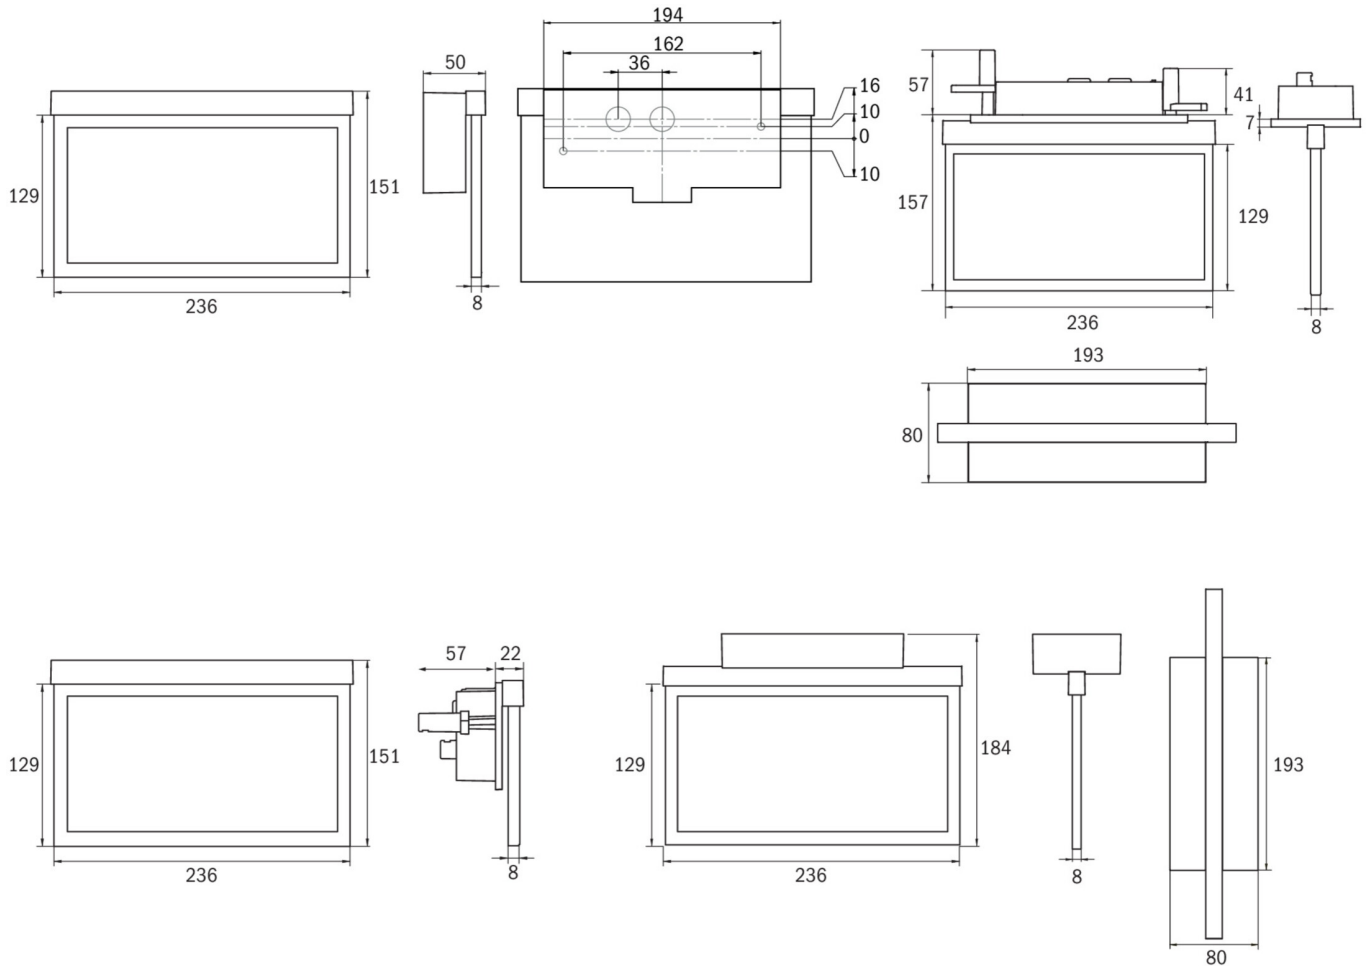

TEKNISK TEGNING

TILBEHØRSLISTE

AM-XBE -
LFP3212-LEO - teknologi Batteri