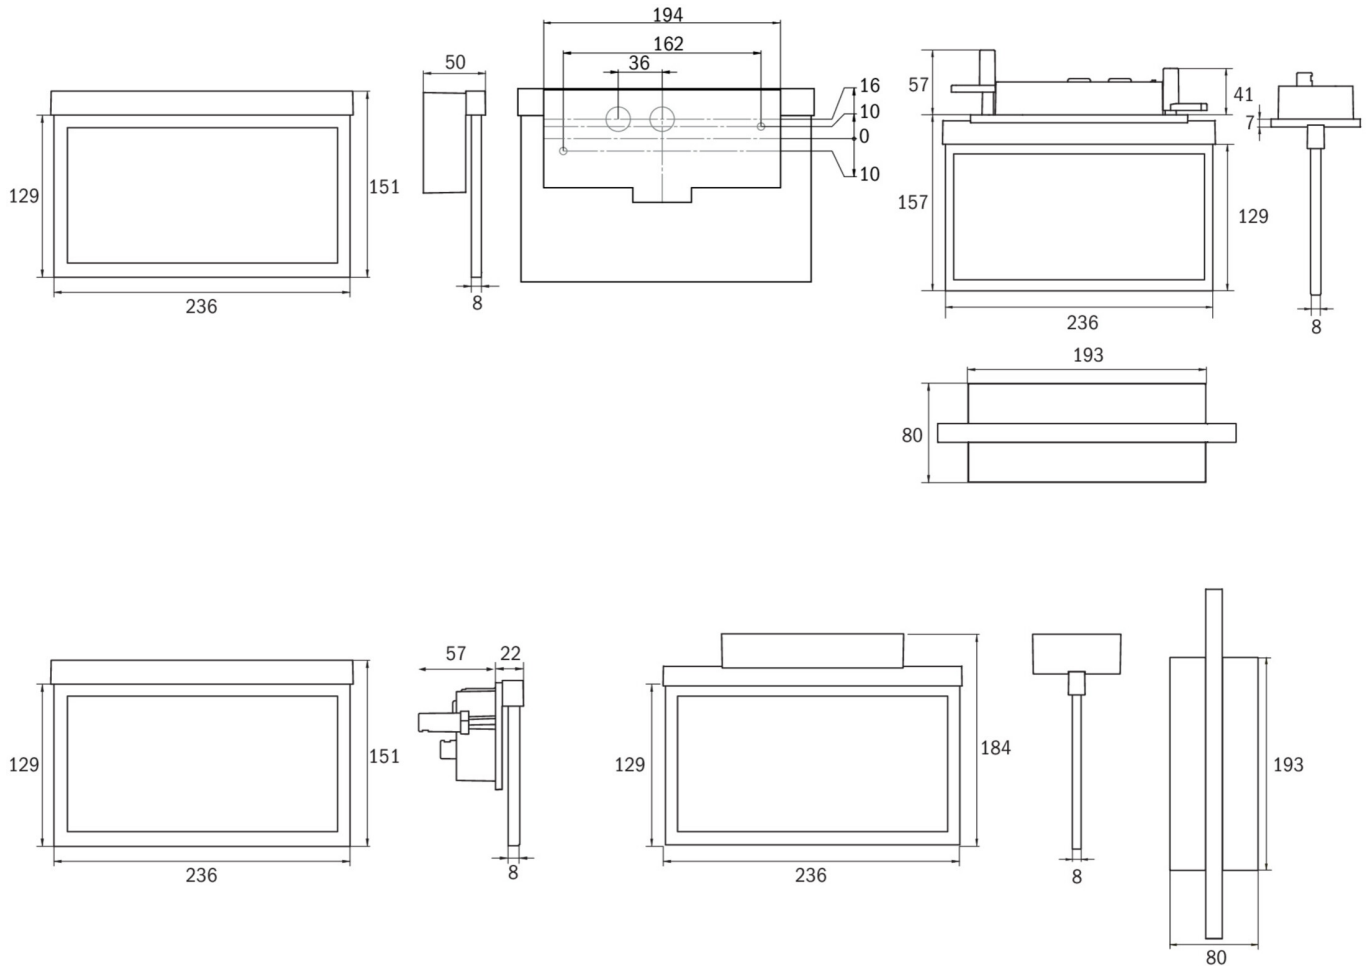

DESSIN TECHNIQUE

Liste des accessoires

AM-XBE -
LFP3212-LEO - Technologie Batterie

Produits connexes

Numéro d'article.	Image	Surveillance	Alimentation	Couleur	Investissement	Carnet d'inspection automatique	Effort d'entretien	Télémaintenance	max. luminaires	Surveillance individuelle

Au: 08.07.2024 - Sous réserve de modifications techniques et d'erreurs.