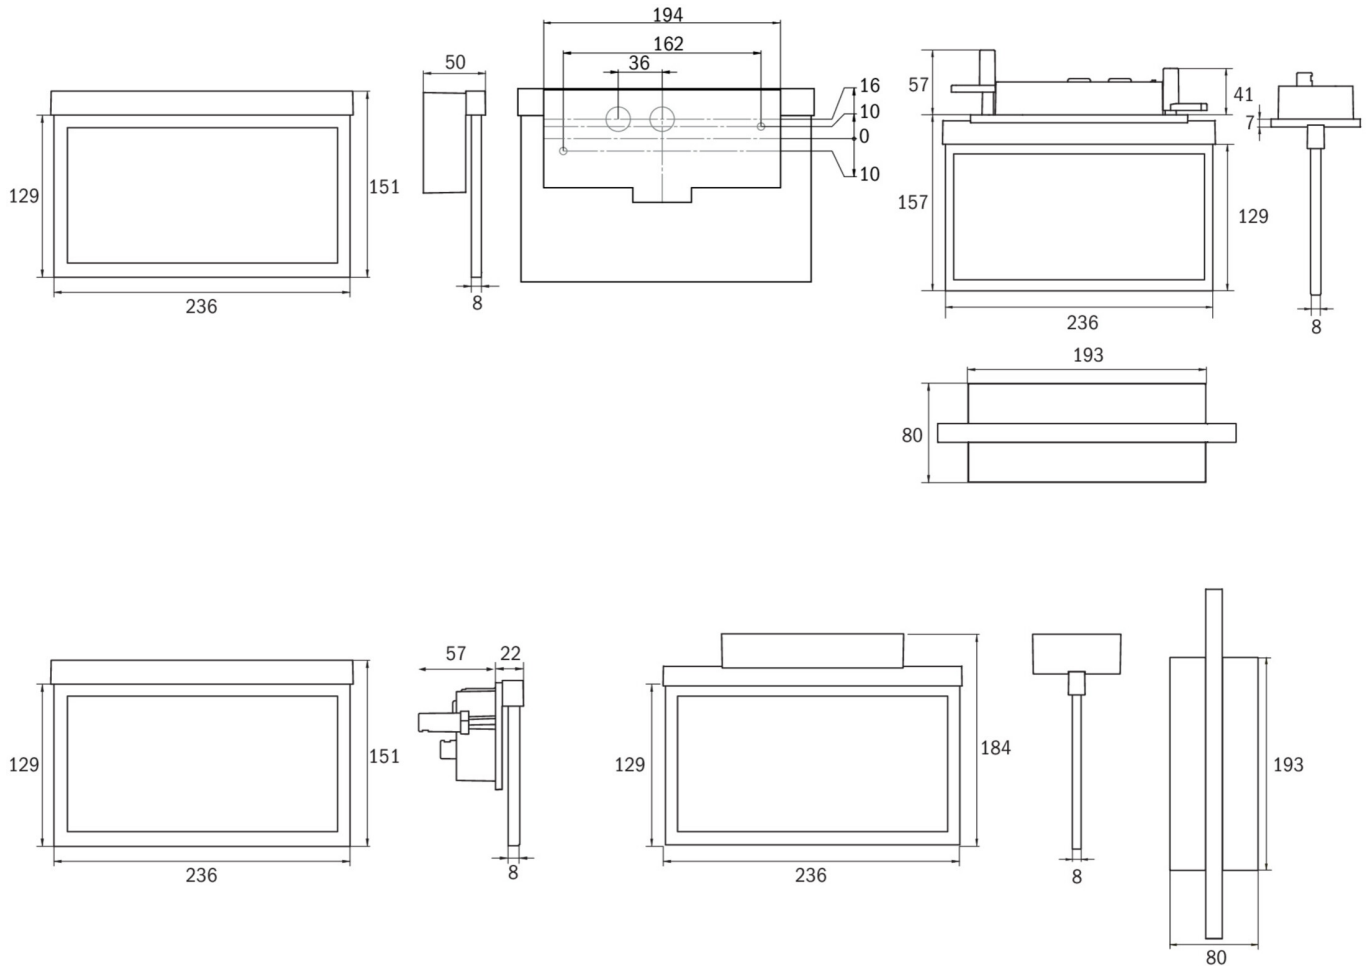

DESSIN TECHNIQUE

ACCESSORY LIST

AM-XBE -