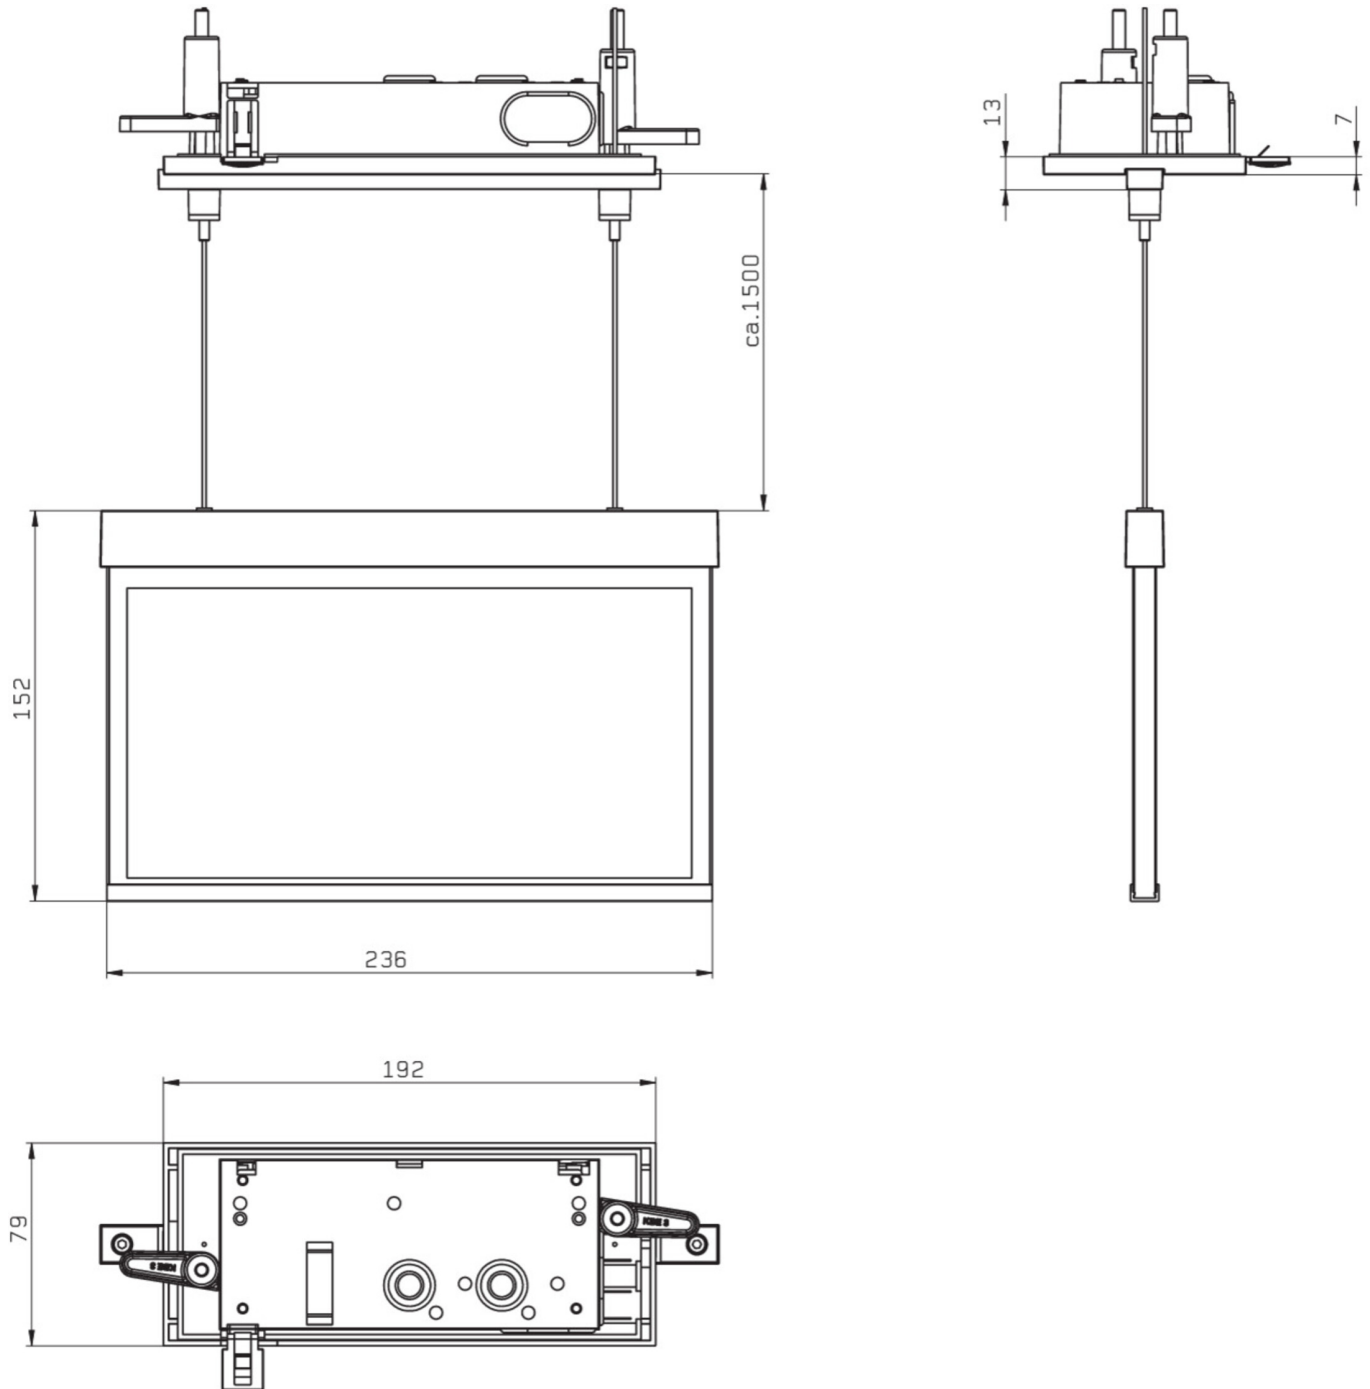

TECHNISCHE ZEICHNUNG

ZUBEHÖRLISTE

AM-XBE -