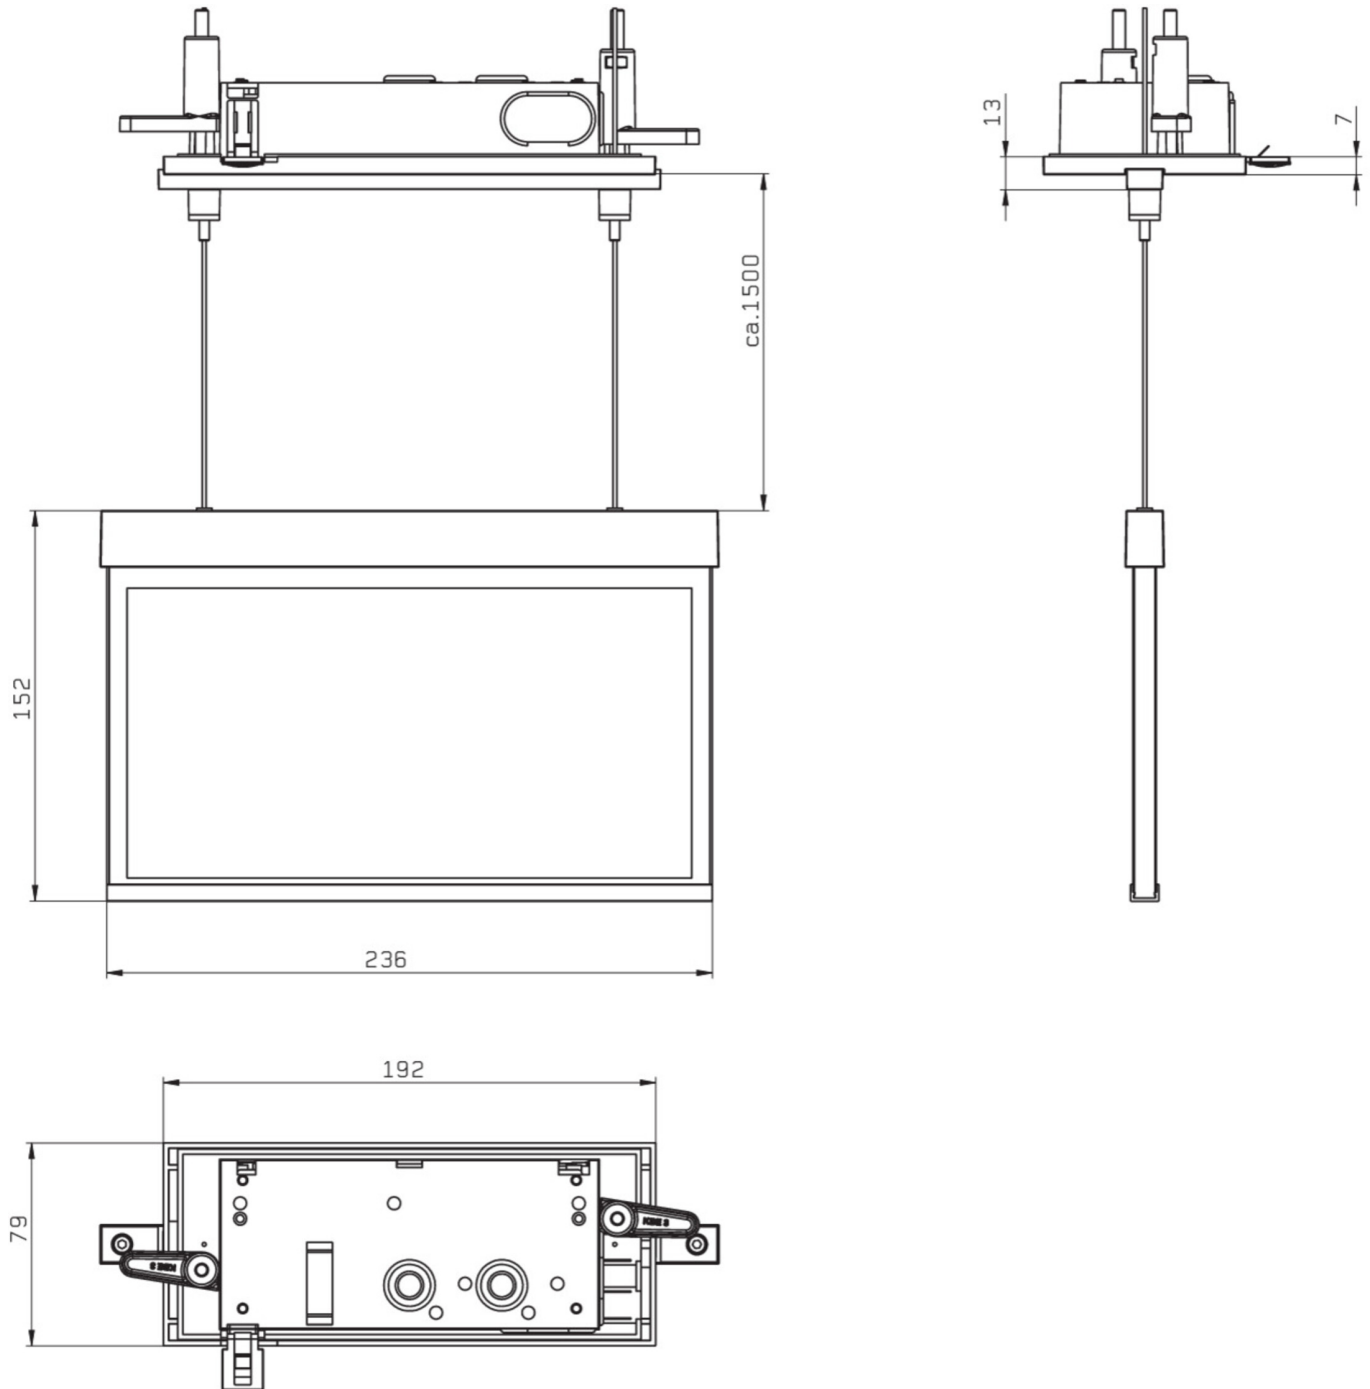

**Art.-Nr: AMCC009ML**  
**Rettungszeichenleuchte zentrale Stromversorgungssysteme**  
**Deckeneinbau, ML, CPS, 22 m, IP20, Zink-Druckguss, weiß**

Moderne Zink-Druckguss Rettungszeichenleuchte mit Seilabhängung zur Deckeneinbaumontage. Die Kennzeichnung der Rettungs- und Fluchtwege kann wahlweise ein- oder beidseitig erfolgen.

## TECHNISCHE DATEN

Leuchtentyp	Rettungszeichenleuchte
Montageart	Deckeneinbau
Erkennungsweite	22 m
Piktogramm	Set
Leuchtmittel	LED
Gehäusematerial	Zink-Druckguss
Gehäusefarbe	weiß
Schutzart (IP)	IP20
Schlagfestigkeit (IK)	≥ 3
Zertifizierung	WEEE, CE, ENEC
Schutzklasse	2
Versorgung	zentrale Stromversorgungssysteme
Überwachung	ML
Überbrückungszeit	CPS
Betriebsart	Einzelleuchtenschaltung
Eingangsspannung AC	230 V
Eingangsfrequenz	50 / 60 Hz
Eingangsspannung DC	216 V
Leistung max.	3,5 W
Leistung DS	3,5 W
Leistung BS	1,1 W

~pim_attribute~zulaessigeUmgebungstemperaturInDS	-20 °C - 40 °C
~pim_attribute~zulaessigeUmgebungstemperaturInBS	-20 °C - 40 °C
Tiefe	79 mm
Breite	236 mm
Höhe	165 mm
Einbau Länge	176 mm
Einbau Breite	68 mm
Einbau Höhe	40 mm
Gewicht	1.46
Gewicht inkl. Verpackung	1.82
Anschlussquerschnitt	2.5 mm <sup>2</sup>
Schalteingang	Ja
Notlichtblockierung	Nein
Batterieanschluss	Nein
Dimmfunktion	Ja
Zolltarifnummer	94056180
EAN	4260581713553

## TECHNISCHE ZEICHNUNG