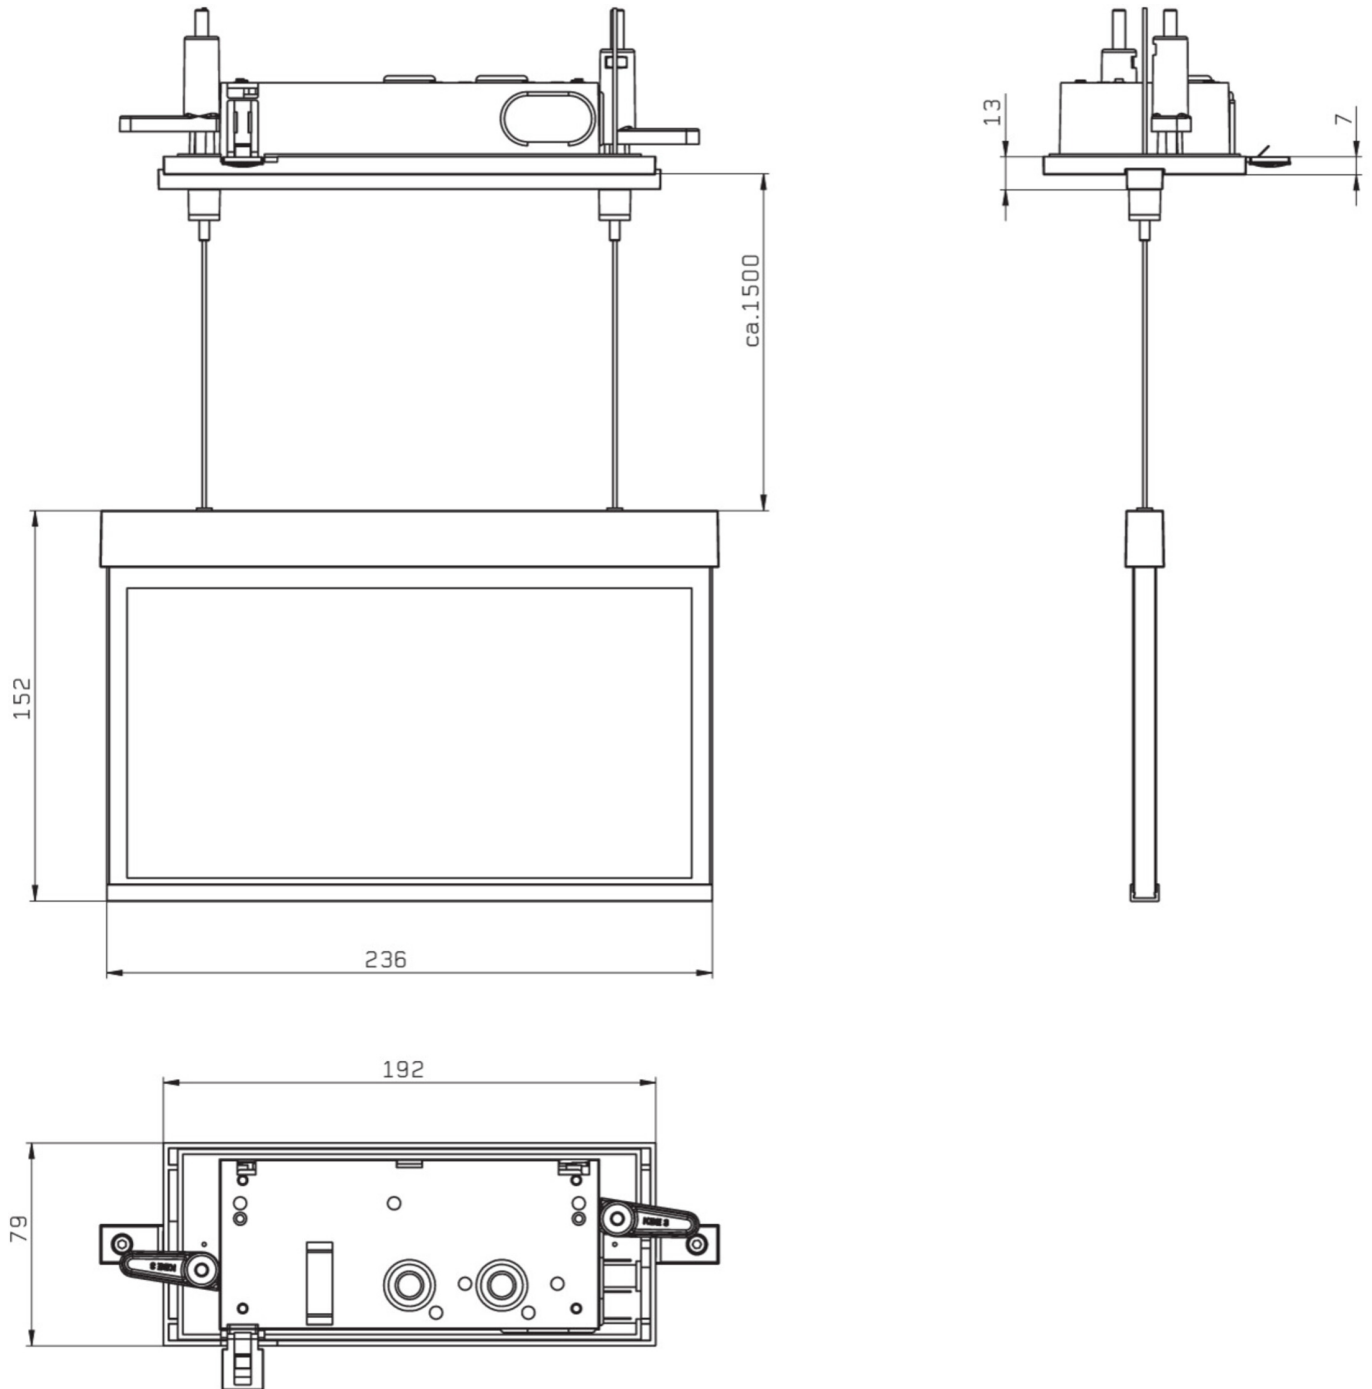

**Art.-Nr: AMCC408WL**  
**Luminaire à pictogramme Batterie autonome**  
**Installation au plafond, Professionnel sans fil, 8 h, 22 m,**  
**IP20, Zinc moulé sous pression, blanc**

AMCC est un luminaire à pictogramme de secours en zinc moulé sous pression destiné à un montage encastré au plafond avec suspension par câble pour l'identification des voies de secours et d'évacuation. Il fait partie de la série de luminaires A, laquelle propose des systèmes pour tout type de montage et a reçu le German Design Award pour son design rectiligne homogène. Les luminaires de la série A sont équipés d'ampoules LED modernes et offrent une grande flexibilité grâce à leur système de pictogrammes variables.

## DONNÉES TECHNIQUES

Type de luminaire	Luminaire à pictogramme
Type d'installation	Installation au plafond
Distance de reconnaissance	22 m
Pictogramme	Set
Ampoules	LED
Matériel du bôitier	Zinc moulé sous pression
Couleur du bôitier	blanc
Type de protection (IP)	IP20
Résistance aux impacts (IK)	≥ 3
Certification	WEEE, CE, ENEC
Classe de protection	2
Alimentation	Batterie autonome
Surveillance	Wireless Professional
Temps d'autonomie	8 h
Batterie	LiFePO4 - 2 pcs - 3,2 V /1200mAh LiFePO4 - Lithium Iron Phosphate Battery
Mode de fonctionnement	Mode veille / mode continu
Tension d'entréeAC	230 V

Fréquence d'entrée	50 Hz
Puissance max.	4,7 W
Puissance DS	3,5 W
Puissance BS	0,8 W
Profondeur	79 mm
Largeur	236 mm
Hauteur	165 mm
Longueur de montage	176 mm
Largeur de montage	68 mm
Hauteur de montage	40 mm
Poids	1.61
Poids, emballage inclus	1.97
Section de raccordement	2.5 mm <sup>2</sup>
Entrée de commutation	Oui
Blocage de l'éclairage de secours	Oui
Connexion de la batterie	Fiche
Fonction de variation	Oui
Numéro du tarif douanier	94056180
Pays d'origine	DEUTSCHLAND
EAN	4260682152855

DESSIN TECHNIQUE