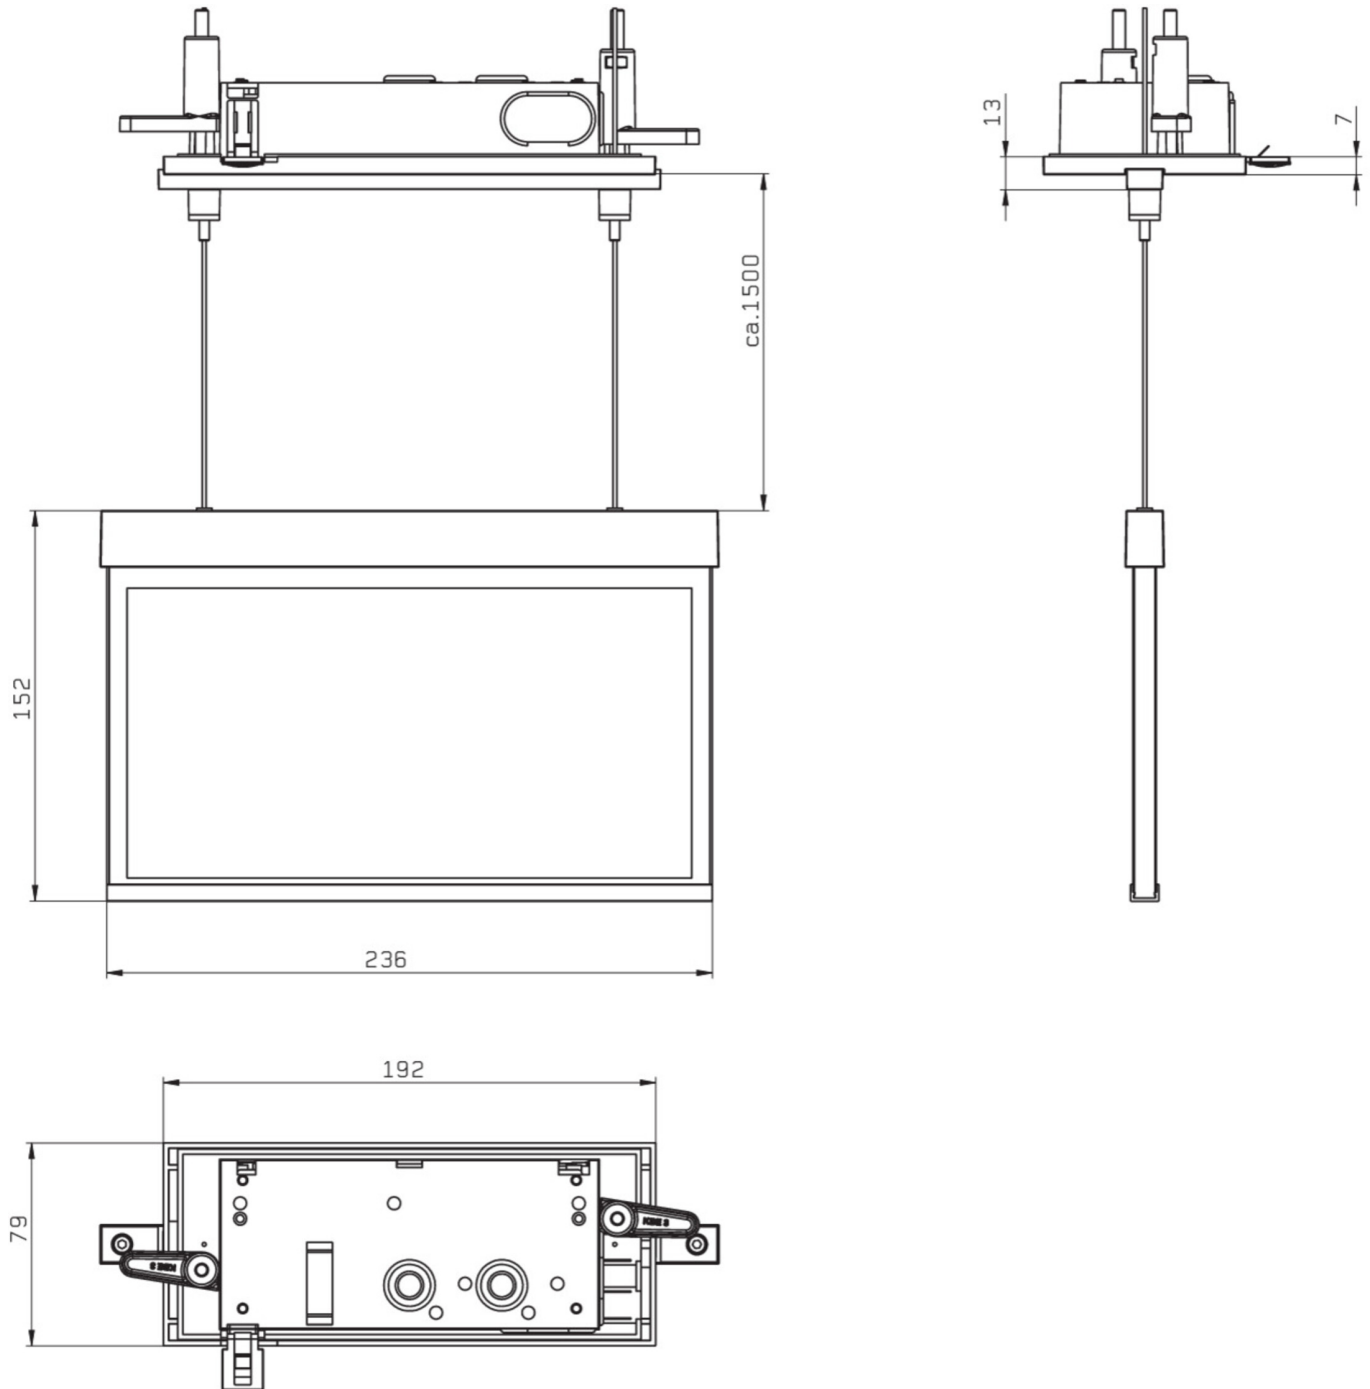

DESSIN TECHNIQUE

ACCESSORY LIST

AM-XBE -