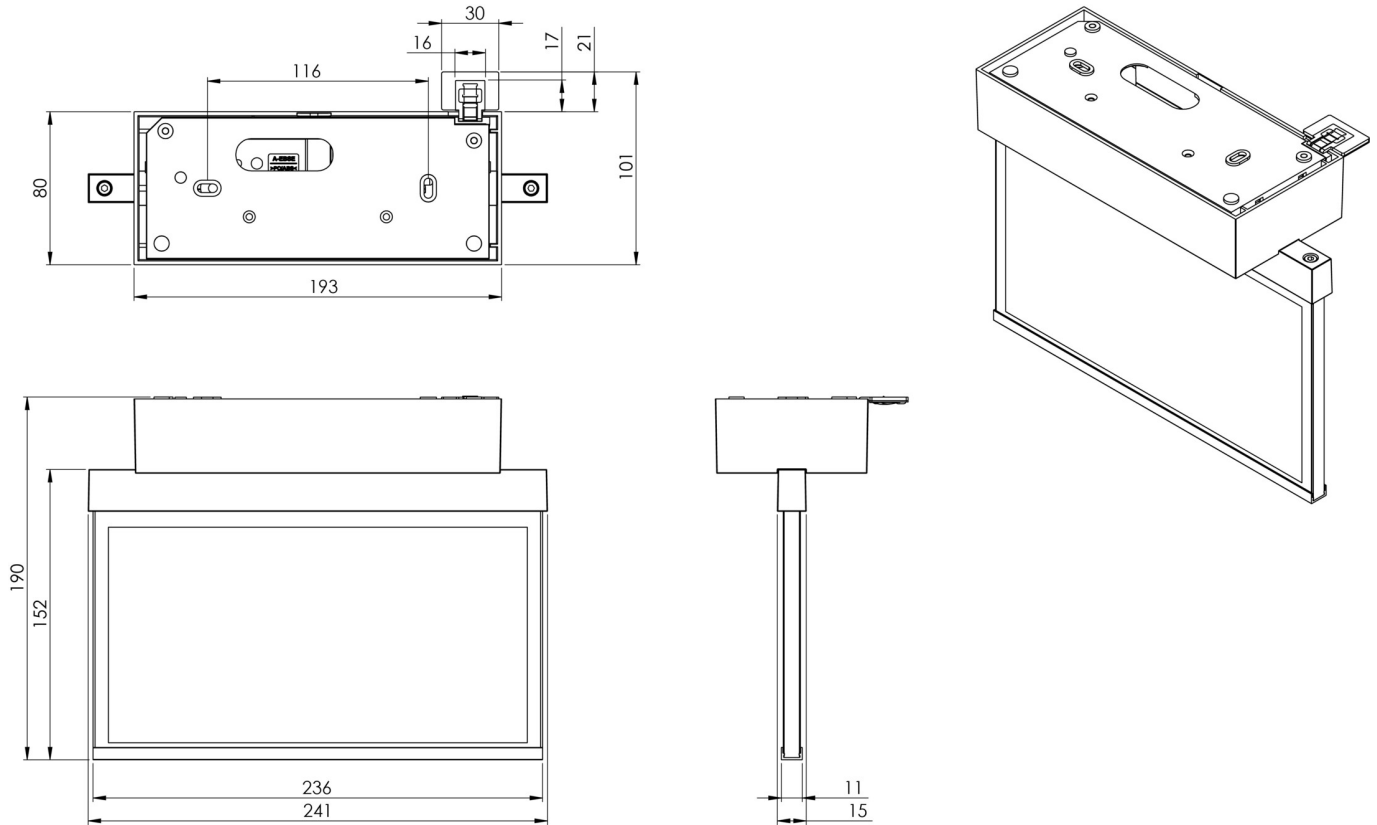

TEKNISK TEGNING

TILBEHØRSLISTE

AM-X-APA - AM/AX utenpåliggende adapter

LFP3212.K-SET-2AKKU - CS_VALUE_BatteryTechnology. Batteri

LIGNENDE PRODUKTER

Varenr.	Bilde	overvåking	omsorg	Farge	investering	Automatisk inspeksjonsbok	Vedlikeholdsinnsats	fjernvedlikehold	maks. lys	Individuell lysovervåking
AMD401WL		Trådløs profesjonell (WL)	Ett batteri	RAL 9003	€€	Ja	lav	Ja	1 000 per system	sentralt
AMD401WL-E		Trådløs profesjonell (WL)	Ett batteri	Edelstahl	€€	Ja	lav	Ja	1 000 per system	sentralt

Fra: 11.10.2024 - Det tas forbehold om tekniske endringer og feil.