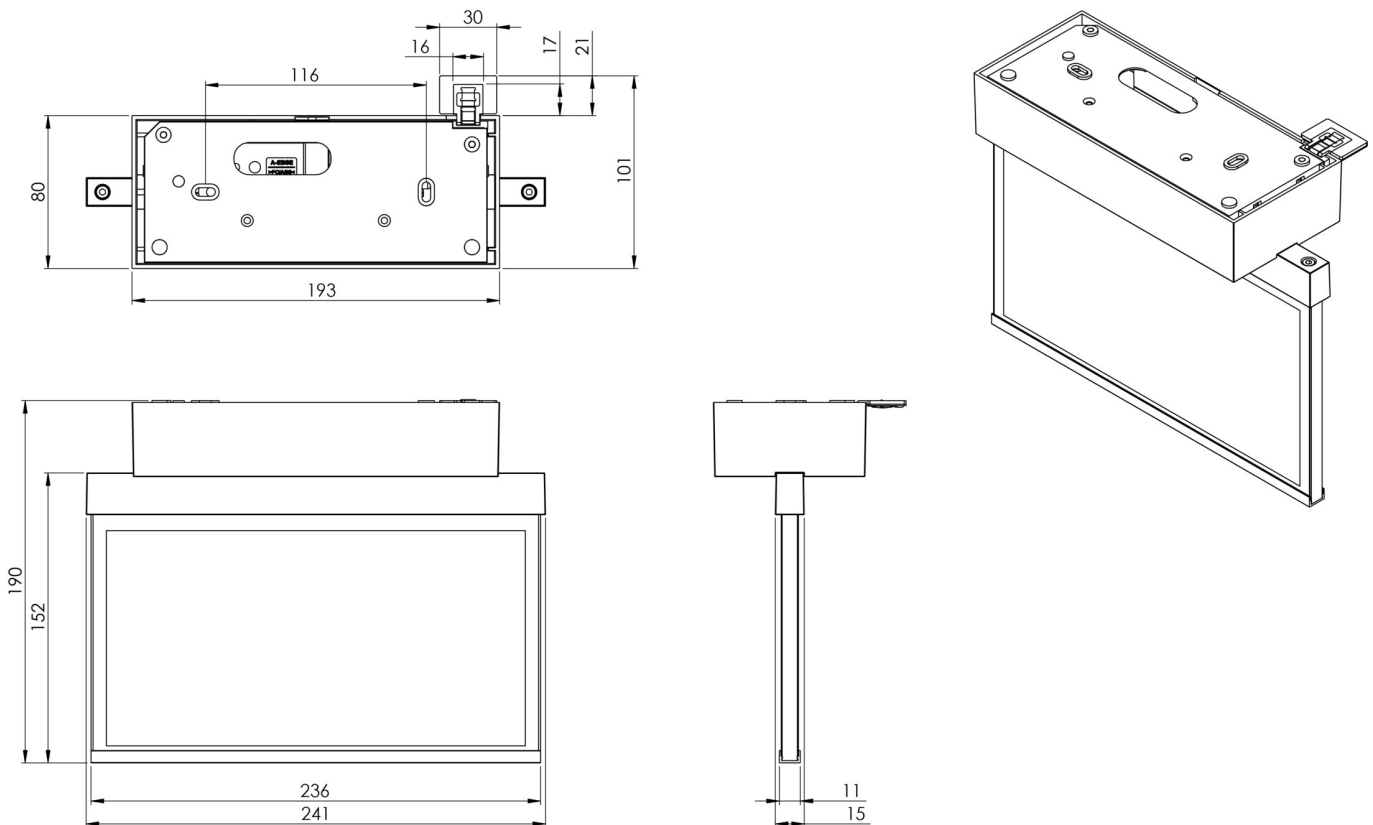

Omgivelsestemperatur DS	-5 °C - 40 °C
Omgivelsestemperatur BS	-5 °C - 40 °C
dybde	80 mm
Bredde	236 mm
Høyde	184 mm
Vekt	1.19
Vekt inkludert emballasje	1.55
Tolltariffnummer	94056180
EAN	4260766554612

TEKNISK TEGNING