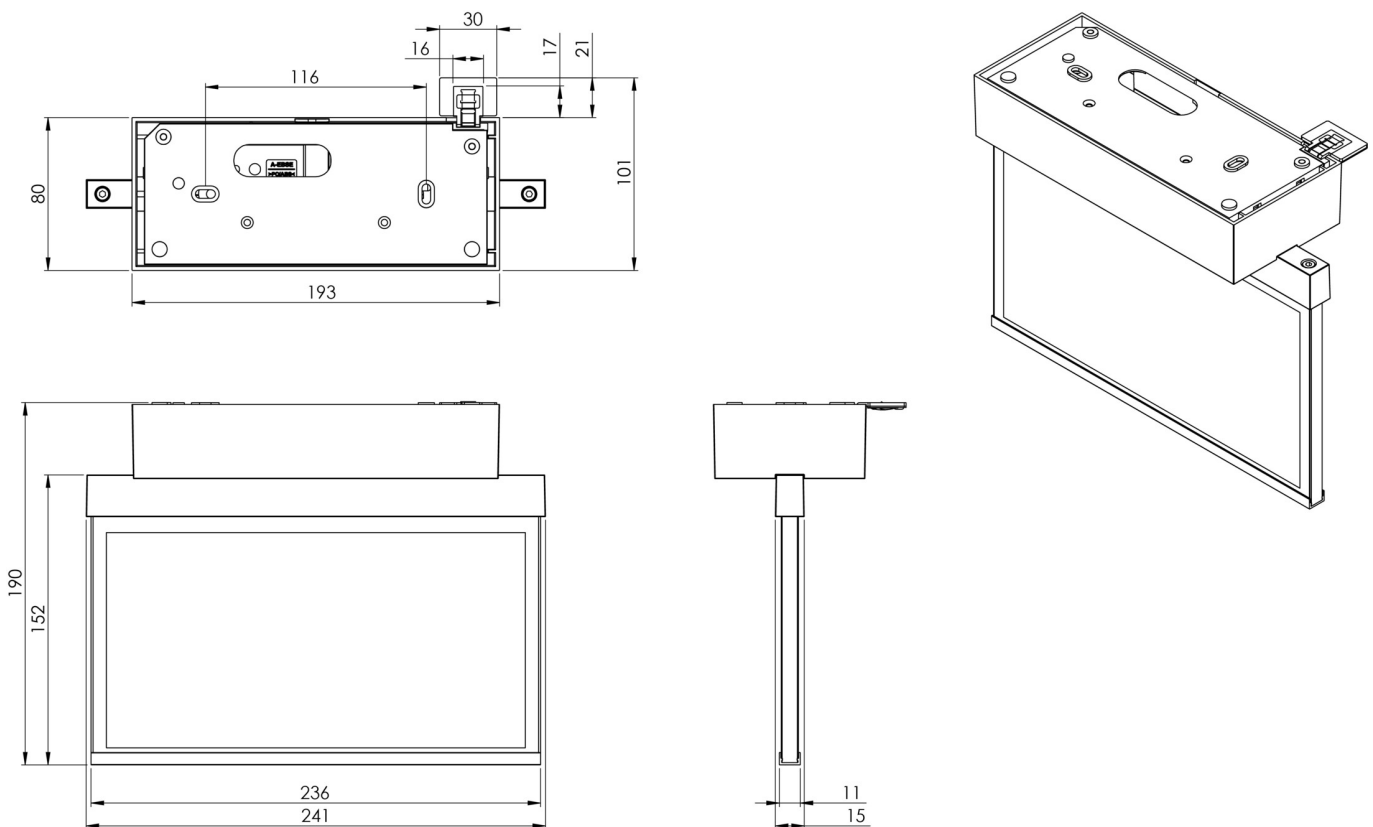

Omgivelsestemperatur DS	-5 °C - 40 °C
Omgivelsestemperatur BS	-5 °C - 40 °C
dybde	80 mm
Bredde	236 mm
Høyde	184 mm
Vekt	1.19
Vekt inkludert emballasje	1.55
Tolltariffnummer	94056180
EAN	4260766554629

TEKNISK TEGNING

TILBEHØRSLISTE

AM-X-APA - AM/AX utenpåliggende adapter

Fra: 11.10.2024 - Det tas forbehold om tekniske endringer og feil.