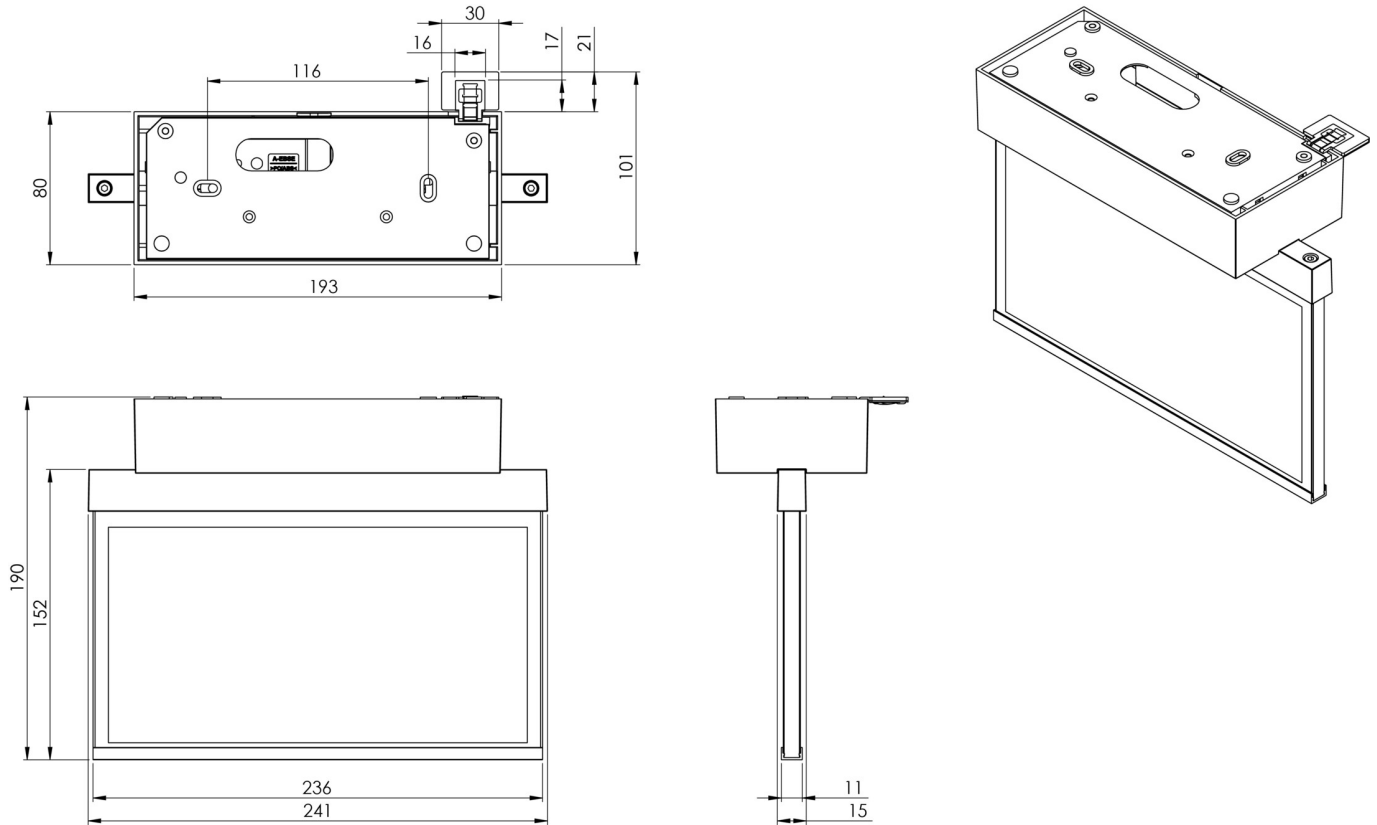

TEKNISK TEGNING

TILBEHØRSLISTE

AM-X-APA - AM/AX utenpåliggende adapter

LFP3212.K-SET-2AKKU - CS_VALUE_BatteryTechnology. Batteri

LIGNENDE PRODUKTER

Varenr.	Bilde	overvåking	omsorg	Farge	investering	Automatisk inspeksjonsbok	Vedlikeholdsinnsats	fjernvedlikehold	maks. lys	Individuell lysovervåking
AMD403WL-AZ		Trådløs profesjonell (WL)	Ett batteri	RAL 7016	€€	Ja	lav	Ja	1 000 per system	sentralt
AMD403WL-E		Trådløs profesjonell (WL)	Ett batteri	Edelstahl	€€	Ja	lav	Ja	1 000 per system	sentralt

Fra: 11.10.2024 - Det tas forbehold om tekniske endringer og feil.