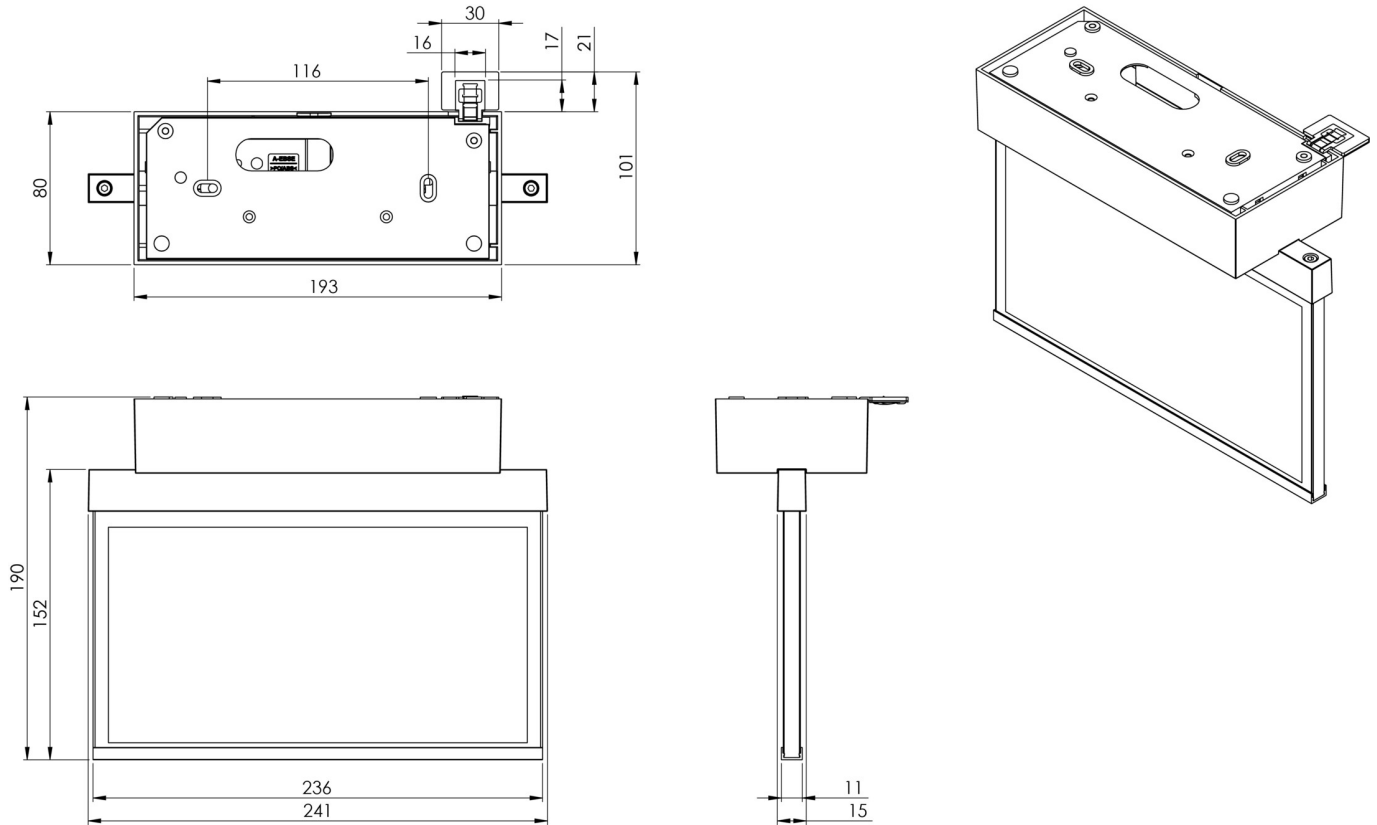

TEKNISK TEGNING

TILBEHØRSLISTE

AM-X-APA - AM/AX utenpåliggende adapter

LFP3212.K-SET-2AKKU - CS_VALUE_BatteryTechnology. Batteri

LIGNENDE PRODUKTER

Varenr.	Bilde	overvåking	omsorg	Farge	investering	Automatisk inspeksjonsbok	Vedlikeholdsinnsats	fjernvedlikehold	maks. lys	Individuell lysovervåking
AMD408WL		Trådløs profesjonell (WL)	Ett batteri	RAL 9003	€€	Ja	lav	Ja	1 000 per system	sentralt
AMD408WL-E		Trådløs profesjonell (WL)	Ett batteri	Edelstahl	€€	Ja	lav	Ja	1 000 per system	sentralt

Fra: 11.10.2024 - Det tas forbehold om tekniske endringer og feil.